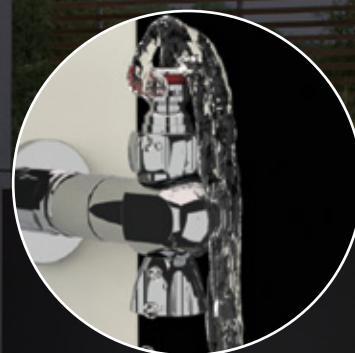

DONNEZ DE L'INNOVATION ET DU STYLE À VOTRE JARDIN

WITH PATENTED SYSTEM
GENIUS

SELENE

APOLLO

80 cm

Facilmente sganciabile

Easily detachable

Facilement amovible

Resistene alle basse temperature

Resistant to low temperatures

Résistant aux basses temperatures

Il rubinetto ruota sul proprio asse

The tap rotates on its own axis

Le robinet tourne sur son propre axe

100% fabbricato in Italia