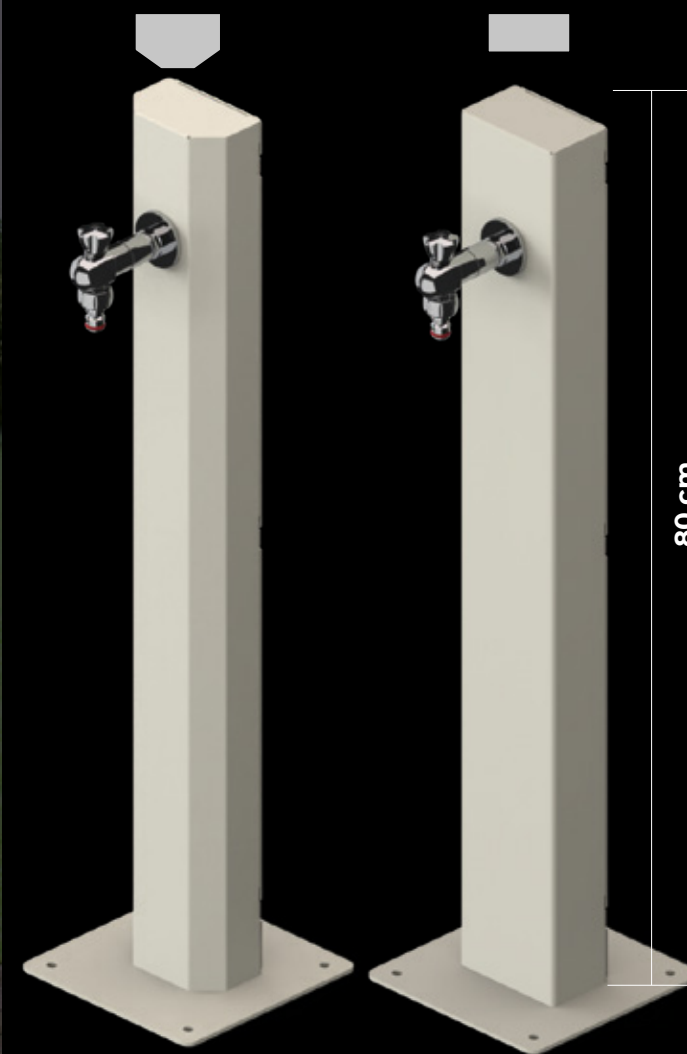

DONNEZ DE L'INNOVATION ET DU STYLE À VOTRE JARDIN

WITH PATENTED SYSTEM
GENIUS

SELENE

APOLLO

80 cm

Facilmente sganciabile

Easily detachable

Facilement amovible

Resistene alle basse temperature

Resistant to low temperatures

Résistant aux basses temperatures

Il rubinetto ruota sul proprio asse

The tap rotates on its own axis

Le robinet tourne sur son propre axe

100% fabbricato in Italia