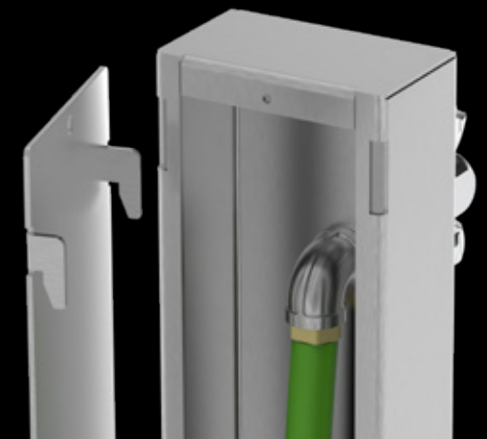

APOLLO

IN QUALSIASI MOMENTO:

Apribile - Ispezionabile - Isolabile

AT ANY TIME YOU CAN:

Open - Inspect - Insulate

VOUS POUVEZ À TOUT MOMENT:

Ouvrir - Inspecter - Isoler