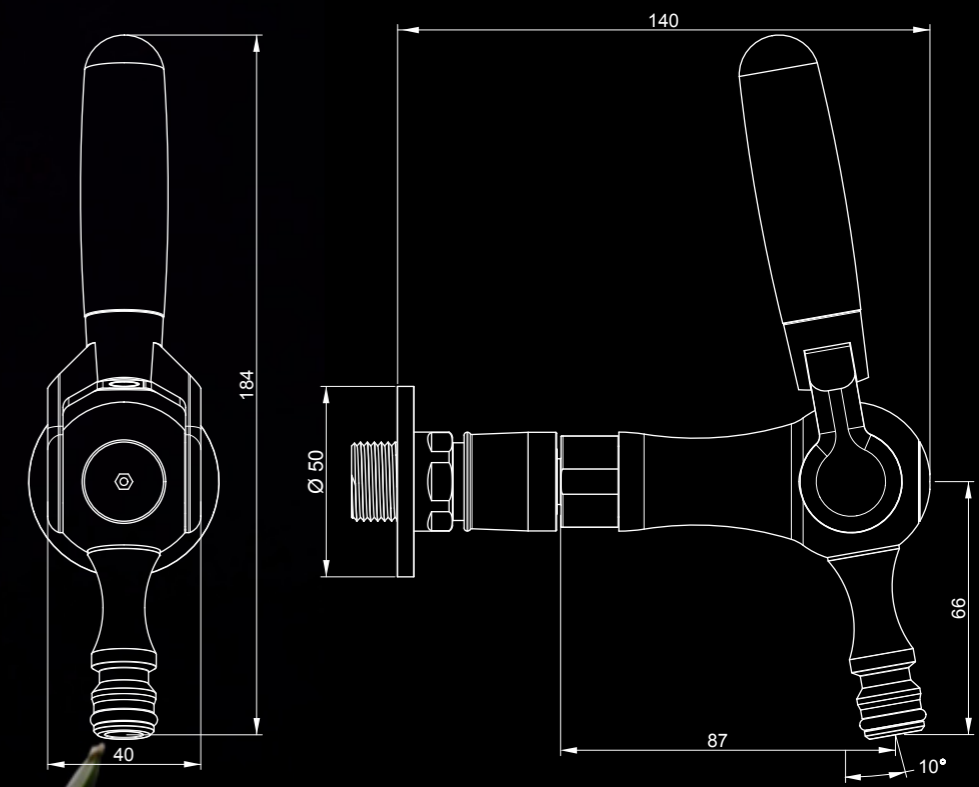

IG930U

OUTDOOR

Innesto ottone cromato rubinetto CYGNUS raccordo portagomma per componentistica da giardino universale per attacco rapido inUNICA/inGENIUS con leva colorata

Brass chrome plated rapid fitting CYGNUS garden tap with hose connector for universal components

Raccord rapide en laiton chromé CYGNUS robinet de jardin avec raccord pour tuyau d'arrosage pour composants universels

connesso con IG960UBI
connect to IG960UBI
en connexion avec IG960UBI

OUTDOOR

IG480

Attacco rapido 1/2" G con innesto rubinetto CYGNUS in ottone cromato con leva verniciata e raccordo portagomma per componentistica da giardino universale

1/2" G brass chrome plated rapid fitting CYGNUS tap with painted lever and hose connector for universal garden components

Robinet CYGNUS 1/2 «G en laiton chromé à raccord rapide avec levier peint et raccord pour tuyau d'arrosage pour éléments de jardinage universels

IG930U

IG480