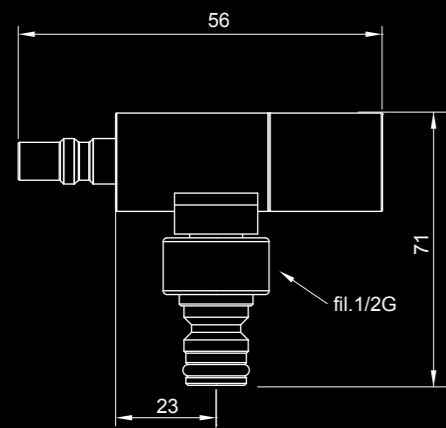

IG947U

OUTDOOR

Attacco rapido rubinetto **inGENIUS** in ottone con raccordo 1/2" G portagomma per componentistica da giardino universale con vitone ceramico.

Brass rapid fitting garden tap with connection 1/2" G for universal garden components with ceramic head.

Raccord rapide eau robinet inGENIUS en laiton avec raccordement 1/2" G pour brancher le tuyau au robinet, pour composants jardin universels, avec valve céramique.

connesso con IG960UNE
connect to IG960UNE
en connexion avec IG960UNE

Cod. FINITURE - FINISHES - FINITIONS

IG947 Finitura ottone grezzo
Natural brass
Finition laiton brut

IG947G Finitura cromo
Chrome plated
Finition chrome

IG947GB Finitura bronzo antico
Antique bronze plated
Finition bronze vieux

IG947GR Finitura rame antico
Copper plated
Finition cuivre vieux

IG947U

OUTDOOR

Attacco rapido rubinetto **inGENIUS** in ottone con raccordo 1/2" G portagomma per componentistica da giardino universale con vitone ceramico.

Brass rapid fitting garden tap with connection 1/2" G for universal garden components with ceramic head.

Raccord rapide eau robinet inGENIUS en laiton avec raccordement 1/2" G pour brancher le tuyau au robinet, pour composants jardin universels, avec valve céramique.

Cod. FINITURE - FINISHES - FINITIONS

IG470 Finitura ottone grezzo
Natural brass
Finition laiton brut

IG470G Finitura cromo
Chrome plated
Finition chrome

IG470GB Finitura bronzo antico
Antique bronze plated
Finition bronze vieux

IG470GR Finitura rame antico
Copper plated
Finition cuivre vieux

IG470