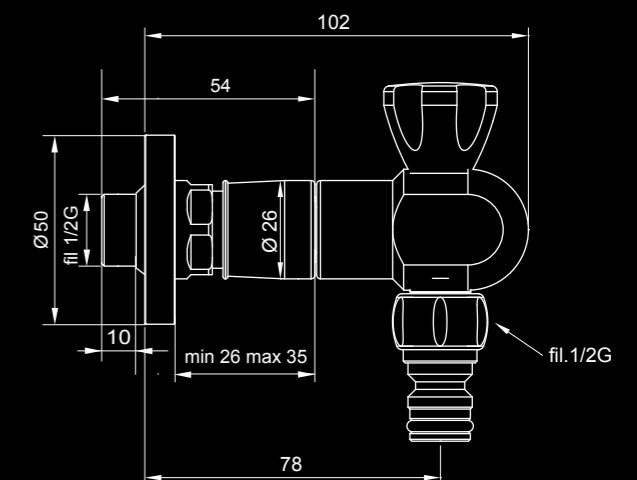

IG945U

Attacco rapido rubinetto **inGENIUS** in ottone con raccordo 1/2" G portagomma per componentistica da giardino universale

Brass rapid fitting garden tap with connection 1/2" G for universal garden components

Raccord rapide eau robinet inGENIUS en laiton avec raccordement 1/2" G pour brancher le tuyau au robinet, pour composants jardin universels

connesso con IG960UCC
connect to IG960UCC
en connexion avec IG960UCC

Attacco rapido rubinetto **inGENIUS** in ottone con raccordo 1/2" G portagomma per componentistica da giardino universale

Brass rapid fitting garden tap with connection 1/2" G for universal garden components

Raccord rapide eau robinet inGENIUS en laiton avec raccordement 1/2" G pour brancher le tuyau au robinet, pour composants jardin universels

Cod. **FINITURE - FINISHES - FINITIONS**

IG945 Finitura ottone grezzo
Natural brass
Finition laiton brut

IG945G Finitura cromo
Chrome plated
Finition chrome

IG945GB Finitura bronzo antico
Antique bronze plated
Finition bronze vieux

IG945GR Finitura rame antico
Copper plated
Finition cuivre vieux

Cod. **FINITURE - FINISHES - FINITIONS**

IG450 Finitura ottone grezzo
Natural brass
Finition laiton brut

IG450G Finitura cromo
Chrome plated
Finition chrome

IG450GB Finitura bronzo antico
Antique bronze plated
Finition bronze vieux

IG450GR Finitura rame antico
Copper plated
Finition cuivre vieux

IG945U

IG450