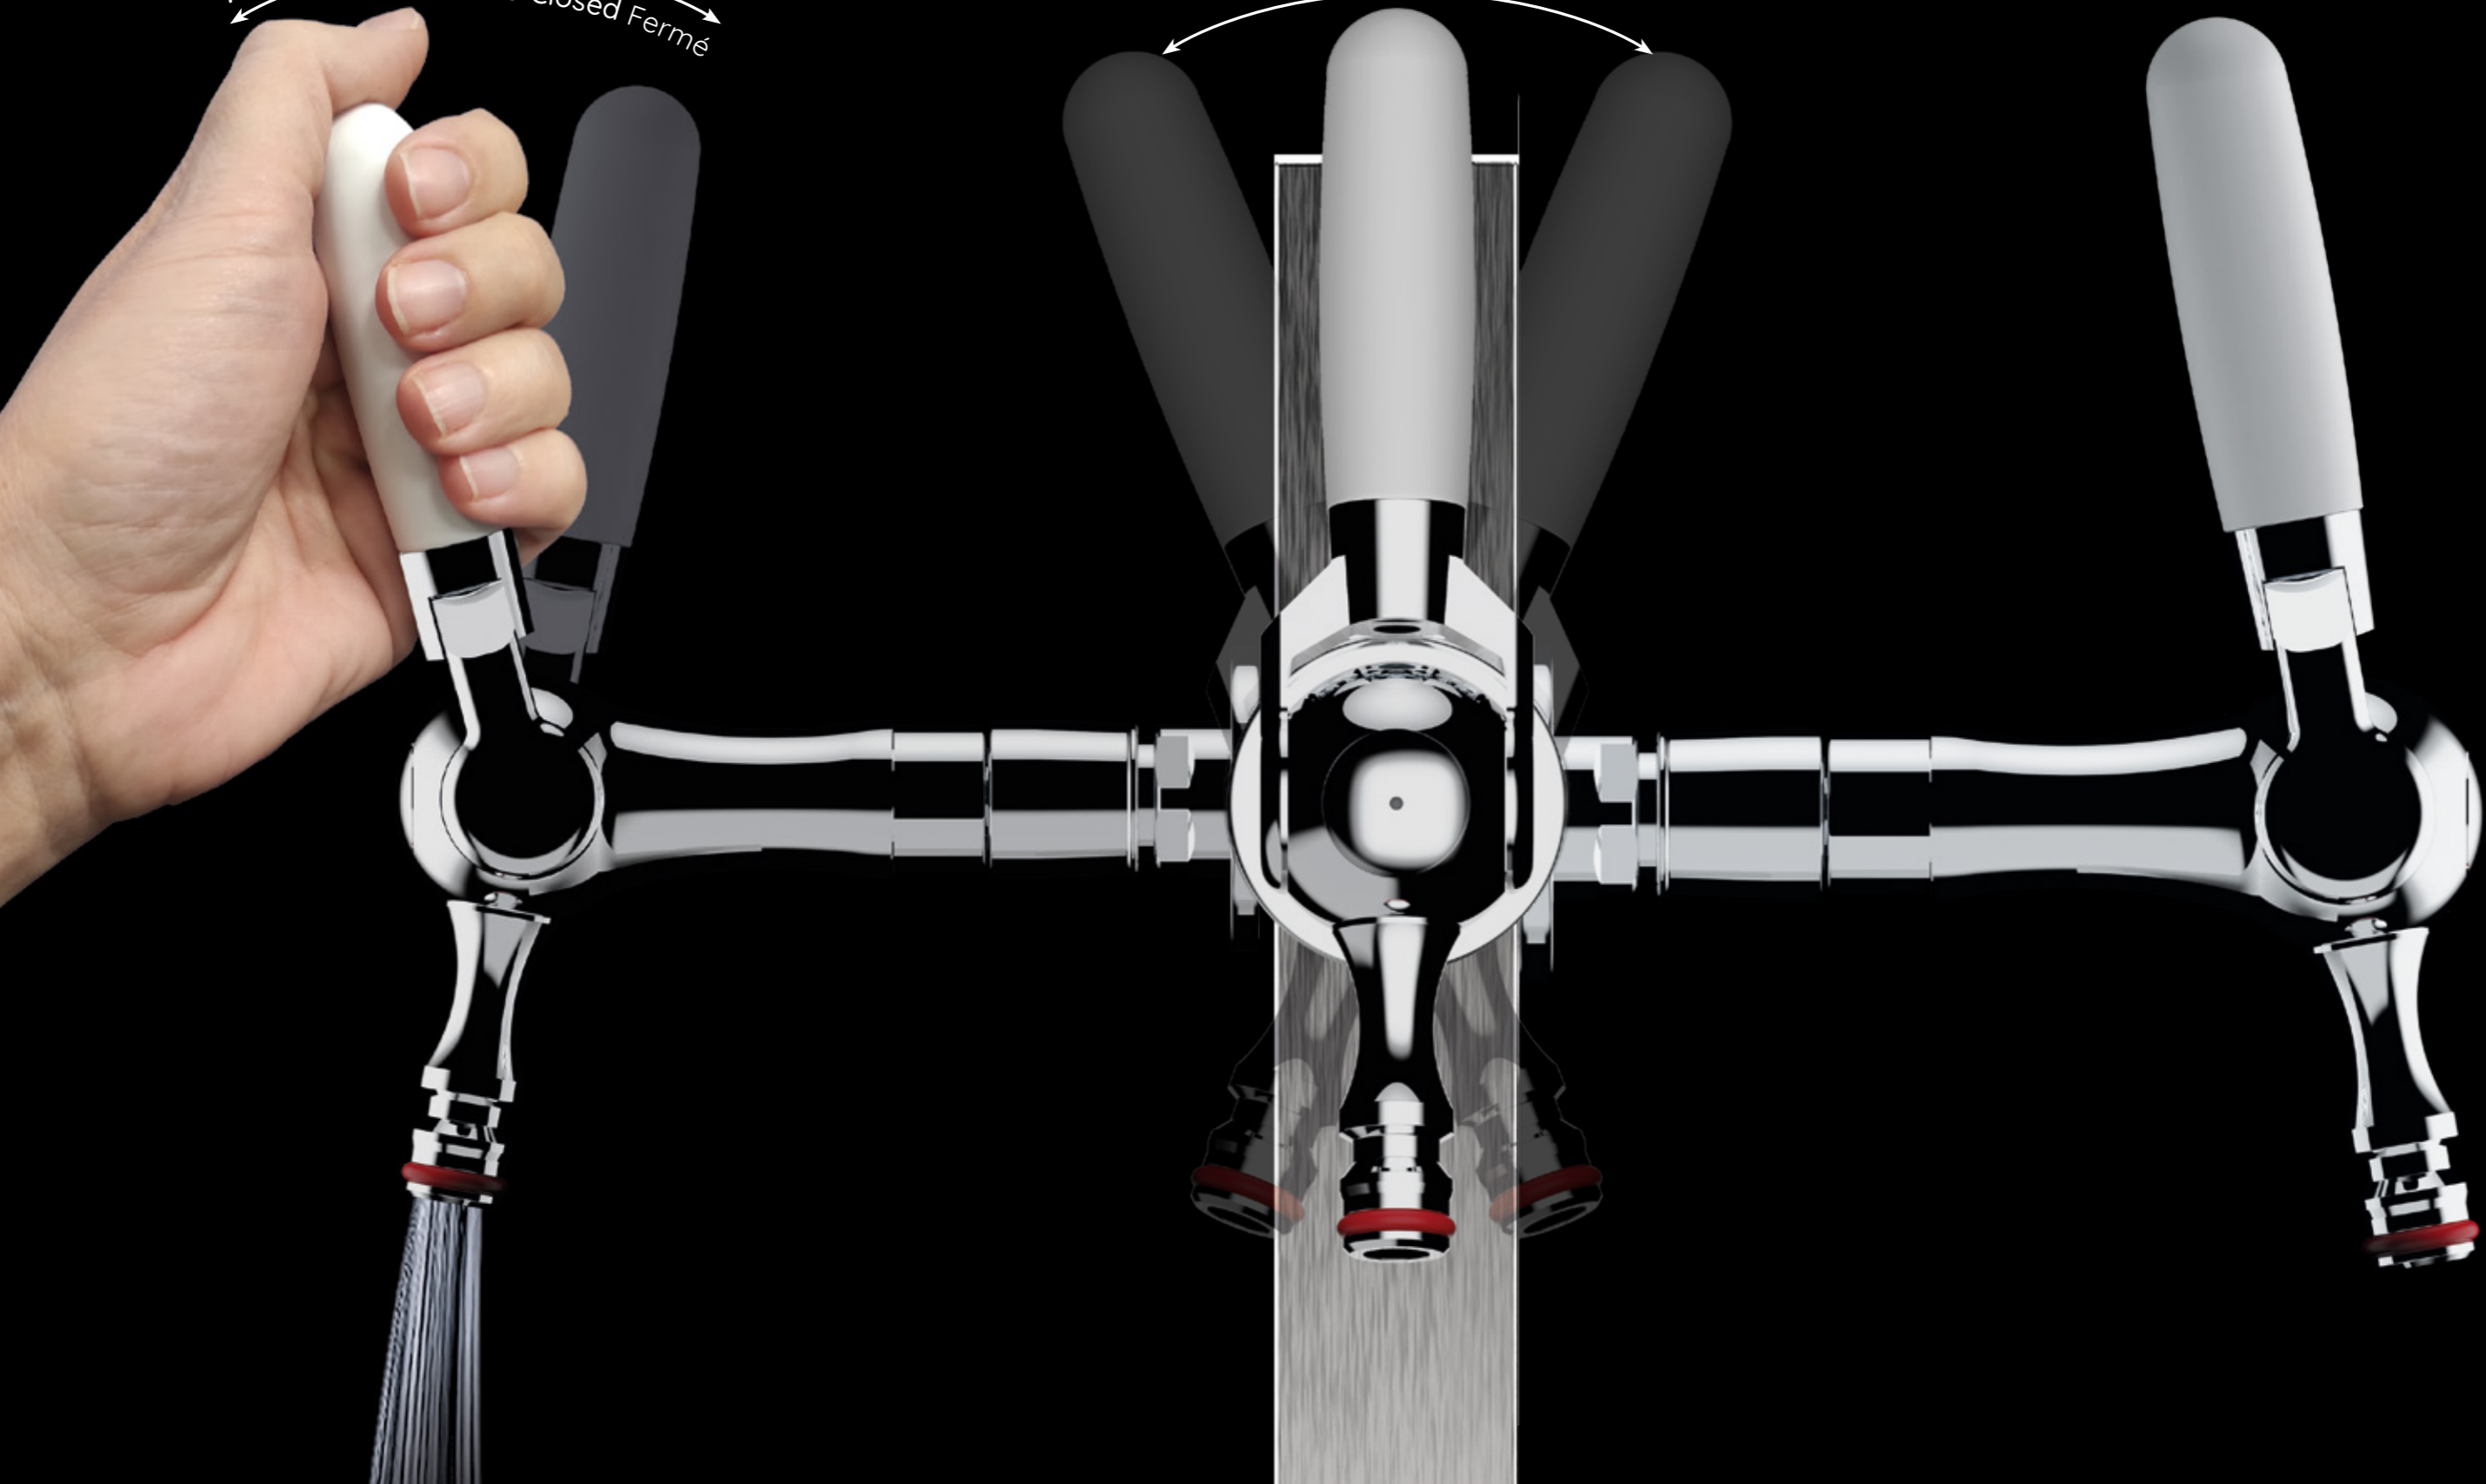

360°

IG930U

OUTDOOR

Innesto ottone cromato rubinetto CYGNUS raccordo portagomma per componentistica da giardino universale per attacco rapido inUNICA/inGENIUS con leva colorata

Brass chrome plated rapid fitting CYGNUS garden tap with hose connector for universal components

Raccord rapide en laiton chromé CYGNUS robinet de jardin avec raccord pour tuyau d'arrosage pour composants universels

connesso con IG960UBI
connect to IG960UBI
en connexion avec IG960UBI

OUTDOOR

IG480

Attacco rapido 1/2" G con innesto rubinetto CYGNUS in ottone cromato con leva verniciata e raccordo portagomma per componentistica da giardino universale

1/2" G brass chrome plated rapid fitting CYGNUS tap with painted lever and hose connector for universal garden components

Robinet CYGNUS 1/2 «G en laiton chromé à raccord rapide avec levier peint et raccord pour tuyau d'arrosage pour éléments de jardinage universels