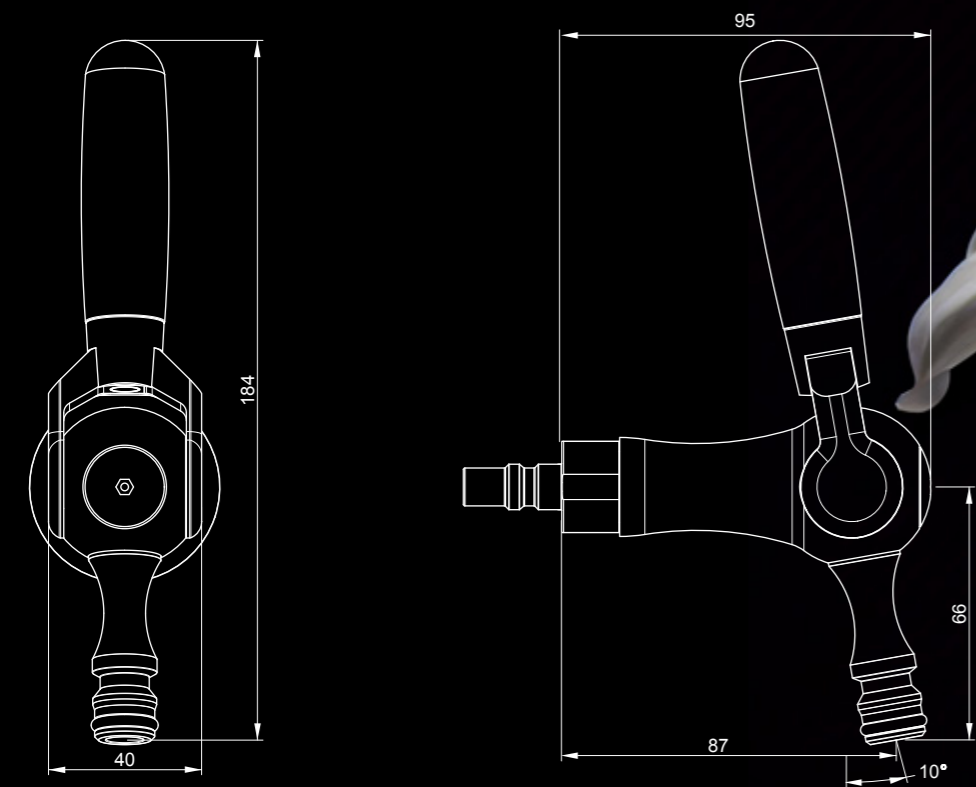

IG930U

OUTDOOR

Innesto ottone cromato rubinetto CYGNUS raccordo portagomma per componentistica da giardino universale per attacco rapido inUNICA/inGENIUS con leva colorata

Brass chrome plated rapid fitting CYGNUS garden tap with hose connector for universal components

Raccord rapide en laiton chromé CYGNUS robinet de jardin avec raccord pour tuyau d'arrosage pour composants universels

connesso con IG960UBI
connect to IG960UBI
en connexion avec IG960UBI

OUTDOOR

IG480

Attacco rapido 1/2" G con innesto rubinetto CYGNUS in ottone cromato con leva verniciata e raccordo portagomma per componentistica da giardino universale

1/2" G brass chrome plated rapid fitting CYGNUS tap with painted lever and hose connector for universal garden components

Robinet CYGNUS 1/2 «G en laiton chromé à raccord rapide avec levier peint et raccord pour tuyau d'arrosage pour éléments de jardinage universels

IG930U

IG480