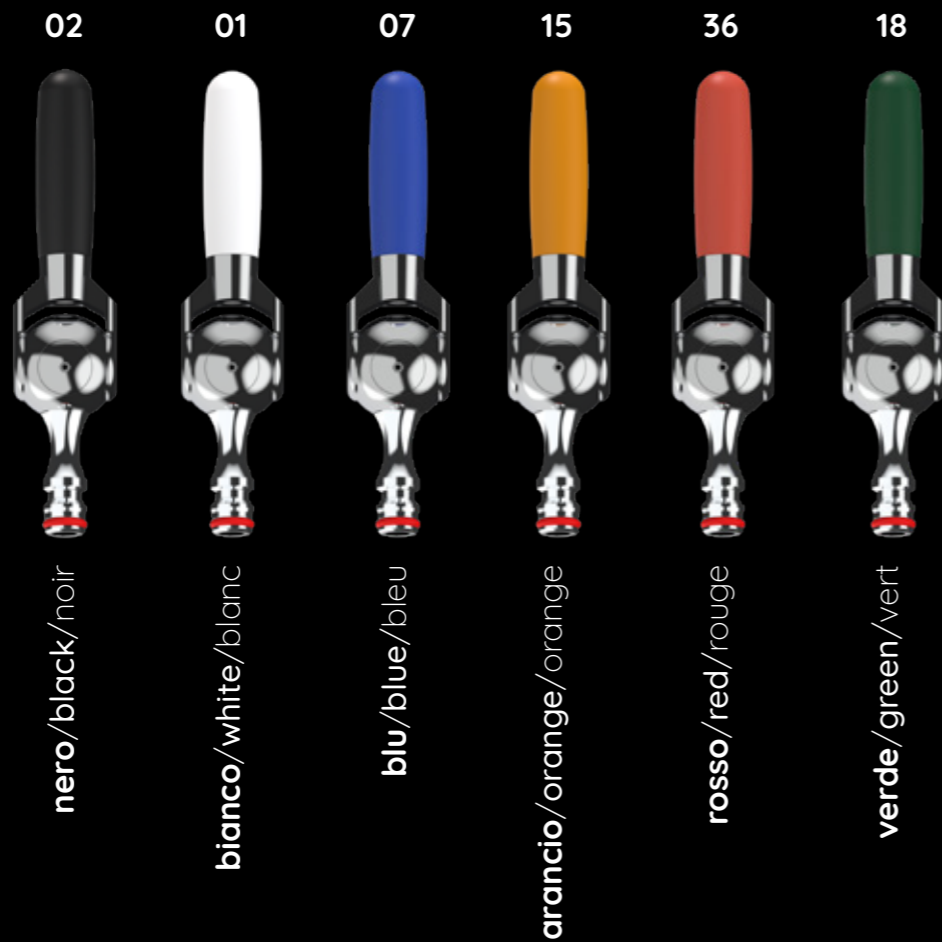

1/2" G brass chrome plated rapid fitting CYGNUS tap with painted lever and hose connector for universal garden components

Robinet CYGNUS 1/2 «G en laiton chromé à raccord rapide avec levier peint et raccord pour tuyau d'arrosage pour éléments de jardinage universels

IG930U

IG480

FINITURE - FINISHES - FINITION

Cod.	Note
IG930UCOL01	leva bianca <i>white lever</i>
IG930UCOL02	leva nera <i>- black lever</i>
IG930UCOL07	leva blu <i>- blue lever</i>
IG930UCOL15	leva arancio <i>- orange lever</i>
IG930UCOL18	leva verde muschio <i>- moss green lever</i>
IG930UCOL30	leva fucsia <i>- fucsia lever</i>
IG930UCOL36	leva rossa <i>- red lever</i>