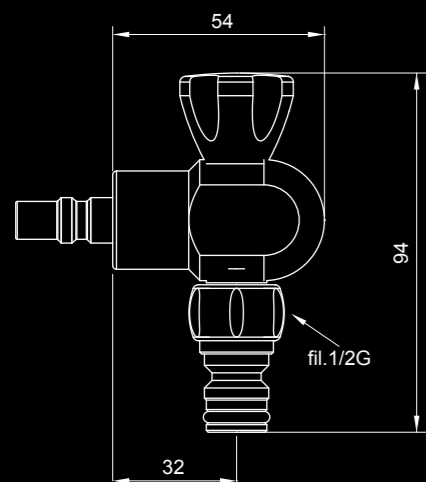

IG945U

Attacco rapido rubinetto **inGENIUS** in ottone con raccordo 1/2" G portagomma per componentistica da giardino universale

Brass rapid fitting garden tap with connection 1/2" G for universal garden components

Raccord rapide eau robinet inGENIUS en laiton avec raccordement 1/2" G pour brancher le tuyau au robinet, pour composants jardin universels

connesso con IG960UCC
connect to IG960UCC
en connexion avec IG960UCC

Attacco rapido rubinetto **inGENIUS** in ottone con raccordo 1/2" G portagomma per componentistica da giardino universale

Brass rapid fitting garden tap with connection 1/2" G for universal garden components

Raccord rapide eau robinet inGENIUS en laiton avec raccordement 1/2" G pour brancher le tuyau au robinet, pour composants jardin universels

Cod. **FINITURE - FINISHES - FINITIONS**

IG945 Finitura ottone grezzo
Natural brass
Finition laiton brut

IG945G Finitura cromo
Chrome plated
Finition chrome

IG945GB Finitura bronzo antico
Antique bronze plated
Finition bronze vieux

IG945GR Finitura rame antico
Copper plated
Finition cuivre vieux

Cod. **FINITURE - FINISHES - FINITIONS**

IG450 Finitura ottone grezzo
Natural brass
Finition laiton brut

IG450G Finitura cromo
Chrome plated
Finition chrome

IG450GB Finitura bronzo antico
Antique bronze plated
Finition bronze vieux

IG450GR Finitura rame antico
Copper plated
Finition cuivre vieux

IG945U

IG450