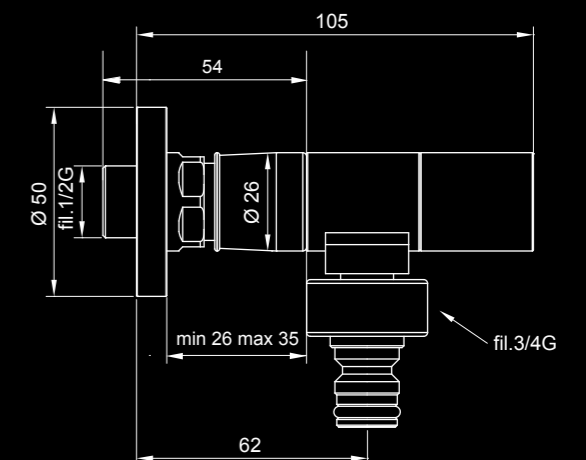

IG946U

OUTDOOR

Attacco rapido rubinetto **inGENIUS** in ottone con raccordo 3/4" G portagomma per componentistica da giardino universale con vitone ceramico.

Brass rapid fitting garden tap with connection 3/4" G for universal garden components with ceramic head.

Raccord rapide eau robinet inGENIUS en laiton avec raccordement 3/4" G pour brancher le tuyau au robinet, pour composants jardin universels, avec valve céramique.

connesso con IG960UCC
connect to IG960UCC
en connexion avec IG960UCC

Cod. FINITURE - FINISHES - FINITIONS

IG946 Finitura ottone grezzo
Natural brass
Finition laiton brut

IG946G Finitura cromo
Chrome plated
Finition chrome

IG946GB Finitura bronzo antico
Antique bronze plated
Finition bronze vieux

IG946GR Finitura rame antico
Copper plated
Finition cuivre vieux

IG946U

OUTDOOR

Attacco rapido rubinetto **inGENIUS** in ottone con raccordo 3/4" G portagomma per componentistica da giardino universale con vitone ceramico.

Brass rapid fitting garden tap with connection 3/4" G for universal garden components with ceramic head.

Raccord rapide eau robinet inGENIUS en laiton avec raccordement 3/4" G pour brancher le tuyau au robinet, pour composants jardin universels, avec valve céramique.

Cod. FINITURE - FINISHES - FINITIONS

IG460 Finitura ottone grezzo
Natural brass
Finition laiton brut

IG460G Finitura cromo
Chrome plated
Finition chrome

IG460GB Finitura bronzo antico
Antique bronze plated
Finition bronze vieux

IG460GR Finitura rame antico
Copper plated
Finition cuivre vieux

IG460