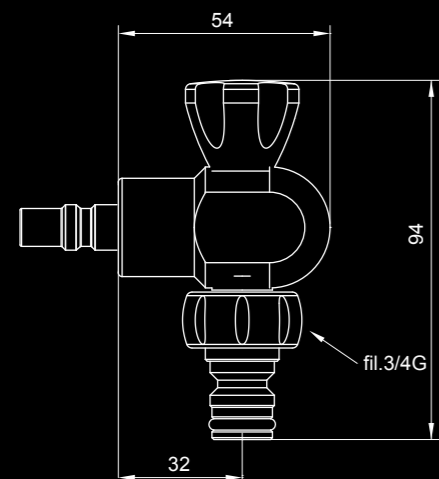

IG940U

OUTDOOR

Attacco rapido rubinetto **inGENIUS** in ottone con raccordo 3/4" G portagomma per componentistica da giardino universale

Brass rapid fitting garden tap with connection 3/4" G for universal garden components

Raccord rapide eau robinet inGENIUS en laiton avec raccordement 3/4" G pour brancher le tuyau au robinet, pour composants jardin universels

connesso con IG960UCC
connect to IG960UCC
en connexion avec IG960UCC

Cod.	FINITURE - FINISHES - FINITIONS
IG940	Finitura ottone grezzo Natural brass Finition laiton brut
IG940G	Finitura cromo Chrome plated Finition chrome
IG940GB	Finitura bronzo antico Antique bronze plated Finition bronze vieux
IG940GR	Finitura rame antico Copper plated Finition cuivre vieux

IG940U

IG400

OUTDOOR

Attacco rapido rubinetto **inGENIUS** in ottone con raccordo 3/4" G portagomma per componentistica da giardino universale

Brass rapid fitting garden tap with connection 3/4" G for universal garden components

Raccord rapide eau robinet inGENIUS en laiton avec raccordement 3/4" G pour brancher le tuyau au robinet, pour composants jardin universels

Cod.	FINITURE - FINISHES - FINITIONS
IG400	Finitura ottone grezzo Natural brass Finition laiton brut
IG400G	Finitura cromo Chrome plated Finition chrome
IG400GB	Finitura bronzo antico Antique bronze plated Finition bronze vieux
IG400GR	Finitura rame antico Copper plated Finition cuivre vieux

IG400