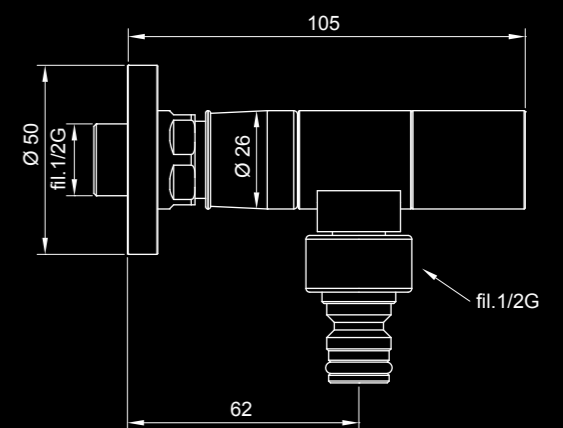

IG947U

OUTDOOR

Attacco rapido rubinetto **inGENIUS** in ottone con raccordo 1/2" G portagomma per componentistica da giardino universale con vitone ceramico.

Brass rapid fitting garden tap with connection 1/2" G for universal garden components with ceramic head.

Raccord rapide eau robinet inGENIUS en laiton avec raccordement 1/2" G pour brancher le tuyau au robinet, pour composants jardin universels, avec valve céramique.

connesso con IG960UNE
connect to IG960UNE
en connexion avec IG960UNE

Cod. FINITURE - FINISHES - FINITIONS

IG947 Finitura ottone grezzo
Natural brass
Finition laiton brut

IG947G Finitura cromo
Chrome plated
Finition chrome

IG947GB Finitura bronzo antico
Antique bronze plated
Finition bronze vieux

IG947GR Finitura rame antico
Copper plated
Finition cuivre vieux

IG947U

OUTDOOR

Attacco rapido rubinetto **inGENIUS** in ottone con raccordo 1/2" G portagomma per componentistica da giardino universale con vitone ceramico.

Brass rapid fitting garden tap with connection 1/2" G for universal garden components with ceramic head.

Raccord rapide eau robinet inGENIUS en laiton avec raccordement 1/2" G pour brancher le tuyau au robinet, pour composants jardin universels, avec valve céramique.

Cod. FINITURE - FINISHES - FINITIONS

IG470 Finitura ottone grezzo
Natural brass
Finition laiton brut

IG470G Finitura cromo
Chrome plated
Finition chrome

IG470GB Finitura bronzo antico
Antique bronze plated
Finition bronze vieux

IG470GR Finitura rame antico
Copper plated
Finition cuivre vieux

IG470