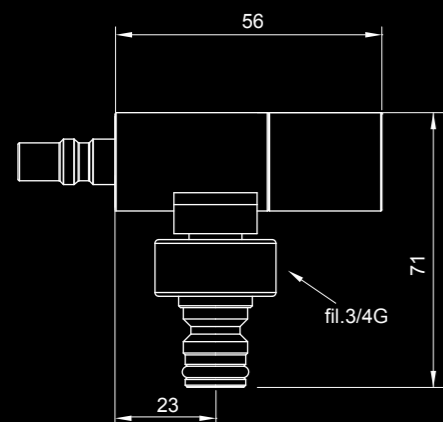

IG946U

OUTDOOR

Attacco rapido rubinetto **inGENIUS** in ottone con raccordo 3/4" G portagomma per componentistica da giardino universale con vitone ceramico.

Brass rapid fitting garden tap with connection 3/4" G for universal garden components with ceramic head.

Raccord rapide eau robinet inGENIUS en laiton avec raccordement 3/4" G pour brancher le tuyau au robinet, pour composants jardin universels, avec valve céramique.

connesso con IG960UCC
connect to IG960UCC
en connexion avec IG960UCC

Cod. FINITURE - FINISHES - FINITIONS

IG946 Finitura ottone grezzo
Natural brass
Finition laiton brut

IG946G Finitura cromo
Chrome plated
Finition chrome

IG946GB Finitura bronzo antico
Antique bronze plated
Finition bronze vieux

IG946GR Finitura rame antico
Copper plated
Finition cuivre vieux

IG946U

OUTDOOR

Attacco rapido rubinetto **inGENIUS** in ottone con raccordo 3/4" G portagomma per componentistica da giardino universale con vitone ceramico.

Brass rapid fitting garden tap with connection 3/4" G for universal garden components with ceramic head.

Raccord rapide eau robinet inGENIUS en laiton avec raccordement 3/4" G pour brancher le tuyau au robinet, pour composants jardin universels, avec valve céramique.

Cod. FINITURE - FINISHES - FINITIONS

IG460 Finitura ottone grezzo
Natural brass
Finition laiton brut

IG460G Finitura cromo
Chrome plated
Finition chrome

IG460GB Finitura bronzo antico
Antique bronze plated
Finition bronze vieux

IG460GR Finitura rame antico
Copper plated
Finition cuivre vieux

IG460