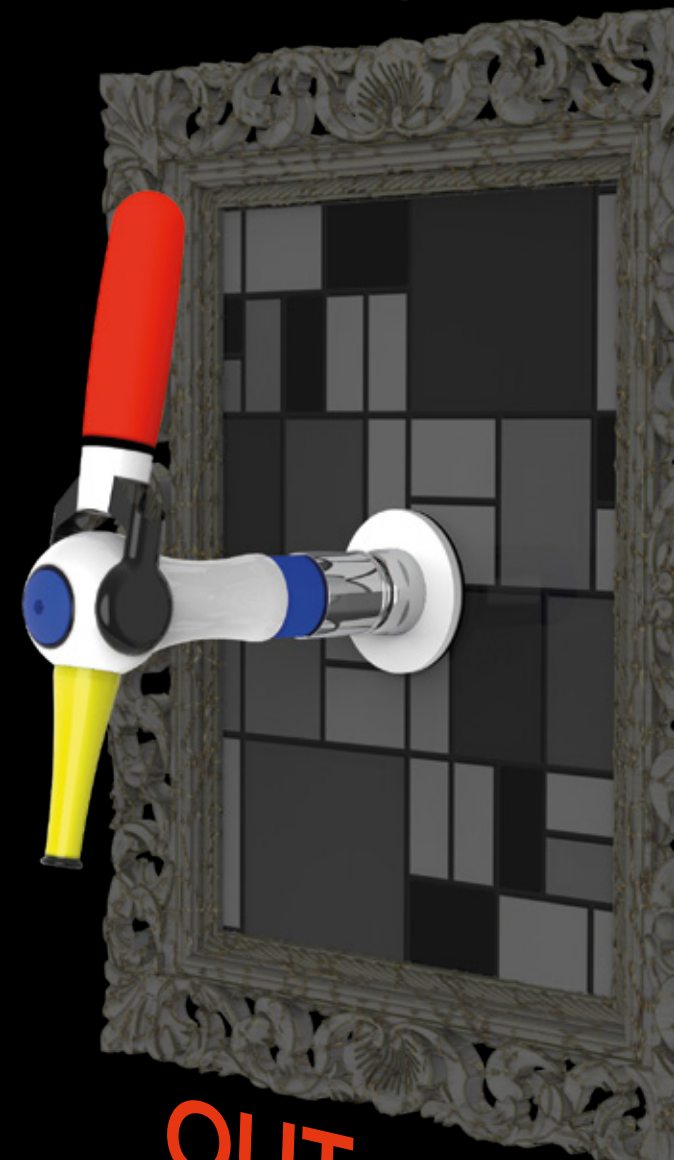

nero/black/noir

bianco/white/blanc

blu/blue/bleu

verde/green/vert

arancio/orange/orange

rosso/red/rouge

www.sistemaingenius.it
info@sistemaingenius.it

#social

100% MADE IN ITALY

S.G.srl

Via Roma 135/B - 28017 San Maurizio D'Opaglio
(NOVARA) ITALY

(+39) 0322/967249 - 967789

OUR BRANDS

CYGNUS