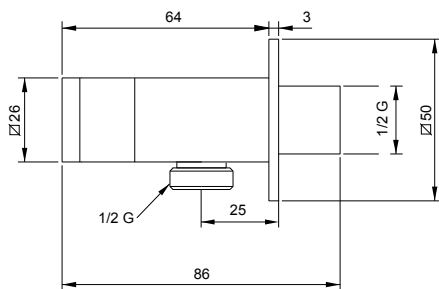

SUPPORTI / PRESE DOCCIA

WATER SUPPLY / SHOWER HOLDER - ДЕРЖАТЕЛЬ ДУША

SG482S

Pres a acqua SQUARE con porta doccia con attacco 1/2" Gm in ottone cromato

SQUARE shower holder with water supply with 1/2" Gm connection brass chrome plated.

Держатель душа и шланговое подсоединение 1/2" G п латунь хром.