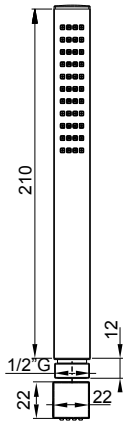

SG201D

Doccia GIÒ in ottone cromato.

Handshower GIÒ ABS and brass chrome plated.

Ручной душ GIÒ Ручной душ полимер латунь хром Гио.