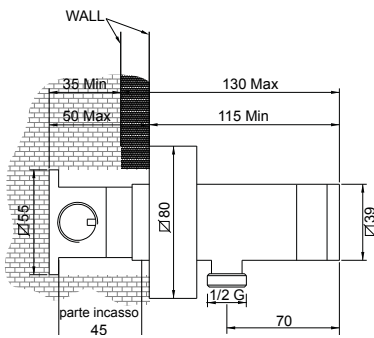

Miscelatore SQUARE per doccette bidet

SQUARE mixer for bidet handshower

SQUARE смеситель для Гигиенический душ