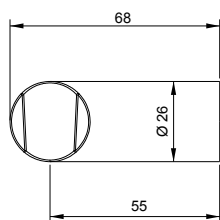

SG304R

Supporto doccia regolabile ROUND in ottone cromato.

ROUND adjustable shower holder brass chrome plated.

Держатель душа регулируемый настенный держатель латунь хром.