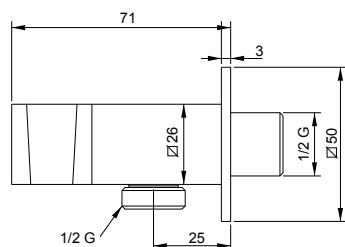

SG485S

Presa acqua SQUARE con porta doccetta regolabile con attacco 1/2"Gm in ottone cromato.

SQUARE adjustable shower holder with water supply with 1/2"Gm connection brass chrome plated.

Держатель душа и шланговое подсоединение регулируемый 1/2"G п латунь хром.

FINITURE - FINISHES - ОТДЕЛКА

CODE • NS ● Nickel spazzolato
Nickel brushed
Никель матовый

CODE • BR ● Bronzo
Bronze plated
Бронза

Altre finiture disponibili su richiesta
Finishes on request
Отделка по запросу