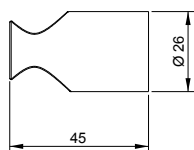

SG303R

Supporto doccia Minimal ROUND in ottone cromato.

Minimal ROUND shower holder brass chrome plated

Держатель душа настенный держатель латунь хром.