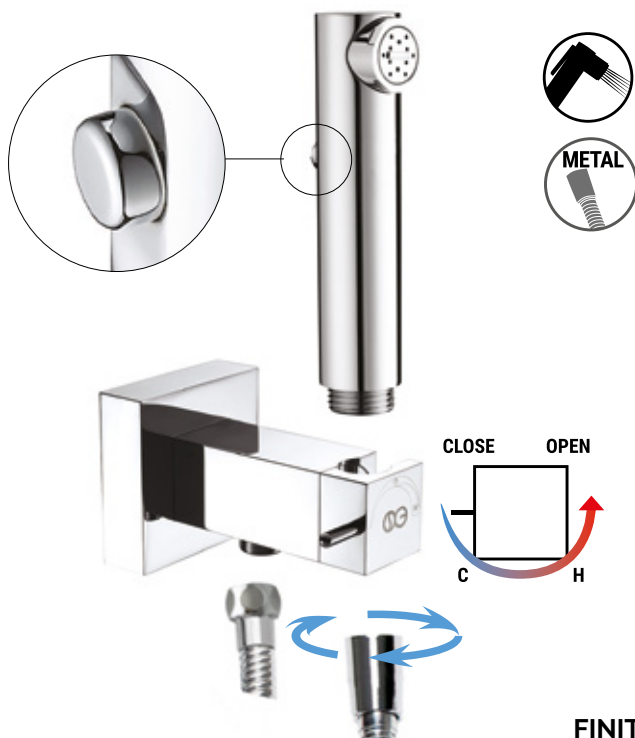

SG940

KIT MISCELATORE QUADRO COMPLETO JEWEL (getto bidet). Doccetta JEWEL getto bidet in ottone cromato + miscelatore progressivo SQUARE in ottone cromato + flessibile doppia aggraffatura 1,20 mt. 1/2" F cono girevole x 1/2" F esagonale in ottone cromato.

Complete JEWEL SQUARE MIXER (bidet jet). Brass chrome plated shut-off handshower + brass chrome plated SQUARE mixer + brass chrome plated shower hose double clamping 1,20 Mt. 1/2" F conical anti-twist nut x 1/2" F hexagonal nut.

Комплект гигиенический душ JEWEL SQUARE MIXER латунь хром. гигиенический душ латунь хром + Скрытый прогрессивный смеситель латунь хром + душевой гибкий шланг металлический 120см двойная шивка 1/2"м вращающийся конус 1/2" м шестиугольная хром.

FINITURE - FINISHES - ОТДЕЛКА

CODE + NS ● Nickel spazzolato Nickel brushed Никель матовый	CODE + BR ● Bronzo Bronze plated Бронза	CODE + BI ● Bianco White Белый	CODE + NE ● Nero Black Черный	Altre finiture disponibili su richiesta Finishes on request Отделка по запросу