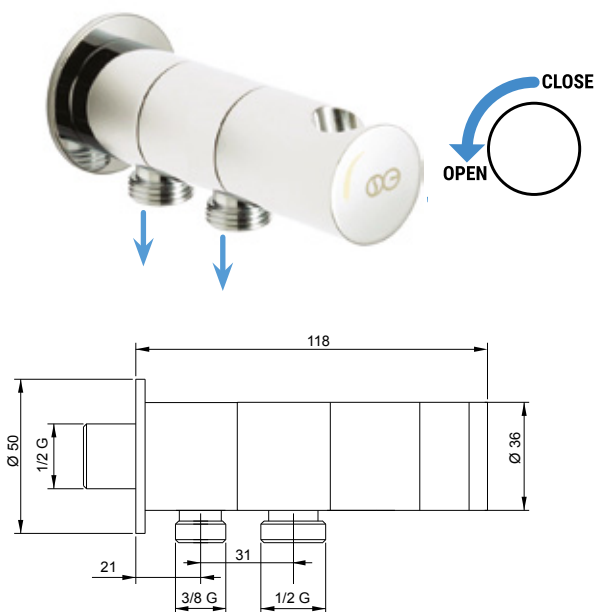

RUBINETTI MONOACQUA PER DOCCE TTE

HANDSHOWERS TAPS - КРАН ДЛЯ ГИГИЕНИЧЕСКИЙ ДУШ

SICURACQUA ROUND a 2 VIE con speciale dispositivo anti-svitamento del vitone (antivandalo).

SICURACQUA ROUND 2 WAY with special thread-lock device of the ceramic head work (vandal resistant).

СICURACQUA ROUND со специальным устройством во избежание разборки кран букса (антивандальная).

SG315R

Pres a acqua ROUND con porta doccetta 2 VIE. Una via con sistema di apertura/chiusura "click" con pressore.

ROUND shower holder with water supply "2 WAY". One way with safety closure brass chrome plated. Opening/closing system "click" with ball plunger.

безопасность воды держатель душа (с краном) и шланговоеподсоединение 1/2" латунь хром.

Система открытия / закрытия "click" с прижимным устройством

SICURACQUA SQUARE a 2 VIE con speciale dispositivo anti-svitamento del vitone (antivandalo).

SICURACQUA SQUARE 2 WAY with special thread-lock device of the ceramic head work (vandal resistant).

СICURACQUA SQUARE со специальным устройством во избежание разборки кран букса (антивандальная).