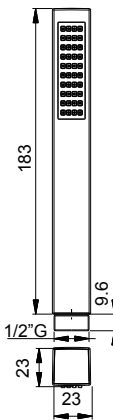

### SG204D

**Doccia CAMI in ottone cromato.**

*Handshower CAMI ABS and brass chrome plated.*

Ручной душ CAMI Ручной душ полимер латунь хром Гио.