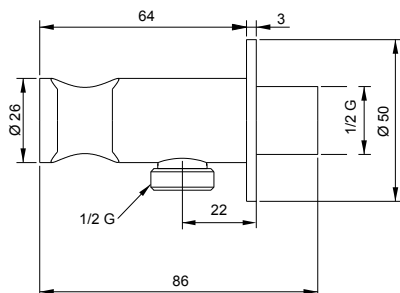

SG382R

Presa acqua con porta doccetta ROUND. Attacco 1/2"Gm in ottone cromato

ROUND shower holder with water supply. 1/2"Gm connection brass chrome plated.

Держатель душа и шланговое подключение 1/2"G п латунь хром.

FINITURE - FINISHES - ОТДЕЛКА

CODE + NS ● Nickel spazzolato
Nickel brushed
Никель матовый

CODE + BR ● Bronzo
Bronze plated
Бронза

Altre finiture disponibili su richiesta
Finishes on request
Отделка по запросу