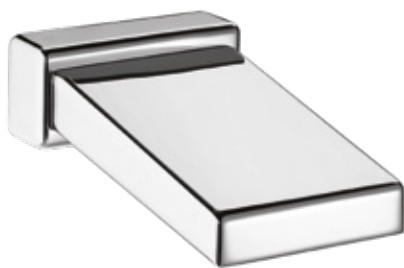

BOCCE AQUAVELUM

AQUAVELUM SPOUT - AQUAVELUM КАСКАДНЫЙ ИЗЛИВ

VE302LCM (1/2" G m)
VE302LCF (1/2" G f)
Bocca lavabo chiusa a parete.

Wall basin spout (closed).

Каскадный излив закрытый для внутривенного смесителя латунь хром.