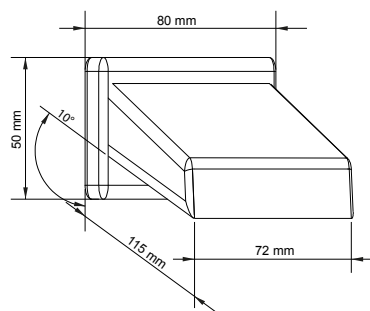

BOCCE AQUAVELUM

AQUAVELUM SPOUT - AQUAVELUM КАСКАДНЫЙ ИЗЛИВ

VE302LCM (1/2" G m)
VE302LCF (1/2" G f)
Bocca lavabo chiusa a parete.

Wall basin spout (closed).

Каскадный излив закрытый для внутривенного смесителя латунь хром.