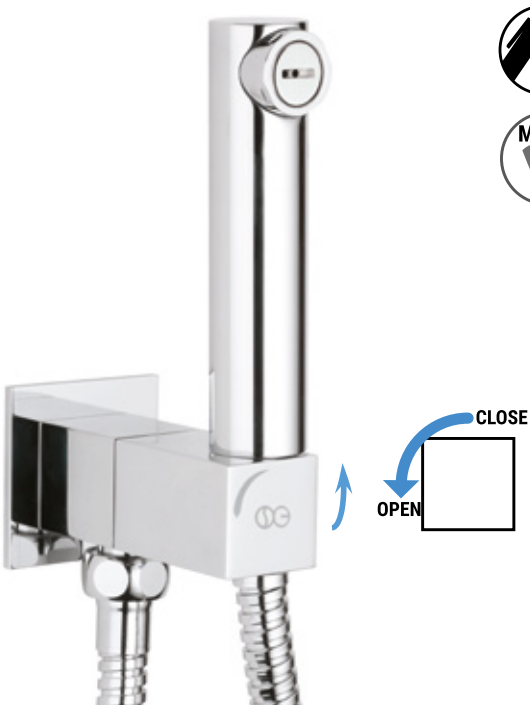

SG451

KIT COMPLETO JEWEL SQUARE (getto idroscovolino). Doccetta JEWEL getto idroscovolino in ottone cromato + presa acqua con vitone di chiusura in ottone cromato + flessibile doppia aggraffatura 1,20 mt. 1/2" F cono girevole x 1/2" F esagonale in ottone cromato. Sistema di apertura/chiusura "click" con pressore.

Complete SQUARE JEWEL (hydrobrush jet). Brass chrome plated hydrobrush handshower + brass chrome plated shower holder with water supply safety closure + brass chrome plated shower hose double clamping 1,20 Mt. 1/2" F conical anti-twist nut x 1/2" F hexagonal nut. Opening/closing system "click" with ball plunger.

Комплект Душевая туалетная щётка JEWEL SQUARE латунь хром. душ латунь хром + держатель душа кран - букса и шланговое подсоединение латунь хром + душевой гибкий шланг металлический 120см двойная сшивка 1/2" м вращающийся конус 1/2" м шестиугольная хром. Система открытия / закрытия "click" с прижимным устройством

FINITURE - FINISHES - ОТДЕЛКА

CODE + NS ● Nickel spazzolato
Nickel brushed
Никель матовый

CODE + BR ● Bronzo
Bronze plated
Бронза

CODE + BI ● Bianco
White
Белый

CODE + NE ● Nero
Black
Черный

Altre finiture disponibili su richiesta
Finishes on request
Отделка по запросу