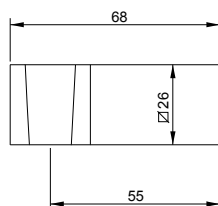

## SG403S

Supporto doccia Minimal SQUARE in ottone cromato.

Minimal SQUARE shower holder brass chrome plated.

Держатель душа настенный держатель латунь хром