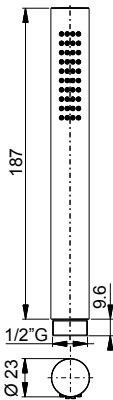

SG204D

Doccia CAMI in ottone cromato.

Handshower CAMI ABS and brass chrome plated.

Ручной душ CAMI Ручной душ полимер латунь хром Гио.