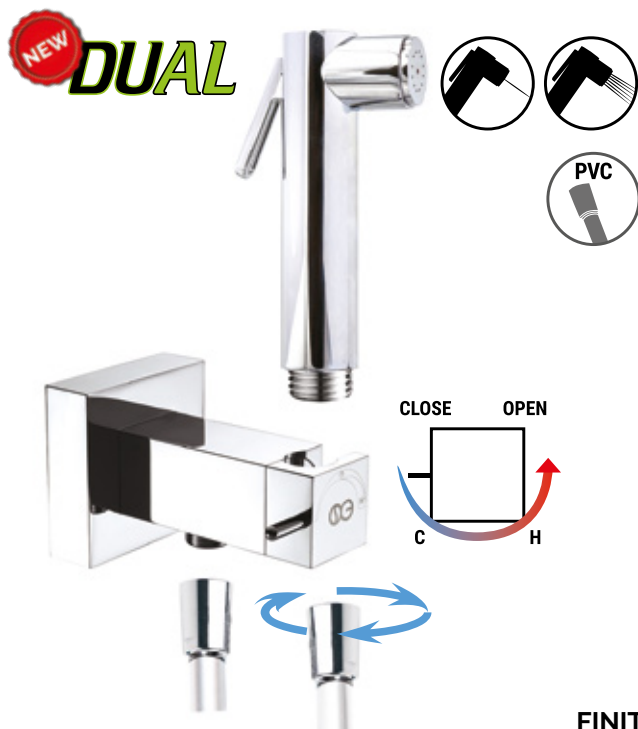

SG965

KIT MISCELATORE QUADRO COMPLETO DUAL (2 getti). Doccetta DUAL 2 getti in ottone cromato + miscelatore progressivo SQUARE in ottone cromato + flessibile PVC silver 1,20 mt. 1/2" F cono girevole x 1/2" F cono girevole.

Complete DUAL SQUARE MIXER (2 jets). Brass chrome plated shut-off handshower + brass chrome plated SQUARE mixer + PVC silver shower hose 1,20 Mt. 1/2" F conical anti-twist nut x 1/2" F conical anti-twist nut.

Комплект гигиенический душ DUAL SQUARE MIXER латунь хром. гигиенический душ латунь хром + Скрытый прогрессивный смеситель латунь хром + душевой гибкий шланг ПВХ серебро 120см 1/2" м вращающийся конус 1/2" м вращающийся конус.

FINITURE - FINISHES - ОТДЕЛКА

CODE + BI ● Bianco
White
Белый

CODE + NE ● Nero
Black
Черный