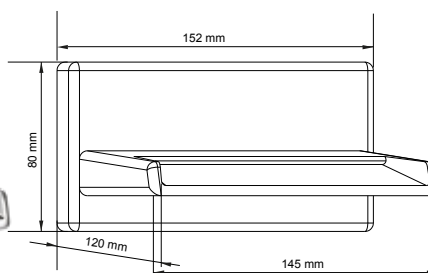

### VE301VCM (1/2" G m)

**VE301VCF (1/2" G f)**

**Bocca vasca chiusa a parete.**

*Wall bath spout (closed).*

Каскадный излив Закрытый настенный для ванной латунь хром.