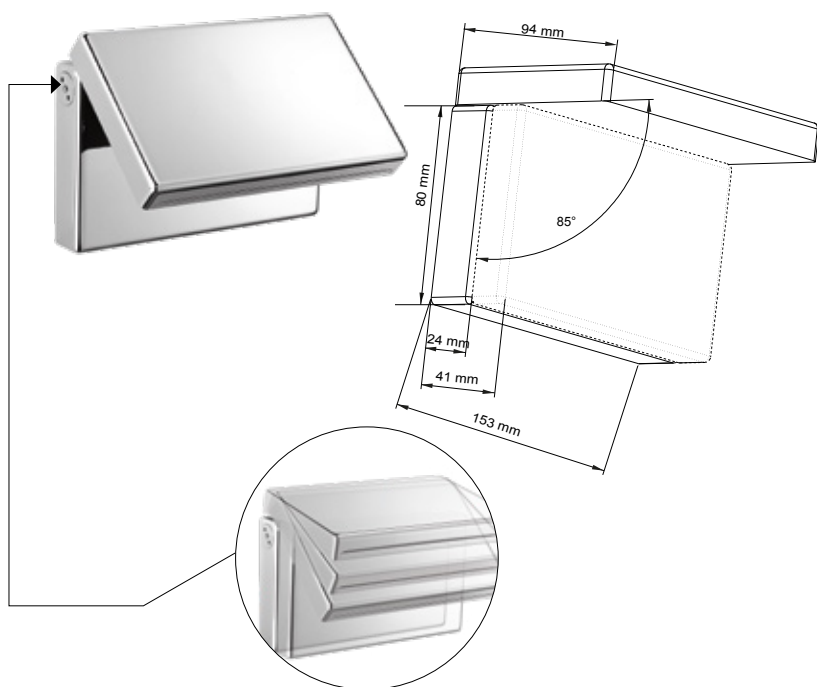

Каскадный излив закрытый настенный для ванной переменная диафрагма латунь хром.

**VE401DCM (1/2" G m)**

**VE401DCF (1/2" G f)**

**Bocca doccia chiusa a parete.**

*Wall shower spout (closed).*

Каскадный излив закрытый настенный для душа латунь хром.