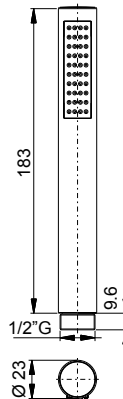

SG202D

Doccia CAMILLA in ABS cromato.

Handshower CAMILLA Brass chrome plated.

Ручной душ CAMILLA Ручной душ полимер хром Микро.