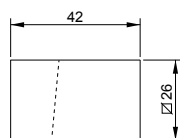

## SG403S

Supporto doccia Minimal SQUARE in ottone cromato.

Minimal SQUARE shower holder brass chrome plated.

Держатель душа настенный держатель латунь хром