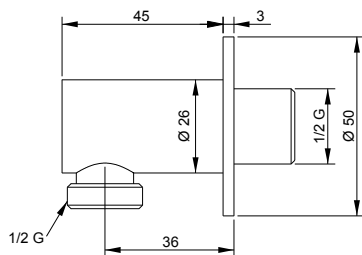

SUPPORTI / PRESE DOCCIA

WATER SUPPLY / SHOWER HOLDER - ДЕРЖАТЕЛЬ ДУША

SG386R

Presa acqua ROUND con attacco 1/2"Gm in ottone cromato.

ROUND water supply with 1/2"Gm connection brass chrome plated.

Шланговое подсоединение латунь хром.

SG403S

Supporto doccia Minimal SQUARE in ottone cromato.

Minimal SQUARE shower holder brass chrome plated.

Держатель душа настенный держатель латунь хром