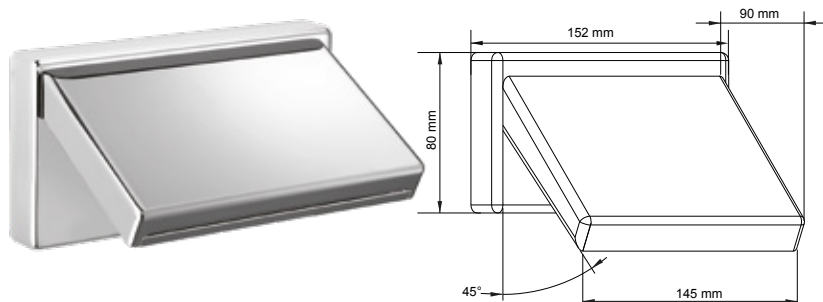

VE401DCM (1/2" G m)

VE401DCF (1/2" G f)

Bocca doccia chiusa a parete.

Wall shower spout (closed).

Каскадный излив закрытый настенный для душа латунь хром.