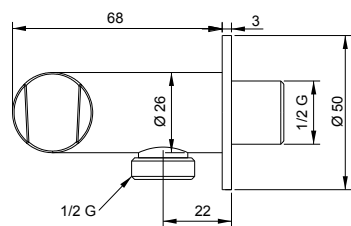

SG385R

Presa acqua ROUND con porta doccetta regolabile. Attacco 1/2"Gm in ottone cromato

ROUND adjustable shower holder with water supply 1/2"Gm connection brass chrome plated.

Держатель душа и шланговое подключение регулируемый 1/2"G п латунь хром.