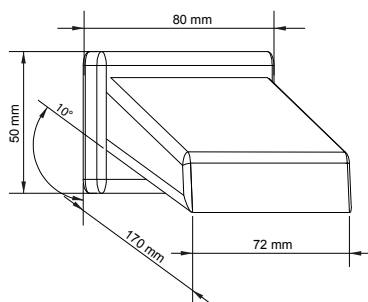

VE302LLCM (1/2" G m)
VE302LLCF (1/2" G f)
Bocca lavabo lunga chiusa a parete.

Wall basin long spout (closed).

Каскадный с длинным изливом закрытый для внутривенного смесителя латунь хром.