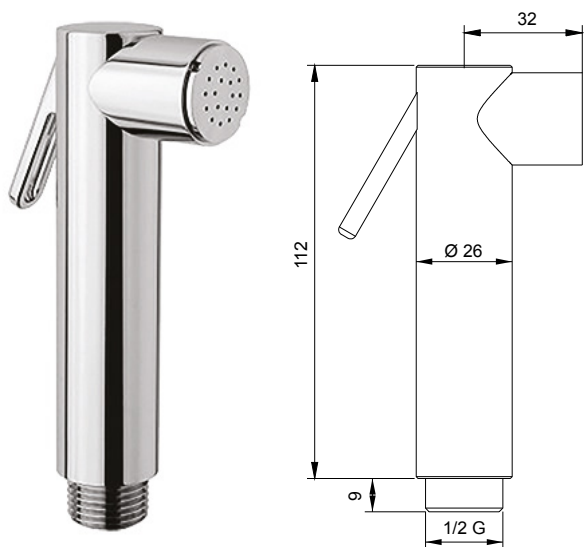

GETTO BIDET

BIDET JET - БИДЕ СТРУЯ

Doccetta pulsante DOUBLE

Shut-off handshower DOUBLE

Гигиенический душ DOUBLE

SG414

Doccetta pulsante getto bidet in ottone cromato.

Shut-off handshower brass chrome plated.

Гигиенический душ латунь хром Дабол.