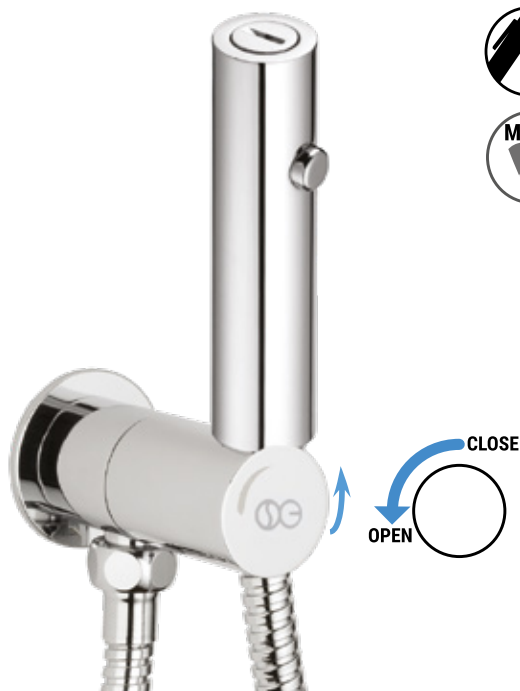

KIT CON DOCCETTE IDROSCOVOLINO

HYDROBRUSH HANDSHOWER KIT - КОМПЛЕКТ ДУШЕВАЯ ТУАЛЕТНАЯ ЩЁТКА

Kit completo di doccia AXIS con speciale dispositivo anti-svitamento del vitone (antivandalo).

Set with ROUND AXIS shut-off handshower with special thread-lock device of the ceramic head work (vandal resistant).

Комплект гигиенический душ ROUND AXIS со специальным устройством во избежание разборки кран-буксы (антивандальная).

SG470

KIT COMPLETO AXIS ROUND (getto idroscovolino). Doccetta AXIS-ROUND getto idroscovolino in ottone cromato + presa acqua con vitone di chiusura in ottone cromato + flessibile doppia aggraffatura 1,20 mt. 1/2" F cono girevole x 1/2" F esagonale in ottone cromato. Sistema di apertura/chiusura "click" con pressore.

Complete ROUND AXIS (hydrobrush jet). Brass chrome plated hydrobrush handshower + brass chrome plated shower holder with water supply safety closure + brass chrome plated shower hose double clamping 1,20 Mt. 1/2" F conical anti-twist nut x 1/2" F hexagonal nut. Opening/closing system "click" with ball plunger.

Комплект Душевая туалетная щётка AXIS ROUND латунь хром. душ латунь хром + держатель душа кран - букса и шланговое подсоединение латунь хром + душевой гибкий шланг металлический 120см двойная сшивка 1/2" м вращающийся конус 1/2" м шестиугольная хром. Система открытия / закрытия "click" с прижимным устройством