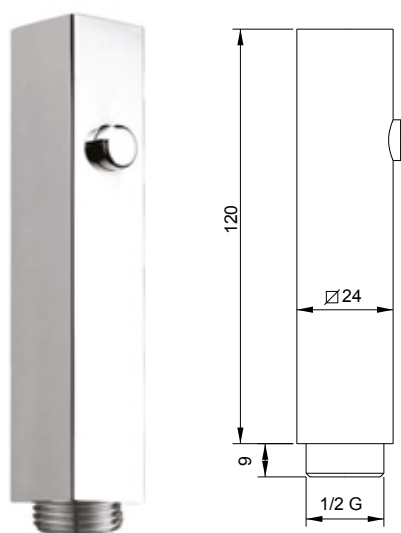

Doccetta pulsante AXIS SQUARE

Shut-off handshower SQUARE AXIS

Гигиенический душ SQUARE AXIS

SG426

Doccetta pulsante getto bidet in ottone cromato.

Shut-off handshower brass chrome plated.

Гигиенический душ латунь хром Ахис.

FINITURE - FINISHES - ОТДЕЛКА

CODE + NS ● Nickel spazzolato Nickel brushed Никель матовый	CODE + BR ● Bronzo Bronze plated Бронза	CODE + BI ● Bianco White Белый	CODE + NE ● Nero Black Черный	Altre finiture disponibili su richiesta Finishes on request Отделка по запросу