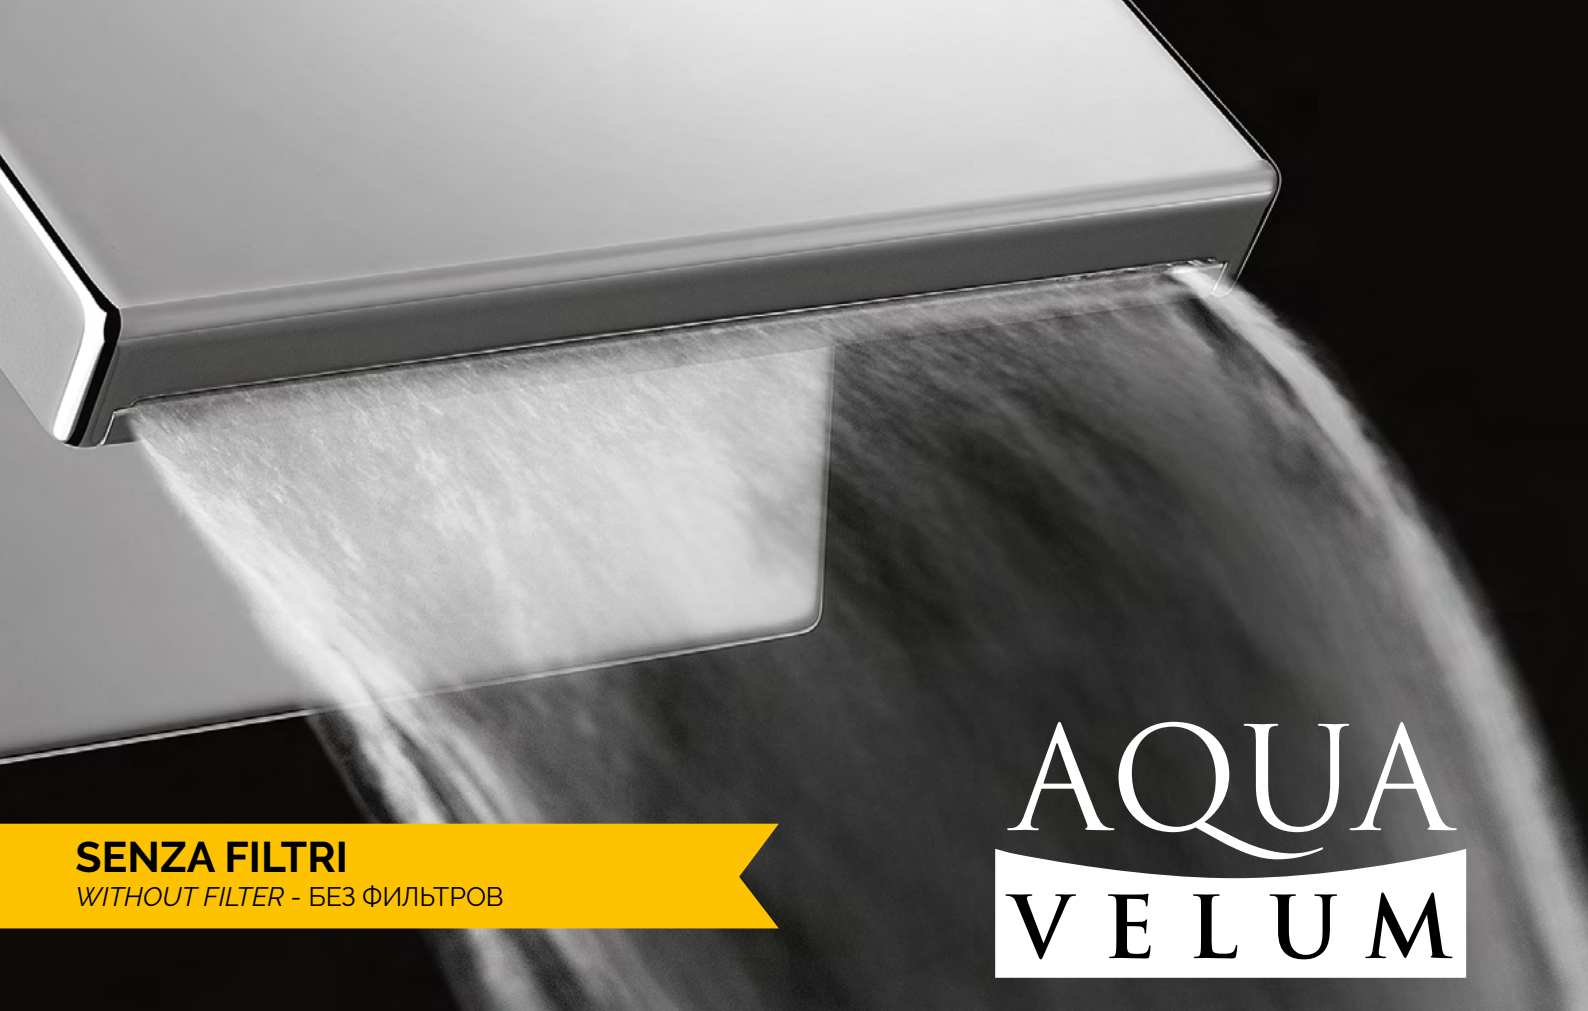

## DE302

**Pomello per deviatore SQUARE in ottone cromato.**

*Diverter button SQUARE brass chrome plated.*

Кнопка переключателя квадратная латунь хром.

## DE301

**Pomello per deviatore Ovale in ottone cromato.**

*Diverter button oval brass chrome plated.*

Кнопка переключателя овальная латунь хром.

**SENZA FILTRI**

WITHOUT FILTER - БЕЗ ФИЛЬТРОВ

**AQUA  
VELUM**

**Aqua Velum, bocche erogatrici dalle linee moderne ed essenziali. Il design e le tecnologie esprimono appieno l'idea che sta alla base del progetto: rendere evidente l'eleganza dell'acqua.**

**Da Aqua velum, l'acqua sgorga formando un velo che mantiene la forma per tutto il suo percorso, dalla bocca fino al contatto con la vasca, grazie ad un particolarissimo sistema brevettato, che permette l'erogazione con caratteristiche di assoluta eccellenza.**