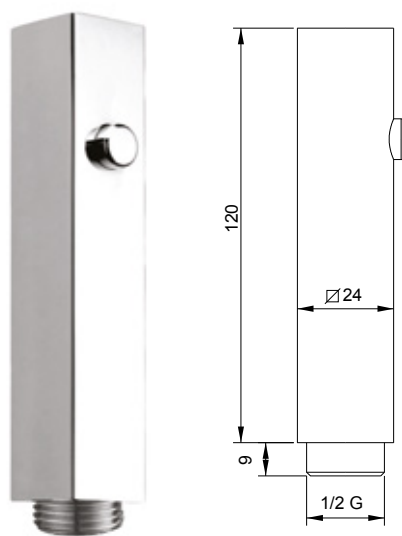

GETTO IDROSCOVOLINO

HYDROBRUSH JET - ТУАЛЕТНАЯ ЩЕТКА СТРУЯ

Doccetta pulsante AXIS SQUARE

Hydrobrush handshower SQUARE AXIS

туалетная щетка душ SQUARE AXIS

SG425

Idroscopino in ottone cromato.

Hydrobrush handshower brass chrome plated.

туалетная щетка душ латунь хром Ахис (Для чистки туалета).

FINITURE - FINISHES - ОТДЕЛКА

CODE + NS **Nickel spazzolato**
Nickel brushed
Никель матовый

CODE + BR **Bronzo**
Bronze plated
Бронза

CODE + BI **Bianco**
White
Белый

CODE + NE **Nero**
Black
Черный

Altre finiture disponibili su richiesta
Finishes on request
Отделка по запросу

IMPROVED
EFFICIENCY