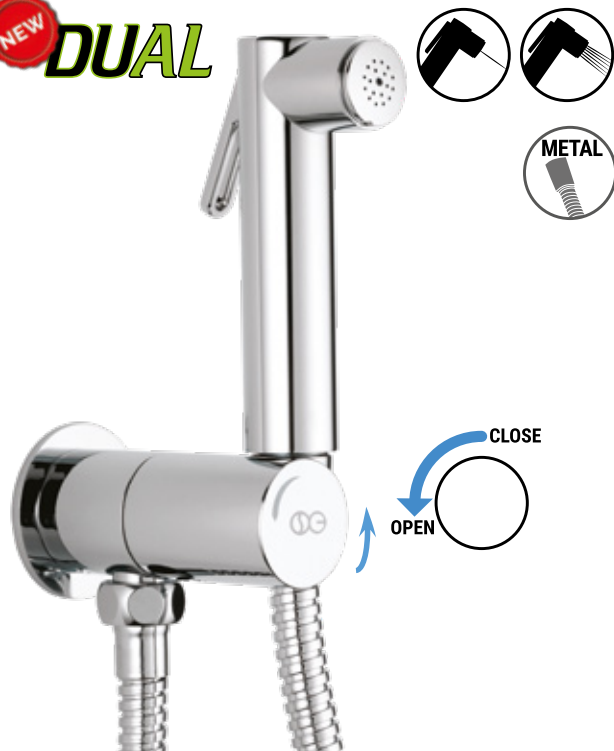

KIT DUAL

DUAL KIT - КОМПЛЕКТ DUAL

Kit completo di doccia DUAL con speciale dispositivo anti-svitamento del vitone ceramico (antivandalo).

Set with DUAL shut-off handshower with special thread-lock device of the ceramic head work (vandal resistant).

Комплект гигиенический душ DUAL со специальным устройством во избежание разборки кран-буксы (антивандальная).

NEW
DUAL

SG530

KIT COMPLETO DUAL ROUND 2 getti. Doccetta DUAL in ottone cromato + presa acqua con vitone di chiusura in ottone cromato + flessibile doppia aggraffatura 1,20 mt. 1/2" F cono girevole x 1/2" F esagonale in ottone cromato. Sistema di apertura/chiusura "click" con pressore.

Complete ROUND DUAL 2 jets set. Brass chrome plated shut-off handshower + brass chrome plated shower holder with water supply safety closure + brass chrome plated shower hose double clamping 1,20 Mt. 1/2" F conical anti-twist nut x 1/2" F hexagonal nut. Opening/closing system "click" with ball plunger.

Комплект гигиенический душ DUAL ROUND латунь хром. гигиенический душ латунь хром + держатель душа кран - букса и шланговое подсоединение латунь хром + душевой гибкий шланг металлический 120см двойная сшивка 1/2" м вращающийся конус 1/2" м шестиугольная хром. Система открытия / закрытия "click" с прижимным устройством

NEW
DUAL