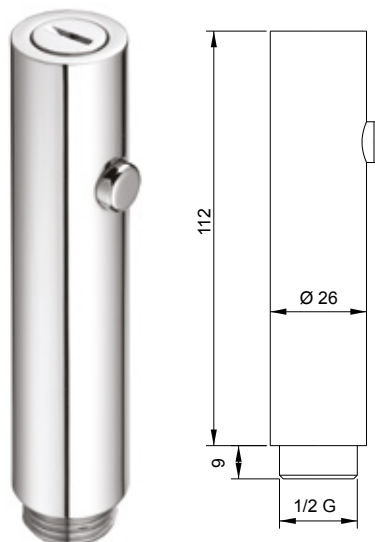

SG412

Idroscopino in ottone cromato.

Hydrobrush handshower brass chrome plated.

туалетная щетка душ латунь хром Ахис (Для чистки туалета).

FINITURE - FINISHES - ОТДЕЛКА

CODE + NS ● Nickel spazzolato Nickel brushed Никель матовый	CODE + BR ● Bronzo Bronze plated Бронза	CODE + BI ● Bianco White Белый	CODE + NE ● Nero Black Черный	Altre finiture disponibili su richiesta Finishes on request Отделка по запросу