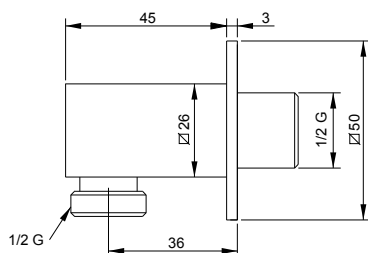

## SG482S

**Pres a acqua SQUARE con porta doccia con attacco 1/2" Gm in ottone cromato**

*SQUARE shower holder with water supply with 1/2" Gm connection brass chrome plated.*

Держатель душа и шланговое подсоединение 1/2" G п латунь хром.