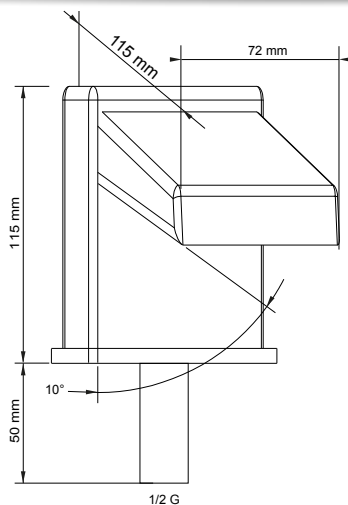

BOCCHIE AQUAVELUM

AQUAVELUM SPOUT - AQUAVELUM КАСКАДНЫЙ ИЗЛИВ

INSTALLAZIONE BOCCHIE A MURO

WALL MOUNTED INSTALLATION

НАСТЕННЫЙ МОНТАЖ

Aprendo la confezione il prodotto si presenta con il raccordo pre-montato sulla bocca.

The product comes with the fitting mounted on the spout.

Продукт поставляется с фитингом, установленным на излив.

Estrarre il raccordo svitando i due grani inseriti nella parte inferiore della bocca.

Pull the wall fitting by unscrewing the two grains inserted at the bottom of the spout.

Потяните настенный фитинг, открутив два зерна, вставленных в нижней части излив

Il raccordo va poi installato nel muro in modo che la parte finale del cono sia a filo muro.

Install the fitting in the wall so that the final part of the cone is outside the wall.

Установите фитинг в стене так, чтобы последняя часть конуса находилась снаружи стены.

Posizionare la bocca e serrare i grani come da foto.

Place the spout and tighten the grains as photos.

Поместите носик и затяните зерна как фотографии.

VE101LC

Bocca lavabo chiusa con attacco 1/2" G m

Basin spout (closed) 1/2" Gm

Каскадный излив для раковины закрытый 1/2" gas латунь хром.