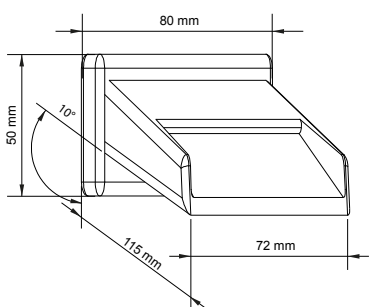

# BOCCE AQUAVELUM

AQUAVELUM SPOUT - AQUAVELUM КАСКАДНЫЙ ИЗЛИВ

**VE302LCM (1/2" G m)**  
**VE302LCF (1/2" G f)**  
**Bocca lavabo chiusa a parete.**

*Wall basin spout (closed).*

Каскадный излив закрытый для внутривенного смесителя латунь хром.