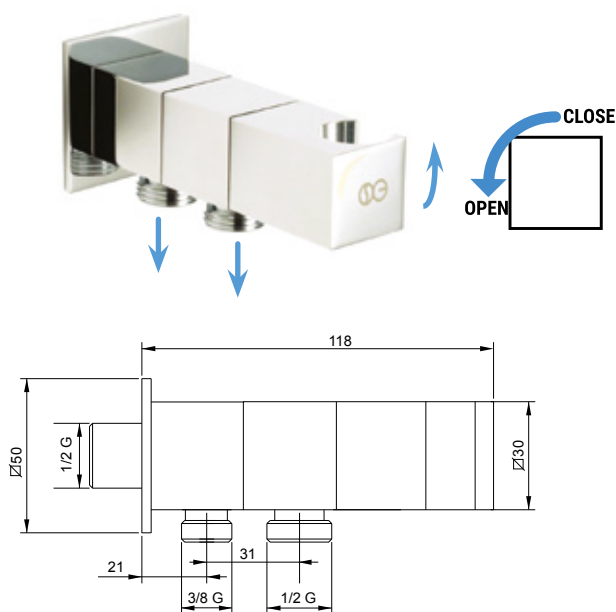

SG316S

Pres a acqua SQUARE con porta doccetta 2 VIE. Una via con sistema di apertura/chiusura "click" con pressione.

SQUARE shower holder with water supply "2 WAY". One way with safety closure brass chrome plated. Opening/closing system "click" with ball plunger.

безопасность воды держатель душа (с краном) и шланговое подсоединение 1/2" латунь хром. Система открытия / закрытия "click" с прижимным устройством.

FINITURE - FINISHES - ОТДЕЛКА

CODE + NS ● Nickel spazzolato Nickel brushed Никель матовый	CODE + BR ● Bronzo Bronze plated Бронза	CODE + BI ● Bianco White Белый	CODE + NE ● Nero Black Черный	Altre finiture disponibili su richiesta Finishes on request Отделка по запросу