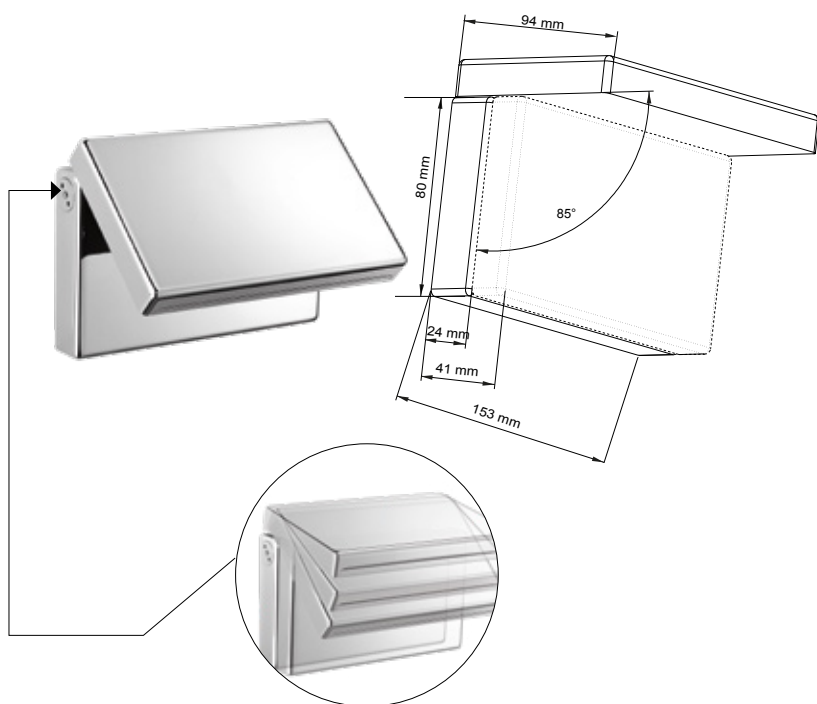

BOCCE AQUAVELUM

AQUAVELUM SPOUT - AQUAVELUM КАСКАДНЫЙ ИЗЛИВ

VE301VRM (1/2" G m)

VE301VRF (1/2" G f)

Bocca vasca chiusa "inclinazione variabile" a parete.

Wall bath spout (variable inclination).

Каскадный излив закрытый настенный для ванной переменная диафрагма латунь хром.