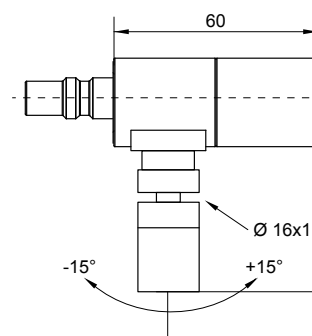

Bagno
Bathroom
Salle de bain

Cucina
Kitchen
Cuisine

Locale tecnico
Technical room
Local technique

Riscaldamento
Heating
Chauffage

Giardino
Garden
Jardin

IG948U

IG920UE

- **Raccordo da 3/4"GM eccentrico inUNICA by inGENIUS**
- *inUNICA by inGENIUS brass chrome plated ECCENTRIC 3/4"GM rapid fitting*
- Наконечник 3/4" газ эксцентрик inUNICA by inGENIUS.