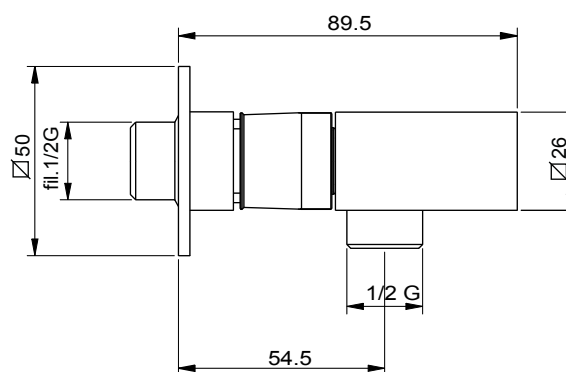

DESCRIZIONE - DESCRIPTION - ОПИСАНИЕ

IG800S
Innesto 1/2"G con
porta doccetta.

IG800S
*1/2"G connection with
shower holder.*

IG800S
Соединение быстрого
подключения 1/2" gas с
держателем ручки душа

DIMENSIONI PRINCIPALI - MAIN DIMENSIONS - ОСНОВНЫЕ РАЗМЕРЫ