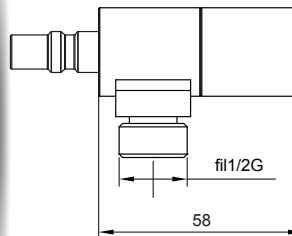

- **Raccordo attacco rapido con rubinetto vitone ceramico e attacco 1/2"G inUNICA by inGENIUS**
- *inUNICA by inGENIUS brass chrome plated rapid fitting tap with 1/2" Gas ceramic head connection*
- Соединение быстрого подключения с краном 1/2" gas для душа

Bagno
Bathroom
Ванная

Cucina
Kitchen
Кухня

Locale tecnico
Technical room
Техническое помещение

Riscaldamento
Heating
Обогрев

Giardino
Garden
Сад