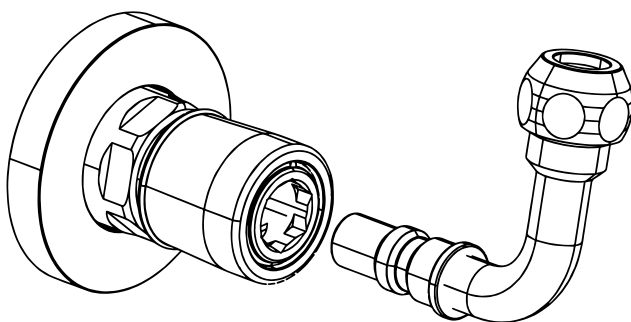

DIMENSIONI PRINCIPALI - MAIN DIMENSIONS - ОСНОВНЫЕ РАЗМЕРЫ