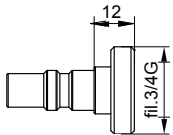

IG900U-3/8G

IG900U-1/2G

IG900U-3/4G

IG900U-3/8G 45°

IG900U-3/8G 90°

- **Raccordo 3/8"G - 1/2"G - 3/4"G per inUNICA by inGENIUS**
- *inUNICA by inGENIUS rapid fitting 3/8" - 1/2" - 3/4" Gas*
- Соединение быстрого подключения хром 3/8" - 1/2" - 3/4" gas