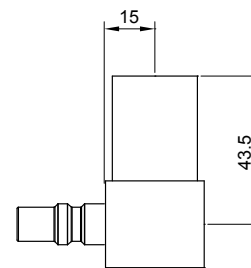

• **Raccordo attacco rapido quadro con filtro Minimal design in ottone cromato inUNICA by inGENIUS**

- *inUNICA by inGENIUS brass chrome plated rapid fitting MINIMAL DESIGN with filter*
- Соединение быстрого подключения хром с фильтром square (сквер) УНИКА

Bagno
Bathroom
Ванная

Cucina
Kitchen
Кухня

Locale tecnico
Technical room
Техническое помещение

Riscaldamento
Heating
Обогрев

Giardino
Garden
Сад