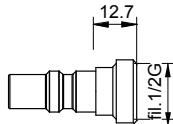

IG900U-3/8G

IG900U-1/2G

IG900U-3/4G

IG900U-3/8G 45°

IG900U-3/8G 90°

- **Raccordo 3/8"G - 1/2"G - 3/4"G per inUNICA by inGENIUS**
- *inUNICA by inGENIUS rapid fitting 3/8" - 1/2" - 3/4" Gas*
- Соединение быстрого подключения хром 3/8" - 1/2" - 3/4" gas