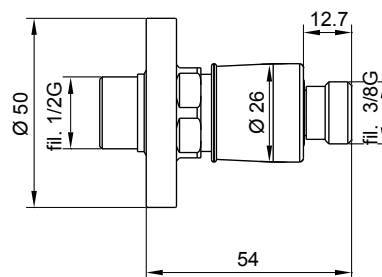

DIMENSIONI PRINCIPALI - MAIN DIMENSIONS - ОСНОВНЫЕ РАЗМЕРЫ