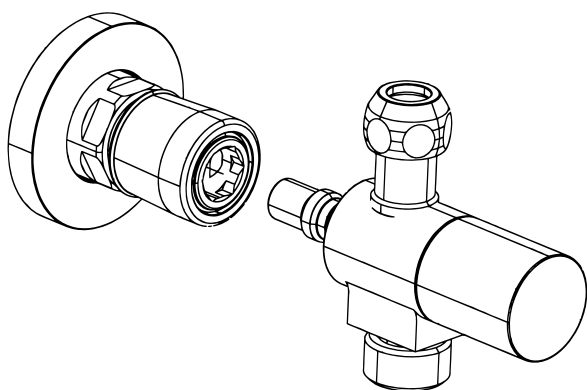

DIMENSIONI PRINCIPALI - MAIN DIMENSIONS - ОСНОВНЫЕ РАЗМЕРЫ