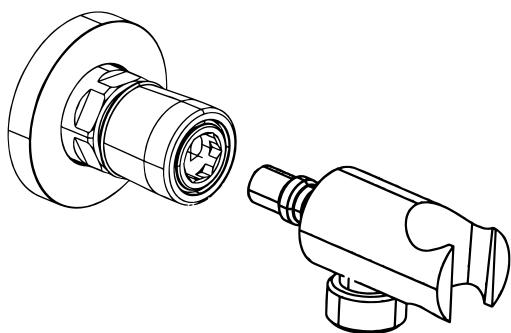

DIMENSIONI PRINCIPALI - MAIN DIMENSIONS - ОСНОВНЫЕ РАЗМЕРЫ