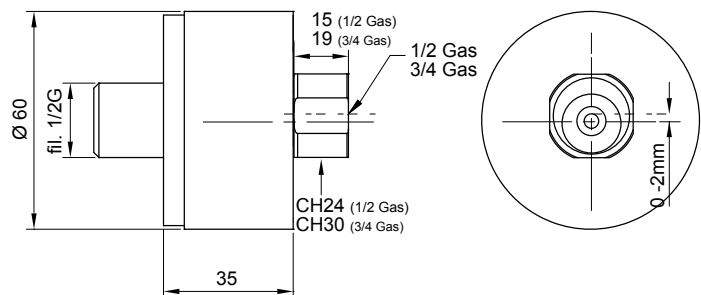

DIMENSIONI PRINCIPALI - MAIN DIMENSIONS - ОСНОВНЫЕ РАЗМЕРЫ