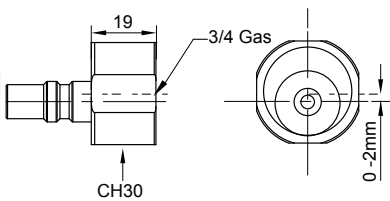

IG923UE

- **Raccordo da 3/4"G Femmina calotta eccentrica SWISS inUNICA by inGENIUS**
- *inUNICA by inGENIUS brass chrome plated NUT 3/4" (SWISS ECCENTRIC) rapid fitting*
- Резьбовая муфта 3/4" газ наконечник эксцентрик SWISS inUNICA by inGENIUS.