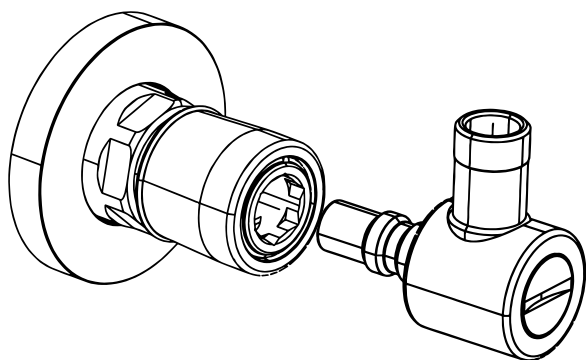

DIMENSIONI PRINCIPALI - MAIN DIMENSIONS - ОСНОВНЫЕ РАЗМЕРЫ