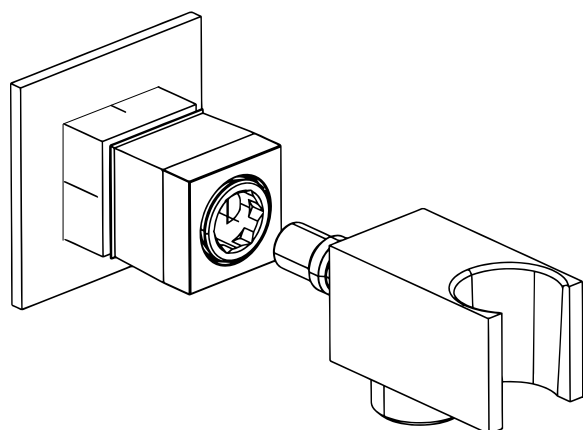

DESCRIZIONE - DESCRIPTION - ОПИСАНИЕ

IG700R
Innesto 1/2"G con
porta doccetta.

IG700R
*1/2"G connection with
shower holder.*

IG700R
Соединение быстрого
подключения 1/2" gas с
держателем ручки душа.

DIMENSIONI PRINCIPALI - MAIN DIMENSIONS - ОСНОВНЫЕ РАЗМЕРЫ

DESCRIZIONE - DESCRIPTION - ОПИСАНИЕ

IG800S
Innesto 1/2"G con
porta doccetta.

IG800S
*1/2"G connection with
shower holder.*

IG800S
Соединение быстрого
подключения 1/2" gas с
держателем ручки душа

DIMENSIONI PRINCIPALI - MAIN DIMENSIONS - ОСНОВНЫЕ РАЗМЕРЫ