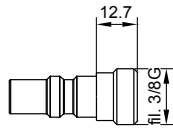

IG900U-3/8G

IG900U-1/2G

IG900U-3/4G

IG900U-3/8G 45°

IG900U-3/8G 90°

- **Raccordo 3/8"G - 1/2"G - 3/4"G per inUNICA by inGENIUS**
- *inUNICA by inGENIUS rapid fitting 3/8" - 1/2" - 3/4" Gas*
- Соединение быстрого подключения хром 3/8" - 1/2" - 3/4" gas