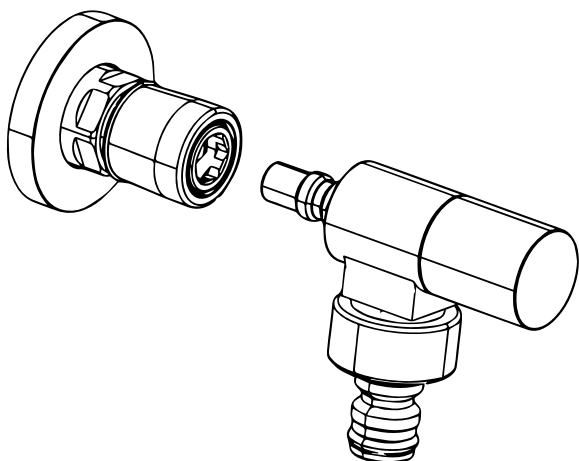

IG460GB
Antique bronze plated.

IG460GB
Латунь бронза.

IG460GR
Finitura rame antico.

IG460GR
Copper plated.

IG460GR
Латунь медный.

DIMENSIONI PRINCIPALI - MAIN DIMENSIONS - ОСНОВНЫЕ РАЗМЕРЫ

IG470

IG470G