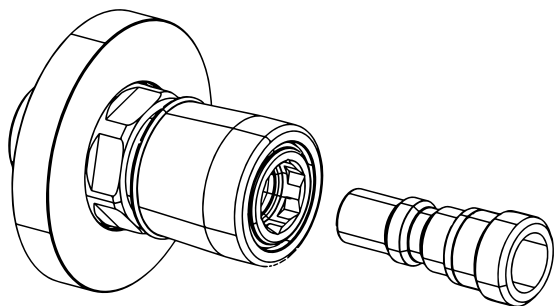

DIMENSIONI PRINCIPALI - MAIN DIMENSIONS - ОСНОВНЫЕ РАЗМЕРЫ