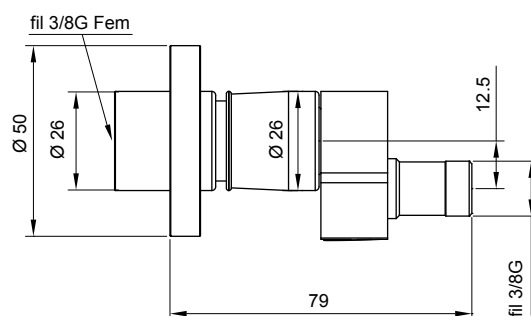

DIMENSIONI PRINCIPALI - MAIN DIMENSIONS - ОСНОВНЫЕ РАЗМЕРЫ