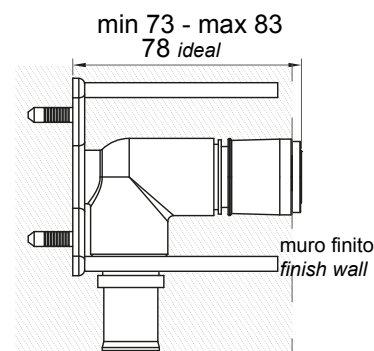

Bagno
Bathroom
Ванная

Locale tecnico
Technical room
Техническое помещение

Cucina
Kitchen
Кухня

Riscaldamento
Heating
Обогрев

Giardino
Garden
Сад

Da ordinare con:
To be order with:
купить с

IG910U

- **Gomito inUNICA flangiato per multistrato con attacco a pressione multiprofilo B-TH-H-F-U 16-2mm - 16-2,25mm**
- *Recessed part with compression fitting for multilayer pipe (multiprofile B-TH-H-F-U 16-2mm - 16-2,25mm)*
- Угольник inUNICA фланцевый многослойный опрессовка мультипрофильный B-TH-H-F-U 16-2mm- 16 - 2,25 mm.