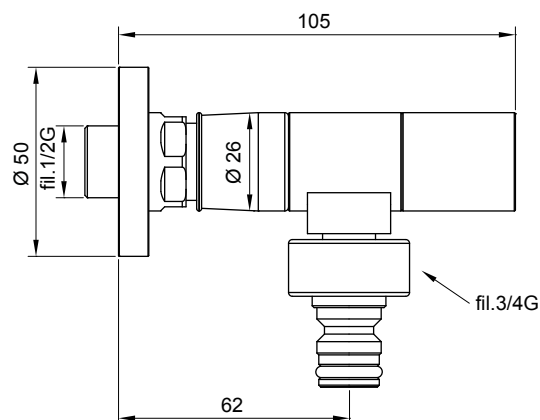

IG460GB
Antique bronze plated.

IG460GB
Латунь бронза.

IG460GR
Finitura rame antico.

IG460GR
Copper plated.

IG460GR
Латунь медный.

DIMENSIONI PRINCIPALI - MAIN DIMENSIONS - ОСНОВНЫЕ РАЗМЕРЫ

IG470

IG470G