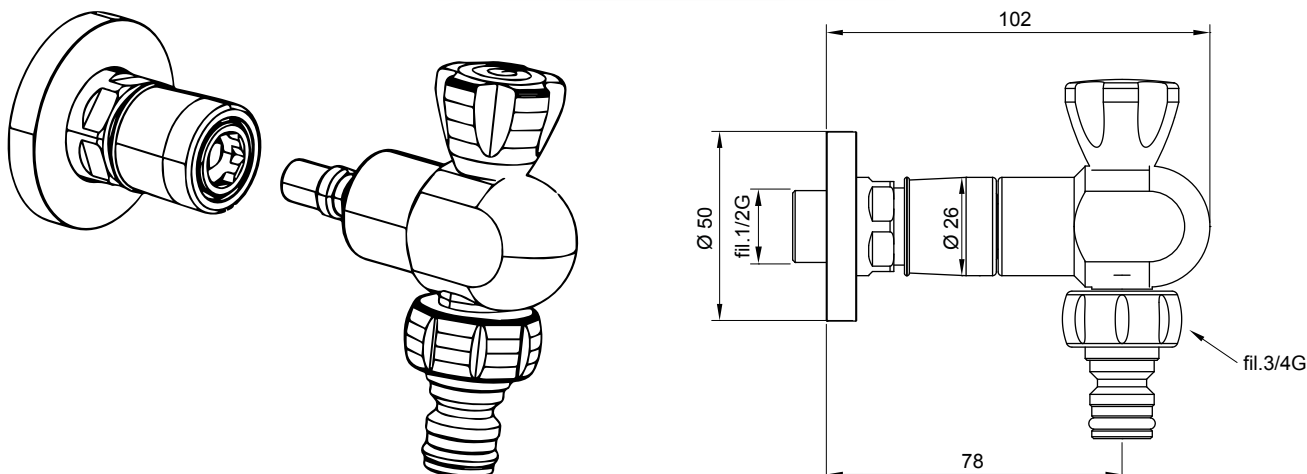

Латунь медный.

DIMENSIONI PRINCIPALI - MAIN DIMENSIONS - ОСНОВНЫЕ РАЗМЕРЫ

IG450

IG450G

IG450

IG450GB

IG450GR

- Attacco rapido rubinetto **IN GENIUS** in ottone con raccordo 1/2"G portagomma per componentistica da giardino universale.
- Brass rapid fitting garden tap with connection 1/2"G for universal garden components.
- Водопроводный кран IN GENIUS садовый универсальный коннектор 1/2" латунь.