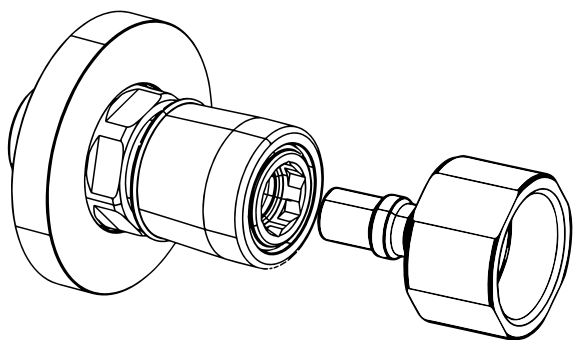

Innesto 3/4"G Femmina
senza filtro e senza rosone.

IG118N-3/4GF

3/4"G female connection
without filter and rosette.

IG118N-3/4GF

Соединение быстрого
подключения 3/4" gas
без фильтра.

DIMENSIONI PRINCIPALI - MAIN DIMENSIONS - ОСНОВНЫЕ РАЗМЕРЫ