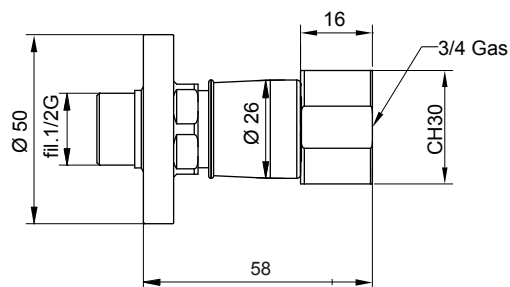

Innesto 3/4"G Femmina
senza filtro e senza rosone.

IG118N-3/4GF

3/4"G female connection
without filter and rosette.

IG118N-3/4GF

Соединение быстрого
подключения 3/4" gas
без фильтра.

DIMENSIONI PRINCIPALI - MAIN DIMENSIONS - ОСНОВНЫЕ РАЗМЕРЫ