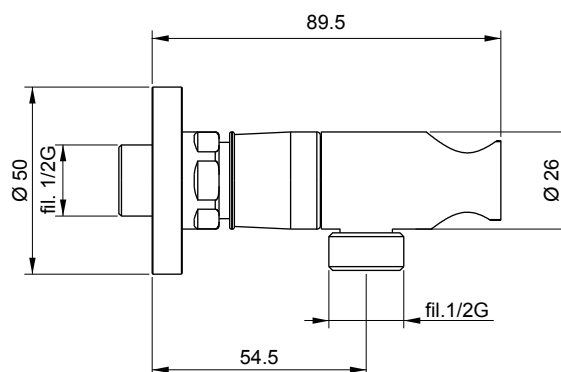

DESCRIZIONE - DESCRIPTION - ОПИСАНИЕ

IG700R
Innesto 1/2"G con
porta doccetta.

IG700R
*1/2"G connection with
shower holder.*

IG700R
Соединение быстрого
подключения 1/2" gas с
держателем ручки душа.

DIMENSIONI PRINCIPALI - MAIN DIMENSIONS - ОСНОВНЫЕ РАЗМЕРЫ