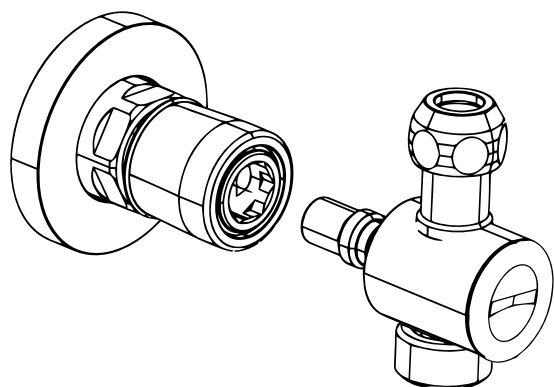

DIMENSIONI PRINCIPALI - MAIN DIMENSIONS - ОСНОВНЫЕ РАЗМЕРЫ