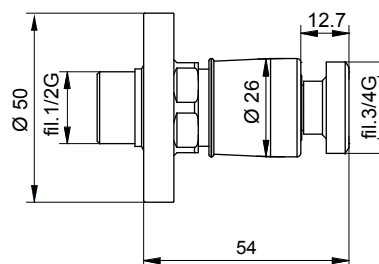

DIMENSIONI PRINCIPALI - MAIN DIMENSIONS - ОСНОВНЫЕ РАЗМЕРЫ