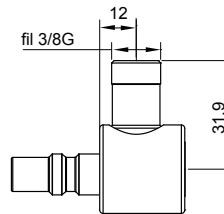

• **Raccordo attacco rapido tondo con filtro Minimal design in ottone cromato inUNICA by inGENIUS**

- *inUNICA by inGENIUS brass chrome plated rapid fitting MINIMAL DESIGN with filter*
- Соединение быстрого подключения хром с фильтром round (раунд) УНИКА

Bagno
Bathroom
Ванная

Cucina
Kitchen
Кухня

Locale tecnico
Technical room
Техническое помещение

Riscaldamento
Heating
Обогрев

Giardino
Garden
Сад