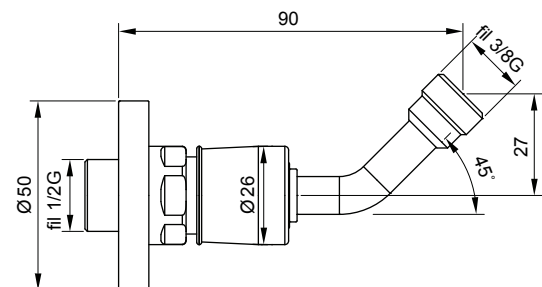

DIMENSIONI PRINCIPALI - MAIN DIMENSIONS - ОСНОВНЫЕ РАЗМЕРЫ