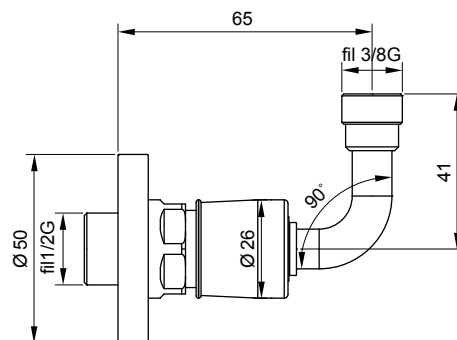

DIMENSIONI PRINCIPALI - MAIN DIMENSIONS - ОСНОВНЫЕ РАЗМЕРЫ