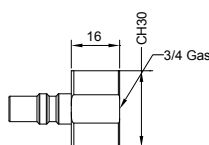

IG925UF

- **Raccordo da 3/4"G Femmina calotta fissa inUNICA by inGENIUS**
- *inUNICA by inGENIUS brass chrome plated FIXED NUT 3/4" rapid fitting*
- Резьбовая муфта 3/4 газ inUNICA by inGENIUS.

Bagno
Bathroom
Ванная

Cucina
Kitchen
Кухня

Locale tecnico
Technical room
Техническое
помещение

Riscaldamento
Heating
Обогрев

Giardino
Garden
Сад