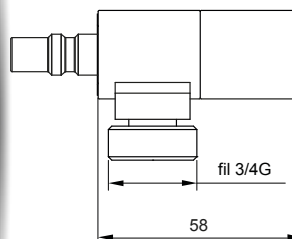

Bagno
Bathroom
Ванная

Cucina
Kitchen
Кухня

Locale tecnico
Technical room
Техническое помещение

Riscaldamento
Heating
Обогрев

Giardino
Garden
Сад

IG903URGA

- **Raccordo attacco rapido 2 vie con vitone ceramico "SICURACQUA" inUNICA by inGENIUS**
- *inUNICA by inGENIUS brass chrome plated water elbow 2 way with ceramic head "SICURACQUA"*
- Соединение быстрого подключения двухходовой "SICURACQUA" для душа