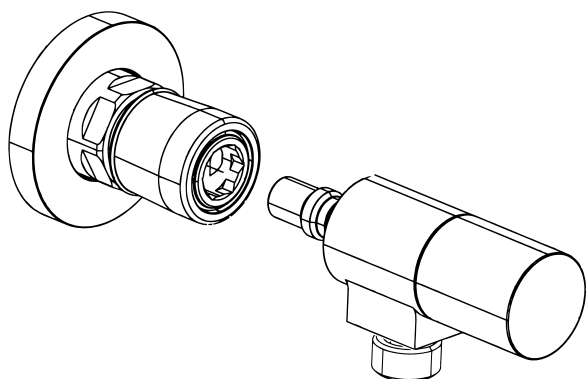

DIMENSIONI PRINCIPALI - MAIN DIMENSIONS - ОСНОВНЫЕ РАЗМЕРЫ