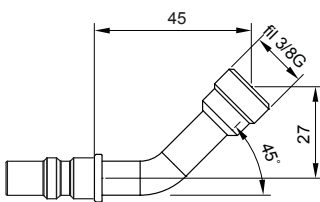

IG900U-3/8G

IG900U-1/2G

IG900U-3/4G

IG900U-3/8G 45°

IG900U-3/8G 90°

- **Raccordo 3/8"G - 1/2"G - 3/4"G per inUNICA by inGENIUS**
- *inUNICA by inGENIUS rapid fitting 3/8" - 1/2" - 3/4" Gas*
- Соединение быстрого подключения хром 3/8" - 1/2" - 3/4" gas