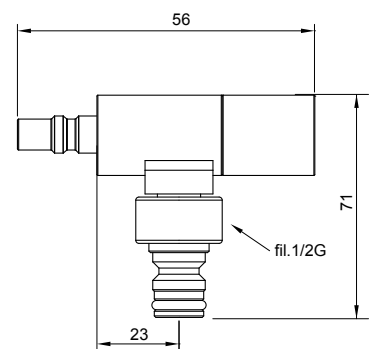

- Attacco rapido rubinetto **INGENIUS** in ottone con raccordo 1/2"G portagomma per componentistica da giardino universale con vitone ceramico.
- Brass rapid fitting garden tap with connection 1/2"G for universal garden components with ceramic head.
- Водопроводный кран ingenius садовый универсальный коннектор 1/2" латунь.