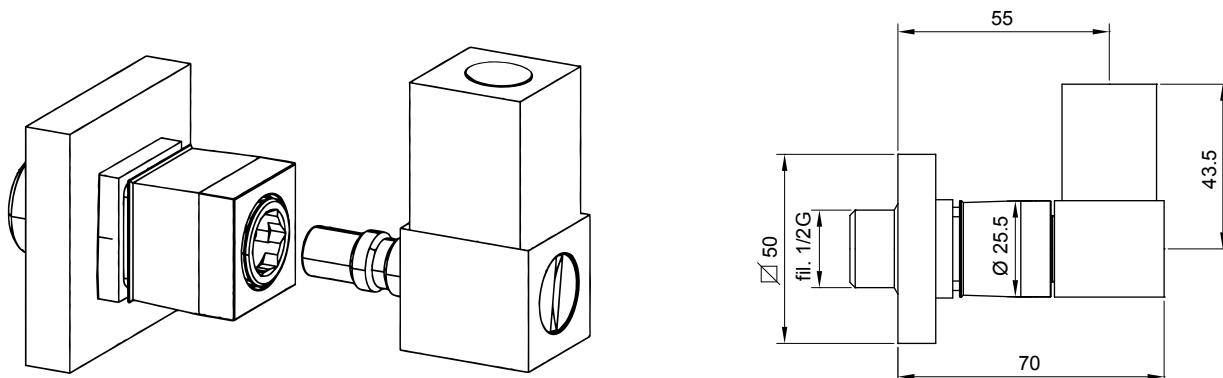

DIMENSIONI PRINCIPALI - MAIN DIMENSIONS - ОСНОВНЫЕ РАЗМЕРЫ

Bagno
Bathroom
Ванная

Locale tecnico
Technical room
Техническое помещение

Cucina
Kitchen
Кухня

Riscaldamento
Heating
Обогрев

Giardino
Garden
Сад

- Attacco rapido acqua Round per attacco lavastoviglie in ottone cromato per connessioni con flessibile o tubo rame Ø 10 mm e attacco 3/4"G.
- Round brass chrome plated rapid fitting for dishwasher for hoses connection or copper pipe Ø 10 mm and 3/4"G connection.
- Быстросъёмное соединение Round для подключения посудомоечной машины гибкий шланг или медная трубка диаметром 10 мм 3/4" gas м латунь хром.