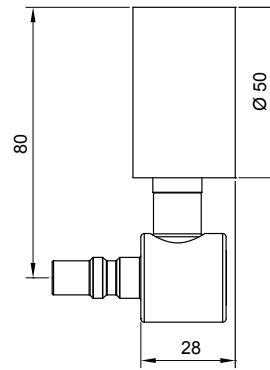

Riscaldamento
Heating
Обогрев

Giardino
Garden
Сад

IG502

• **Raccordo attacco rapido tondo con filtro Minimal design in ottone cromato inUNICA by inGENIUS**

- *inUNICA by inGENIUS brass chrome plated rapid fitting MINIMAL DESIGN with filter*
- Соединение быстрого подключения хром с фильтром round (раунд) УНИКА