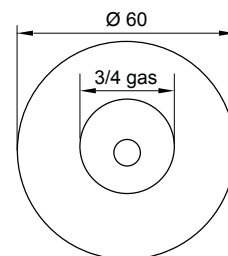

DIMENSIONI PRINCIPALI - MAIN DIMENSIONS - ОСНОВНЫЕ РАЗМЕРЫ

Bagno
Bathroom
Ванная

Locale tecnico
Technical room
Техническое помещение

Cucina
Kitchen
Кухня

Riscaldamento
Heating
Обогрев

Giardino
Garden
Сад

- Attacco rapido acqua eccentrico Round in ottone cromato per connessioni con calotte 3/4"G.
- Round eccentric brass chrome plated rapid fitting for 3/4"G nuts connection.
- Быстросъёмное соединение эксцентрик круглый с фильтром и невозвратным клапаном латунь хром.