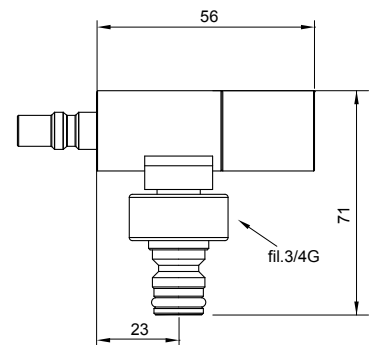

FINITURE - FINISHES - ОТДЕЛКА

CODE + OR Oro
Gold
Золото

CODE + NS Nickel spazzolato
Nickel brushed
Никель матовый

CODE + BR Bronzo
Bronze plated
Бронза

- Attacco rapido rubinetto **INGENIUS** in ottone con raccordo 3/4"G portagomma per componentistica da giardino universale con vitone ceramico.
- Brass rapid fitting garden tap with connection 3/4"G for universal garden components with ceramic head.
- Водопроводный кран ingenius садовый универсальный коннектор 3/4" латунь.