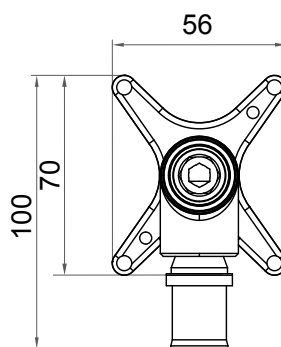

Bagno
Bathroom
Ванная

Locale tecnico
Technical room
Техническое помещение

Cucina
Kitchen
Кухня

Riscaldamento
Heating
Обогрев

Giardino
Garden
Сад

Da ordinare con:
To be order with:
купить с

IG910U

- **Gomito inUNICA flangiato per multistrato con attacco a pressione multiprofilo B-TH-H-F-U 16-2mm - 16-2,25mm**
- *Recessed part with compression fitting for multilayer pipe (multiprofile B-TH-H-F-U 16-2mm - 16-2,25mm)*
- Угольник inUNICA фланцевый многослойный опрессовка мультипрофильный B-TH-H-F-U 16-2mm- 16 - 2,25 mm.