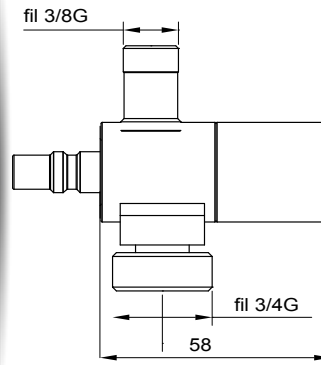

- **Raccordo attacco rapido 2 vie con rubinetto vitone ceramico per lavastoviglie inUNICA by inGENIUS**
- *inUNICA by inGENIUS brass chrome plates rapid fitting with DISHWASHER TAP ceramic head connection*
- Быстроръёмное соединение хром двухходовой кран для подключения стиральной или посудомоечной машины

Bagno
Bathroom
Ванная

Cucina
Kitchen
Кухня

Locale tecnico
Technical room
Техническое помещение

Riscaldamento
Heating
Обогрев

Giardino
Garden
Сад