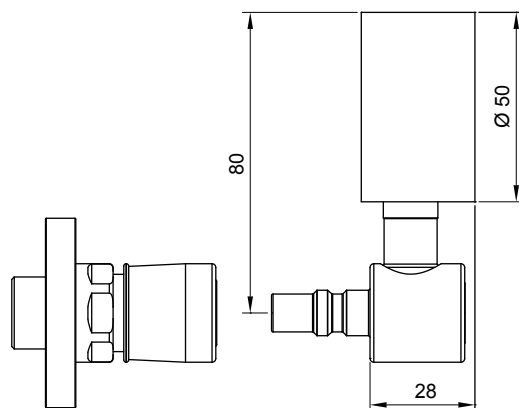

DIMENSIONI PRINCIPALI - MAIN DIMENSIONS - ОСНОВНЫЕ РАЗМЕРЫ

Attacchi rapidi per termoarredi

*Heated towel rails
rapid fitting*

Быстросъёмные соединения
для декоративного радиатора

IG012R - IG013R

ACCESSORI SPECIFICI ANCHE PER INSTALLAZIONE TERMOARREDI MEDIANTE CONNESSIONE CON TUBO MULTISTRATO O TUBO PEX