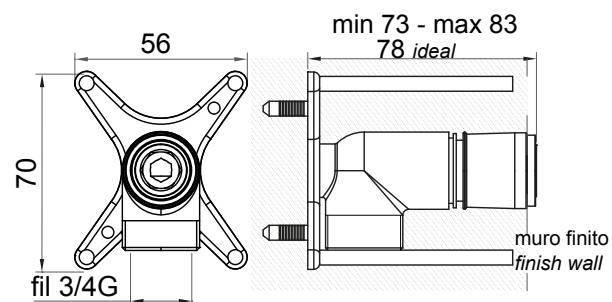

Cucina
Kitchen
Кухня

Riscaldamento
Heating
Обогрев

Giardino
Garden
Сад

Da ordinare con:
To be order with:
купить с

IG910U

- Gomito inUNICA flangiato con attacco eurocono 3/4" per adattatori multistrato e tubo PEX a stringere
- Recessed part with fit for adapter EUROCONO 3/4" insert (multilayer pipe/PEX pipe)
- Угольник фланцевый inUNICA евроконус 3/4 для адаптеров многослойных и труб PEX с жатие