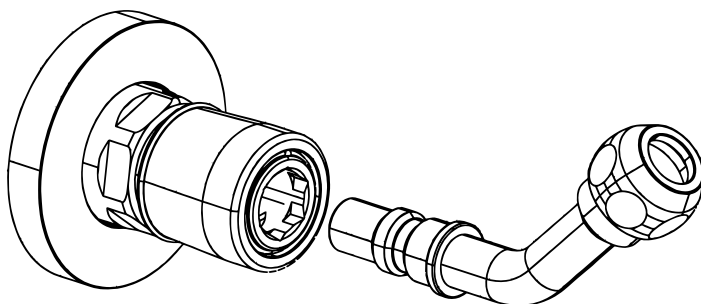

DIMENSIONI PRINCIPALI - MAIN DIMENSIONS - ОСНОВНЫЕ РАЗМЕРЫ