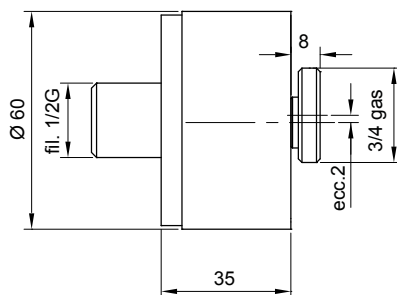

DIMENSIONI PRINCIPALI - MAIN DIMENSIONS - ОСНОВНЫЕ РАЗМЕРЫ