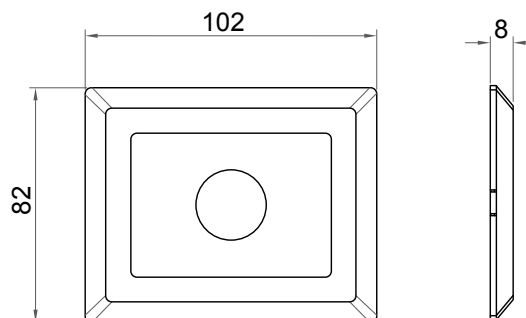

Bagno
Bathroom
Ванная

Locale tecnico
Technical room
Техническое помещение

Cucina
Kitchen
Кухня

Riscaldamento
Heating
Обогрев

Giardino
Garden
Сад