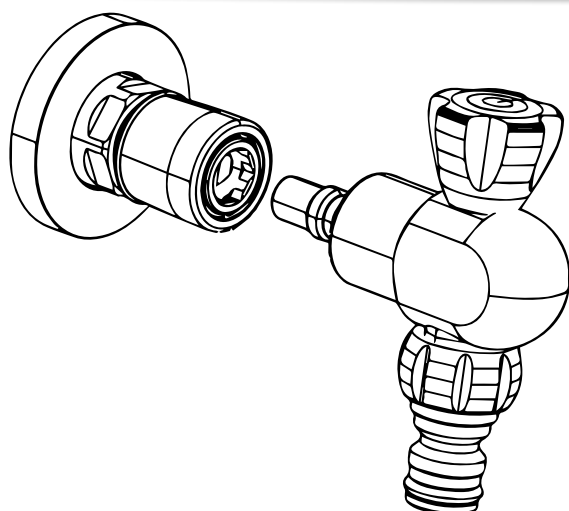

IG450GB
Antique bronze plated.

IG450GB
Латунь бронза.

IG450GR
Finitura rame antico.

IG450GR
Copper plated.

IG450GR
Латунь медный.

DIMENSIONI PRINCIPALI - MAIN DIMENSIONS - ОСНОВНЫЕ РАЗМЕРЫ

IG460G

IG460