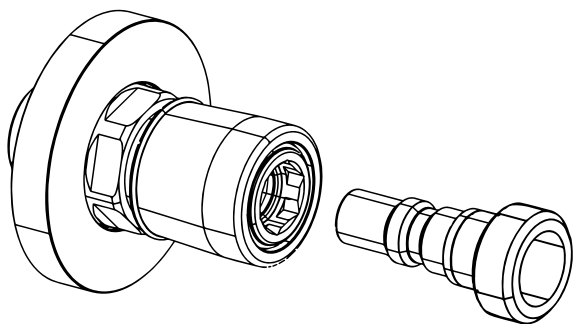

DIMENSIONI PRINCIPALI - MAIN DIMENSIONS - ОСНОВНЫЕ РАЗМЕРЫ