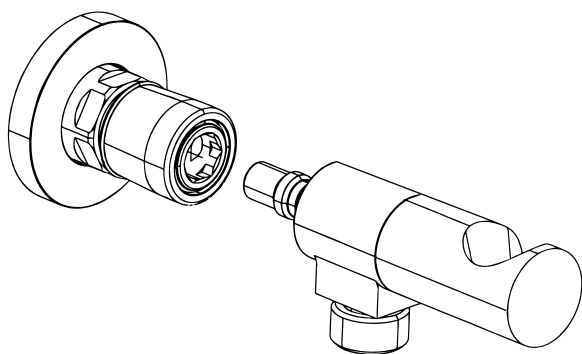

DIMENSIONI PRINCIPALI - MAIN DIMENSIONS - ОСНОВНЫЕ РАЗМЕРЫ