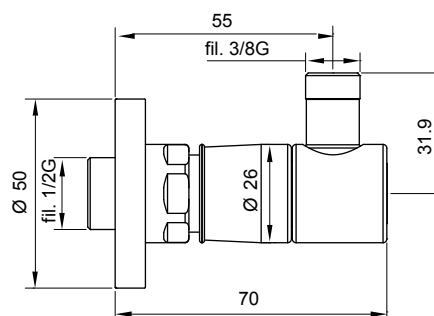

DIMENSIONI PRINCIPALI - MAIN DIMENSIONS - ОСНОВНЫЕ РАЗМЕРЫ