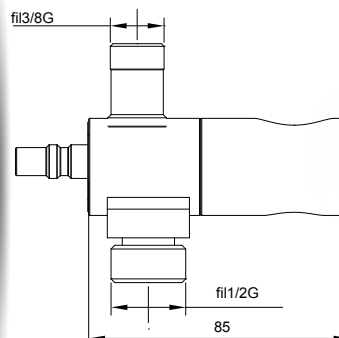

- **Raccordo attacco rapido 2 vie con vitone ceramico "SICURACQUA" inUNICA by inGENIUS**
- *inUNICA by inGENIUS brass chrome plated water elbow 2 way with ceramic head "SICURACQUA"*
- Соединение быстрого подключения двухходовой "SICURACQUA" для душа

Bagno
Bathroom
Ванная

Cucina
Kitchen
Кухня

Locale tecnico
Technical room
Техническое помещение

Riscaldamento
Heating
Обогрев

Giardino
Garden
Сад