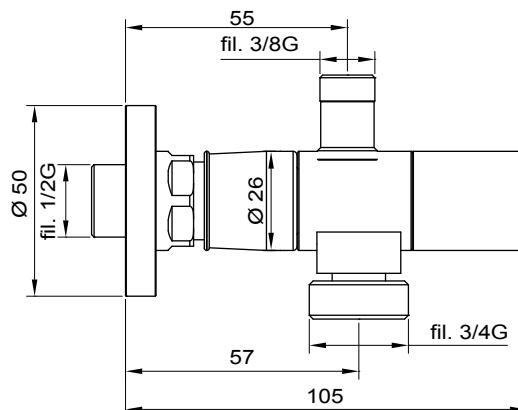

DIMENSIONI PRINCIPALI - MAIN DIMENSIONS - ОСНОВНЫЕ РАЗМЕРЫ