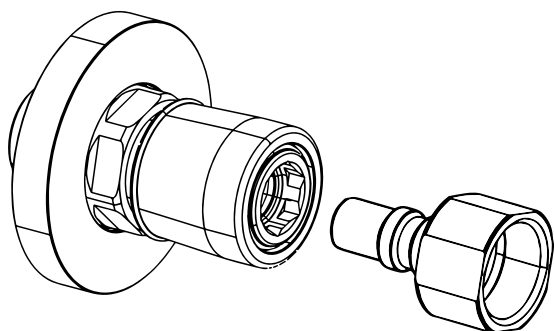

Innesto 1/2"G Femmina
senza filtro e senza rosone.

IG118N-1/2GF

1/2"G female connection
without filter and rosette.

IG118N-1/2GF

Соединение быстрого
подключения 1/2" gas
без фильтра.

DIMENSIONI PRINCIPALI - MAIN DIMENSIONS - ОСНОВНЫЕ РАЗМЕРЫ