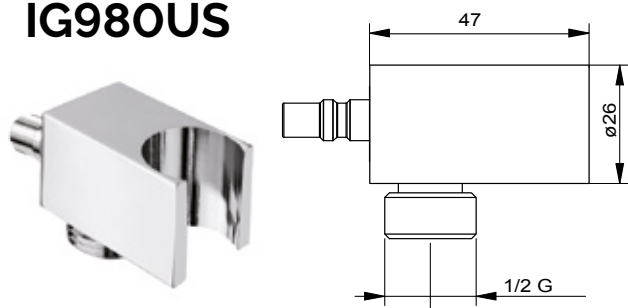

Bagno
Bathroom
Ванная

Cucina
Kitchen
Кухня

Locale tecnico
Technical room
Техническое помещение

Riscaldamento
Heating
Обогрев

Giardino
Garden
Сад

IG980US

- **Raccordo attacco rapido con presa doccia QUADRA 1/2"G porta doccetta inUNICA by inGENIUS**
- *inUNICA by inGENIUS brass chrome plated rapid fitting with square shower holder 1/2 Gas*
- быстрый соединитель с держателем ручки душа и крепление 1/2" square (сквер)