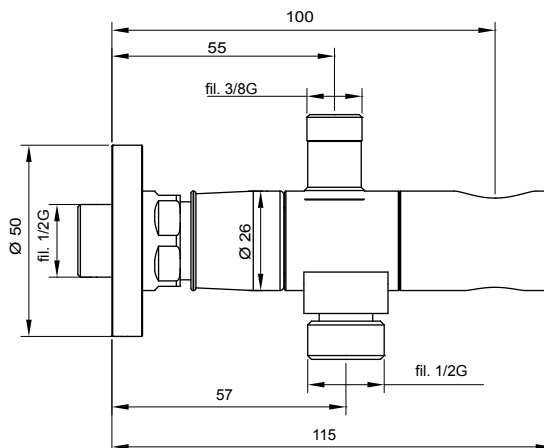

DIMENSIONI PRINCIPALI - MAIN DIMENSIONS - ОСНОВНЫЕ РАЗМЕРЫ