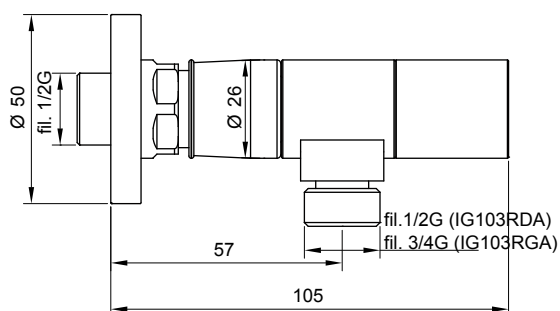

DIMENSIONI PRINCIPALI - MAIN DIMENSIONS - ОСНОВНЫЕ РАЗМЕРЫ