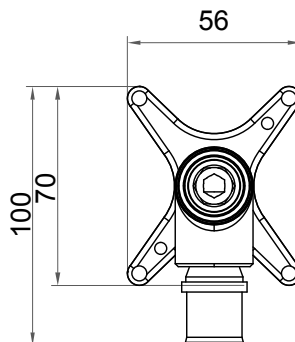

- **Gomito inUNICA flangiato per multistrato con attacco a pressione 20-2mm - 20-2,25mm - 20-2,5mm**
- *Recessed part with compression fitting for multilayer pipe (20-2mm - 20-2,25mm - 20-2,5mm)*
- Угольник inUNICA фланцевый многослойный опрессовка (20-2mm - 20-2,25mm - 20-2,5mm)