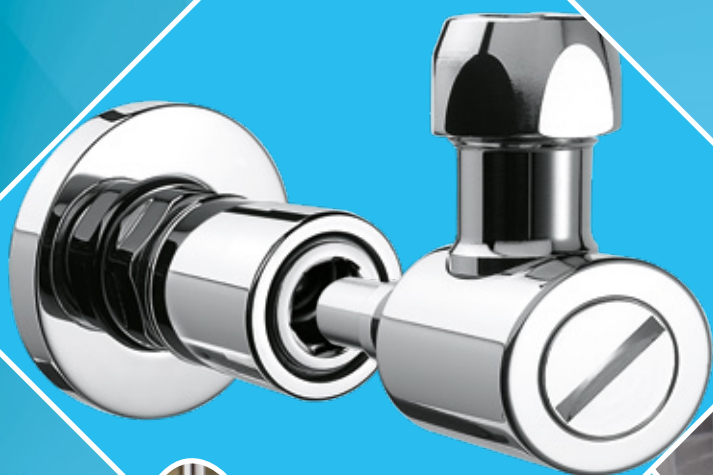

PRODOTTI - PRODUCTS - ПРОДУКТОВ