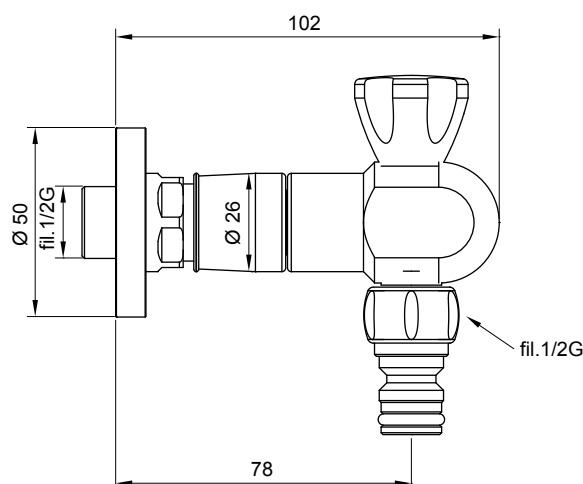

IG450GB
Antique bronze plated.

IG450GB
Латунь бронза.

IG450GR
Finitura rame antico.

IG450GR
Copper plated.

IG450GR
Латунь медный.

DIMENSIONI PRINCIPALI - MAIN DIMENSIONS - ОСНОВНЫЕ РАЗМЕРЫ

IG460G

IG460