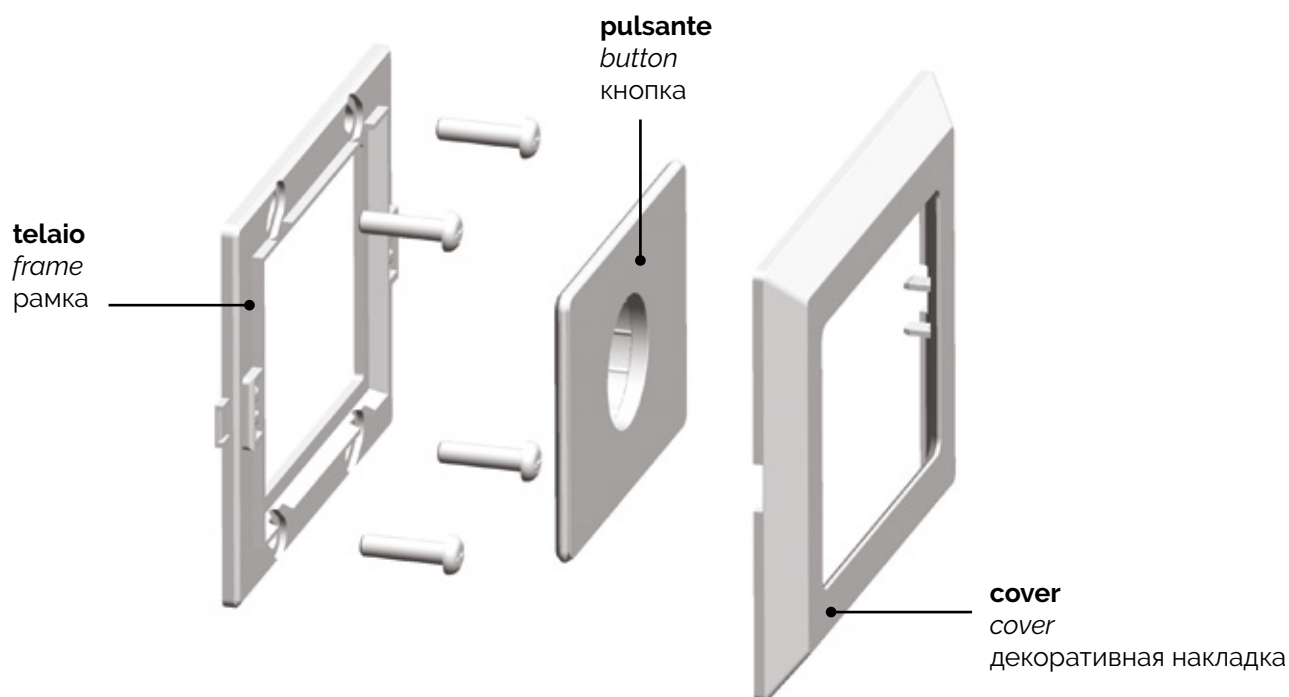

FINITURE - FINISHES - ОТДЕЛКА

IG910UGC
PULSANTE Grigio
COVER Cromo

IG910UGC
Grey **BUTTON** &
chrome **PLATE**

IG910UGC
КНОПКА СЕРЫЙ
отелочная накладка хром

- **La geniale soluzione inUNICA by inGENIUS filo muro è composta da:**
- *The ingenious solution by inUNICA by inGENIUS is composed of:*
- Гениальное решение inUNICA by inGENIUS настенная розетка