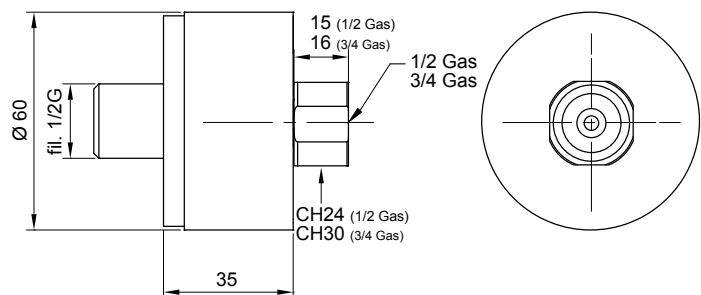

IG145ERABS

Соединение быстрого
подключения хром 3/4 gas
пластиковое кольцо

DIMENSIONI PRINCIPALI - MAIN DIMENSIONS - ОСНОВНЫЕ РАЗМЕРЫ

IG150ER

Bagno
Bathroom
Ванная

Locale tecnico
Technical room
Техническое помещение