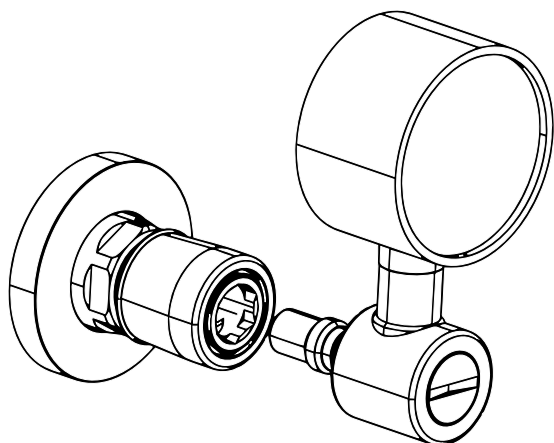

DIMENSIONI PRINCIPALI - MAIN DIMENSIONS - ОСНОВНЫЕ РАЗМЕРЫ

Attacchi rapidi per termoarredi

*Heated towel rails
rapid fitting*

Быстросъёмные соединения
для декоративного радиатора

IG012R - IG013R

ACCESSORI SPECIFICI ANCHE PER INSTALLAZIONE TERMOARREDI MEDIANTE CONNESSIONE CON TUBO MULTISTRATO O TUBO PEX