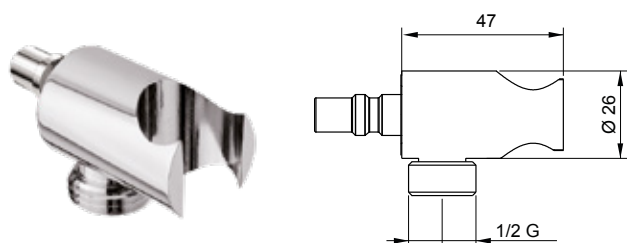

IG970UR

- **Raccordo attacco rapido con presa doccia TONDA 1/2"G porta doccetta inUNICA by inGENIUS**
- *inUNICA by inGENIUS brass chrome plated rapid fitting with round shower holder 1/2 Gas*
- быстрый соединитель с держателем ручки душа и крепление 1/2" round (раунд)

Bagno
Bathroom
Ванная

Cucina
Kitchen
Кухня

Locale tecnico
Technical room
Техническое помещение

Riscaldamento
Heating
Обогрев

Giardino
Garden
Сад