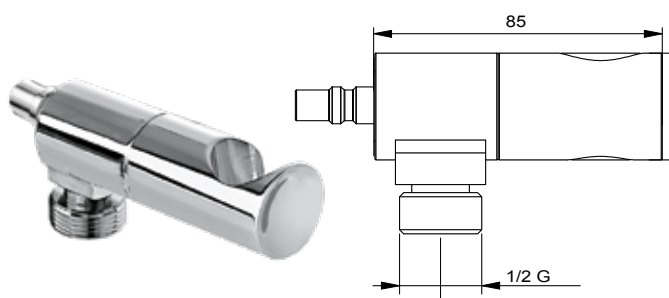

Bagno
Bathroom
Ванная

Cucina
Kitchen
Кухня

Locale tecnico
Technical room
Техническое помещение

Riscaldamento
Heating
Обогрев

Giardino
Garden
Сад

IG971U

IG972U

- **Raccordo attacco rapido 1 via con vitone ceramico "SICURACQUA" inUNICA by inGENIUS**
- *inUNICA by inGENIUS brass chrome plated water elbow 1 way with ceramic head "SICURACQUA"*
- Соединение быстрого подключения с краном 1/2" gas с держателем ручки душа