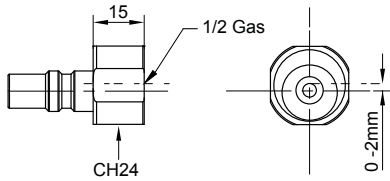

IG922UE

- **Raccordo da 1/2"G Femmina calotta eccentrica SWISS inUNICA by inGENIUS**
- *inUNICA by inGENIUS brass chrome plated NUT 1/2" (SWISS ECCENTRIC) rapid fitting*
- Резьбовая муфта 1/2 газ наконечник эксцентрик SWISS inUNICA by inGENIUS.