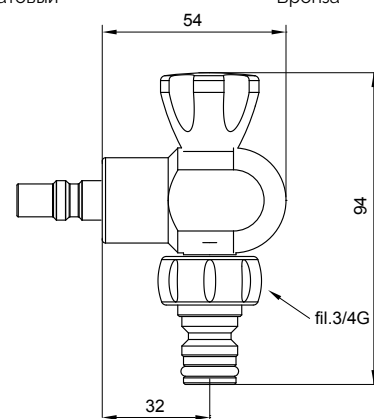

FINITURE - FINISHES - ОТДЕЛКА

CODE + OR Oro
Gold
Золото

CODE + NS Nickel spazzolato
Nickel brushed
Никель матовый

CODE + BR Bronzo
Bronze plated
Бронза

- Attacco rapido rubinetto **INGENIUS** in ottone con raccordo 3/4"G portagomma per componentistica da giardino universale.
- Brass rapid fitting garden tap with connection 3/4"G for universal garden components.
- Водопроводный кран ingenius садовый универсальный коннектор 3/4" латунь.