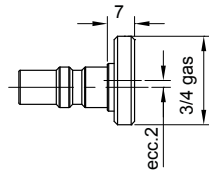

Bagno
Bathroom
Salle de bain

Cucina
Kitchen
Cuisine

Locale tecnico
Technical room
Local technique

Riscaldamento
Heating
Chauffage

Giardino
Garden
Jardin

IG948U

IG920UE

- **Raccordo da 3/4"GM eccentrico inUNICA by inGENIUS**
- *inUNICA by inGENIUS brass chrome plated ECCENTRIC 3/4"GM rapid fitting*
- Наконечник 3/4" газ эксцентрик inUNICA by inGENIUS.