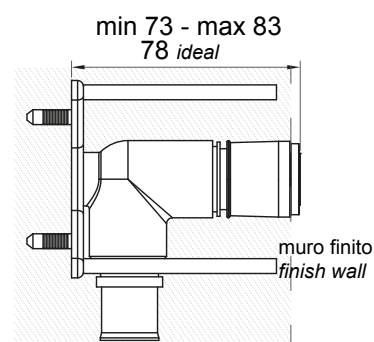

- **Gomito inUNICA flangiato per multistrato con attacco a pressione 20-2mm - 20-2,25mm - 20-2,5mm**
- *Recessed part with compression fitting for multilayer pipe (20-2mm - 20-2,25mm - 20-2,5mm)*
- Угольник inUNICA фланцевый многослойный опрессовка (20-2mm - 20-2,25mm - 20-2,5mm)