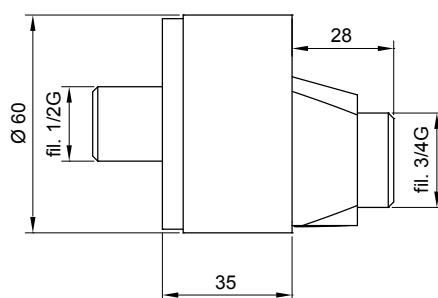

DIMENSIONI PRINCIPALI - MAIN DIMENSIONS - ОСНОВНЫЕ РАЗМЕРЫ