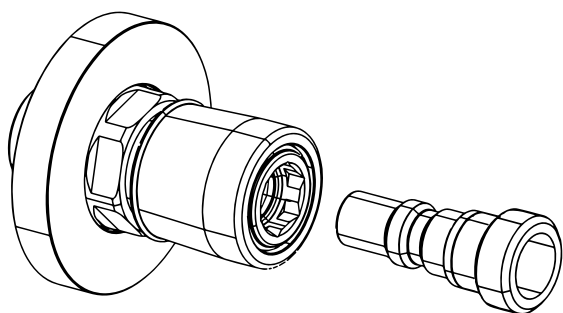

DIMENSIONI PRINCIPALI - MAIN DIMENSIONS - ОСНОВНЫЕ РАЗМЕРЫ