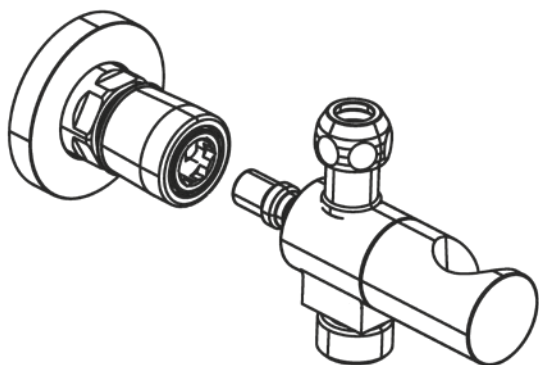

DIMENSIONI PRINCIPALI - MAIN DIMENSIONS - ОСНОВНЫЕ РАЗМЕРЫ