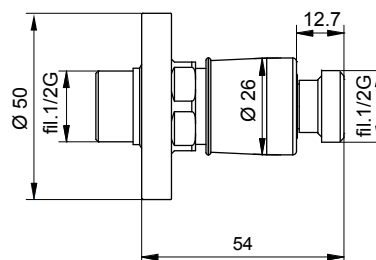

DIMENSIONI PRINCIPALI - MAIN DIMENSIONS - ОСНОВНЫЕ РАЗМЕРЫ