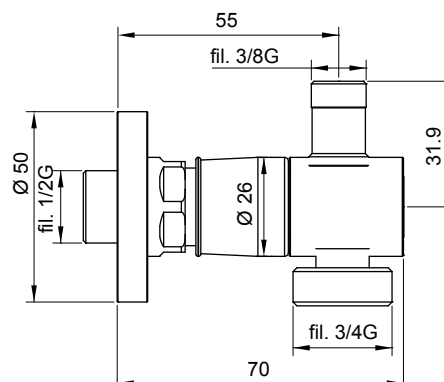

DIMENSIONI PRINCIPALI - MAIN DIMENSIONS - ОСНОВНЫЕ РАЗМЕРЫ