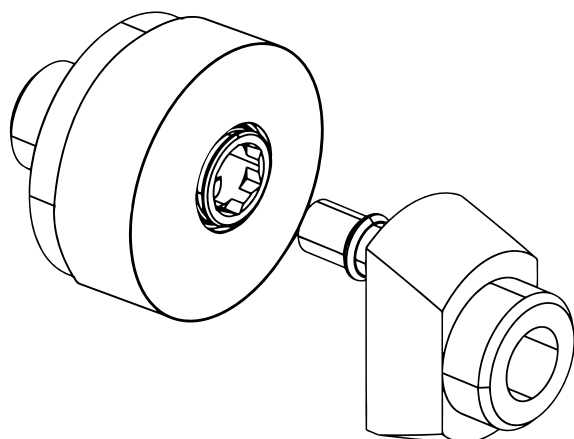

DIMENSIONI PRINCIPALI - MAIN DIMENSIONS - ОСНОВНЫЕ РАЗМЕРЫ