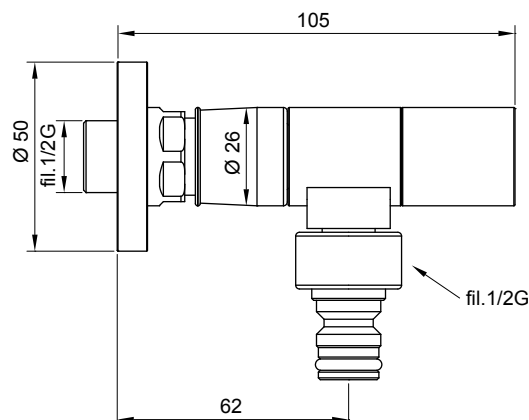

IG470GB
Antique bronze plated.

IG470GB
Латунь бронза.

IG470GR
Finitura rame antico.

IG470GR
Copper plated.

IG470GR
Латунь медный.

DIMENSIONI PRINCIPALI - MAIN DIMENSIONS - ОСНОВНЫЕ РАЗМЕРЫ

IG403G

- **Lancia spruzzo regolabile**
- *Adjustable spray nozzle*
- Наконечник для полива регулируемый