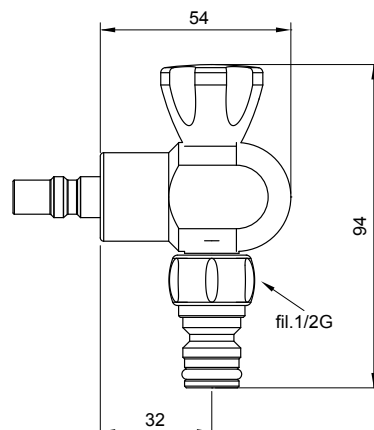

CODE + BR Bronzo
Bronze plated
Бронза

- Attacco rapido rubinetto **INGENIUS** in ottone con raccordo 1/2"G portagomma per componentistica da giardino universale.
- Brass rapid fitting garden tap with connection 1/2"G for universal garden components.
- Водопроводный кран ingenius садовый универсальный коннектор 1/2" латунь.