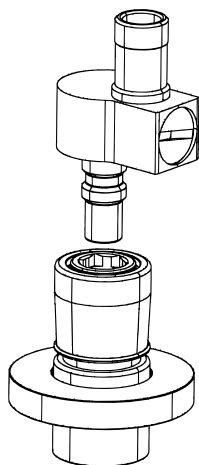

DIMENSIONI PRINCIPALI - MAIN DIMENSIONS - ОСНОВНЫЕ РАЗМЕРЫ