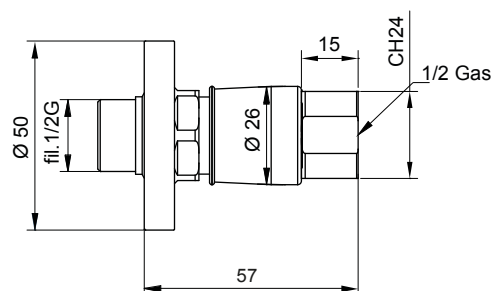

Innesto 1/2"G Femmina
senza filtro e senza rosone.

IG118N-1/2GF

1/2"G female connection
without filter and rosette.

IG118N-1/2GF

Соединение быстрого
подключения 1/2" gas
без фильтра.

DIMENSIONI PRINCIPALI - MAIN DIMENSIONS - ОСНОВНЫЕ РАЗМЕРЫ