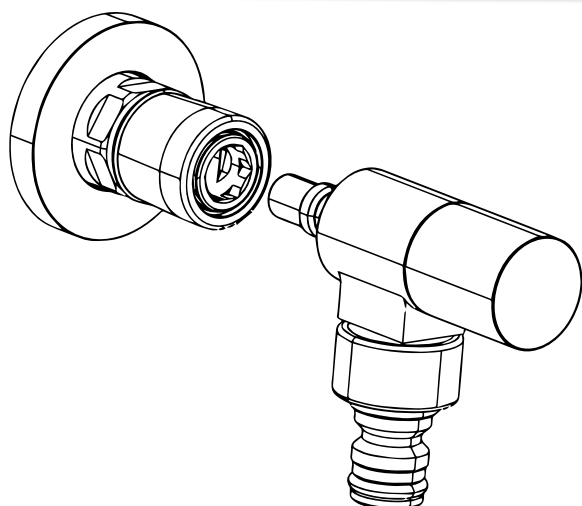

IG470GB
Antique bronze plated.

IG470GB
Латунь бронза.

IG470GR
Finitura rame antico.

IG470GR
Copper plated.

IG470GR
Латунь медный.

DIMENSIONI PRINCIPALI - MAIN DIMENSIONS - ОСНОВНЫЕ РАЗМЕРЫ

IG403G

- **Lancia spruzzo regolabile**
- *Adjustable spray nozzle*
- Наконечник для полива регулируемый