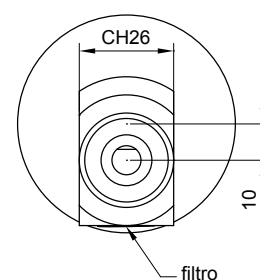

DIMENSIONI PRINCIPALI - MAIN DIMENSIONS - ОСНОВНЫЕ РАЗМЕРЫ