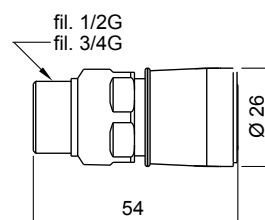

DIMENSIONI PRINCIPALI - MAIN DIMENSIONS - ОСНОВНЫЕ РАЗМЕРЫ

IG013R (3/4)

- **Valvola inGENIUS con attacco 1/2" - 3/4" per adattatori multistrato e tubo PEX a stringere**
- *inGENIUS valve with 1/2" - 3/4" connection for multilayer pipe adapter and PEX pipe adapter to tighten*
- Клапан inGENIUS соединение 1/2" - 3/4" адаптор для многослойных и труб PEX сжатие.

IN ABBINAMENTO - IN COMBINATION - В СОЧЕТАНИИ

art. 7010

Adattatore multistrato con ogiva e calotta nichelata.

art. 7010

Adapter with Nikel-Plated nut and ring for multilayer pipe

art. 7010

Адаптер многослойной трубки

art. 7030

Adattatore PEX con ogiva e calotta nichelata.

art. 7030

Adapter with Nikel-Plated nut and ring for PEX pipe

art. 7030

Адаптер труб PEX