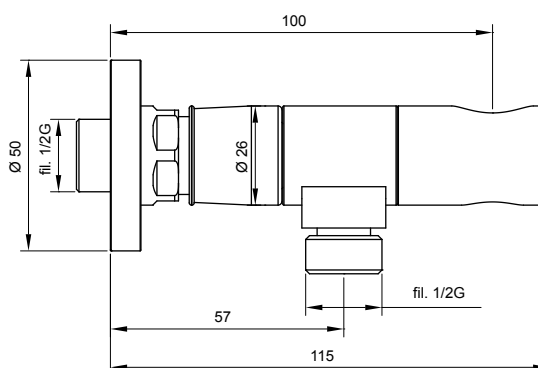

DIMENSIONI PRINCIPALI - MAIN DIMENSIONS - ОСНОВНЫЕ РАЗМЕРЫ