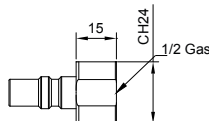

IG924UF

- **Raccordo da 1/2"G Femmina calotta fissa inUNICA by inGENIUS**
- *inUNICA by inGENIUS brass chrome plated FIXED NUT 1/2" rapid fitting*
- Резьбовая муфта 1/2 газ inUNICA by inGENIUS.