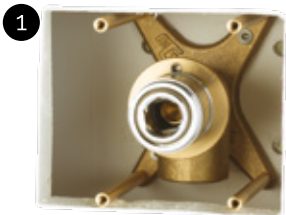

SEMPLICE, RAPIDA:
SIMPLY, SPEED:
ПРОСТО И БЫСТРО:

UNICA

FOLLOW US:

www.sistemaingenius.it

UNICA by INGENIUS

Fissare incasso "UNICA a parete

Fix recessed socket "UNICA into the wall
зафиксировать розетку "UNICA на стене

Fissare il telaio al muro

Fix the frame to the wall
установить настенную рамку

Inserire a pressione il pulsante sul corpo attacco rapido acqua

Insert the button with a little pressure into the rapid fitting valve
вставить кнопку в корпус быстрого соединения

Installare la cover attraverso una leggera pressione

Install the cover with light pressure
установить пластину лёгким нажатием

Ruotare la chiave per allineare il pulsante alla cover

Turn the hex key to align the button to the cover

повернуть с помощью гаечного ключа для выравнивания кнопки и пластины

Esempio di installazione con:

Installation example with:
образец установки с
Art. IG710R "UNICA

SG s.r.l.

Via Roma 135/B - San Maurizio d'Opaglio (NO) - ITALY

Ph. (+39) 0322/967249 - (+39) 0322/967789

Fax (+39) 0322/950877

info@sistemaingenius.it

100% MADE IN ITALY

Rivoluziona il tuo modo di fare casa!

Revolutionises your way to make house!

Революционная мода в обустройстве твоего дома!

Da oggi non ci saranno più SOLO prese elettriche

From today there will be not **JUST** electrical sockets

С сегодняшнего дня больше не будет электрических розеток

...ANCHE NELL'INSTALLAZIONE!

...ALSO IN THE INSTALLATION!

...ПРОСТАЯ И БЫСТРАЯ УСТАНОВКА!

OUR BRANDS

INGENIUS

INGENIUS

UNICA

100% MADE IN ITALY