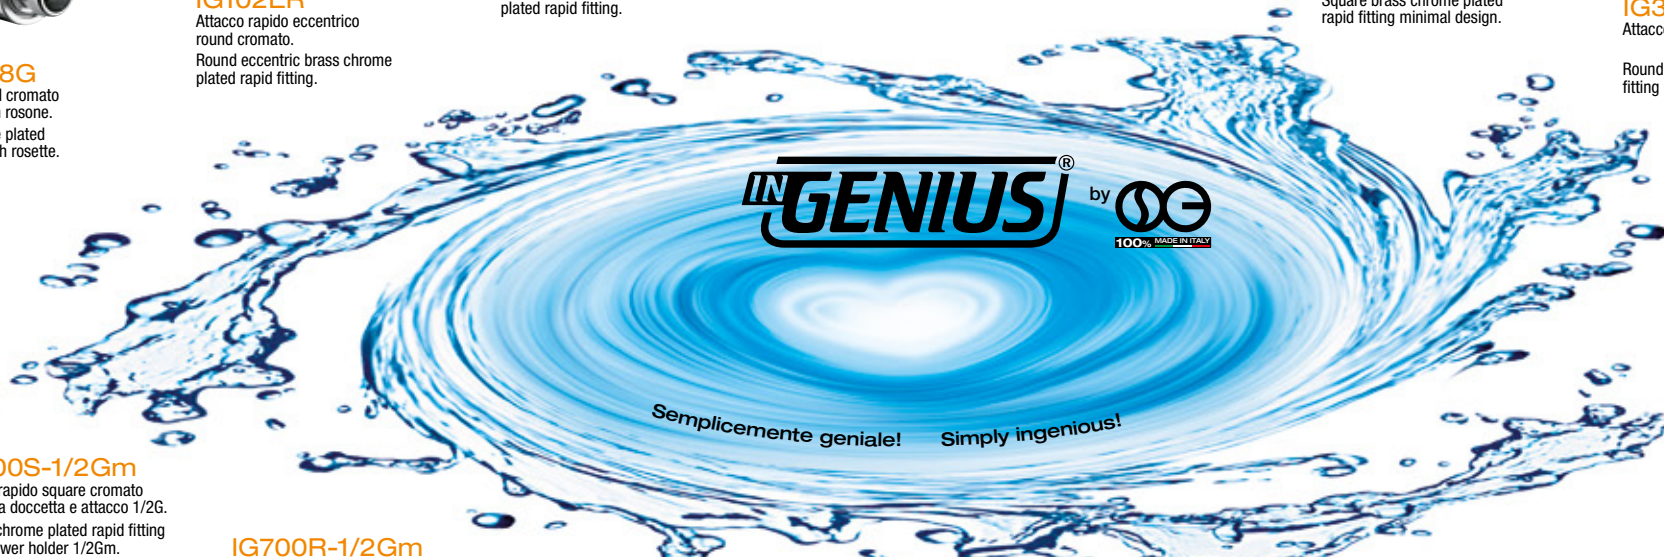

Ovunque serva una presa d'acqua **IN GENIUS** semplifica la vita, con un semplice click si possono inserire e disinserire tutti i rubinetti del bagno, della doccia, della cucina, della lavanderia e persino del giardino, senza dover chiudere l'impianto dell'acqua. Questo sistema di innesto universale si apprezza anche in caso di perdite d'acqua dai rubinetti, in attesa della riparazione è sufficiente staccare l'innesto e l'acqua automaticamente si ferma lasciando l'impianto in pressione e perfettamente utilizzabile.

**IG800S-1/2Gm**  
Attacco rapido square cromato con porta doccetta e attacco 1/2G.  
Square chrome plated rapid fitting with shower holder 1/2Gm.

**IG700R-1/2Gm**  
Attacco rapido round cromato con porta doccetta cromato e attacco 1/2G.  
Round chrome plated rapid fitting with shower holder 1/2Gm.

**IG710R**  
Presca acqua con SICURACQUA a 2 vie.  
Brass chrome plated water elbow 2 way with SICURACQUA.

**IG400GR**  
Rubinetto inGenius garden in ottone finitura rame antico.  
Garden tap rapid fitting brass copper plated.

**IG502**  
Manometro con adattatore 3/8G.  
3/8 adaptor pressure gauge.

Everywhere need a water supply **IN GENIUS** system makes your life easier! With one simple click you can connect and disconnect all water connections of the bathroom, of the shower, of the kitchen, of the laundry and also of the garden, without having to close the water system. This universal coupling system is appreciated in the events of water leaks from the taps because, waiting for the repair, enough disconnect the rapid fitting and the water is closed automatically, while the hydraulic system (all other connections) is under pressure and usable.