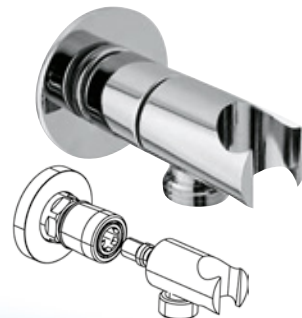

**IG301F**  
Attacco rapido 3/8F floor cromato.  
Round brass chrome plated rapid fitting 3/8f floor connection.

**IG100R-3/8G90**  
Attacco rapido round cromato senza filtro 3/8G con SICURAVETTA 90°.  
Round brass chrome plated rapid fitting 3/8G with SICURAVETTA 90°.

**IG100R-3/8G45**  
Attacco rapido round cromato senza filtro 3/8G con SICURAVETTA 45°.  
Round brass chrome plated rapid fitting 3/8G with SICURAVETTA 45°.

**IG103RALS**  
Attacco rapido round attacco lavastoviglie con chiusura regolabile cromato.  
Round brass chrome plated rapid fitting with dishwasher tap connection.

Ovunque serva una presa d'acqua **IN GENIUS** semplifica la vita, con un semplice click si possono inserire e disinserire tutti i rubinetti del bagno, della doccia, della cucina, della lavanderia e persino del giardino, senza dover chiudere l'impianto dell'acqua. Questo sistema di innesto universale si apprezza anche in caso di perdite d'acqua dai rubinetti, in attesa della riparazione è sufficiente staccare l'innesto e l'acqua automaticamente si ferma lasciando l'impianto in pressione e perfettamente utilizzabile.

**IG800S-1/2Gm**  
Attacco rapido square cromato con porta doccetta e attacco 1/2G.  
Square chrome plated rapid fitting with shower holder 1/2Gm.

**IG700R-1/2Gm**  
Attacco rapido round cromato con porta doccetta cromato e attacco 1/2G.  
Round chrome plated rapid fitting with shower holder 1/2Gm.