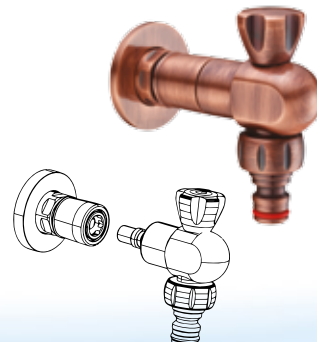

Una vera rivoluzione nella gestione dell'acqua, dentro e fuori casa.

A revolution in water management, inside and outside home.

Ovunque serva una presa d'acqua **IN GENIUS** semplifica la vita, con un semplice click si possono inserire e disinserire tutti i rubinetti del bagno, della doccia, della cucina, della lavanderia e persino del giardino, senza dover chiudere l'impianto dell'acqua. Questo sistema di innesto universale si apprezza anche in caso di perdite d'acqua dai rubinetti, in attesa della riparazione è sufficiente staccare l'innesto e l'acqua automaticamente si ferma lasciando l'impianto in pressione e perfettamente utilizzabile.

Everywhere need a water supply **IN GENIUS** system makes your life easier! With one simple click you can connect and disconnect all water connections of the bathroom, of the shower, of the kitchen, of the laundry and also of the garden, without having to close the water system. This universal coupling system is appreciated in the events of water leaks from the taps because, waiting for the repair, enough disconnect the rapid fitting and the water is closed automatically, while the hydraulic system (all other connections) is under pressure and usable.