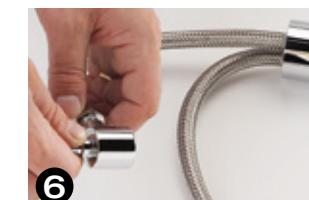

## Installazione semplice e rapida!

Simple and rapid installation!

1 Posare tubazioni con attacchi standard (Ø 1/2"). Installare l'Attacco a Muro inGenius e mettere in pressione. Lay the pipes with the standard fittings (D. 1/2"). Install the wall fitting and set the system under pressure.

2 Con l'impianto in pressione è possibile usare il raccordo manometro per controllo (accessorio). When the system under pressure, insert the manometer fitting for pressure control (accessory).

3 Coprire gli Attacchi inGenius con le protezioni in dotazione e intonacare e/o piastrellare. Insert the plugs included in the supply and plaster and/or tile.

4 Possibilità di modificare la sporgenza dell'Attacco a Muro inGenius attraverso chiave a brugola e prolunga. Use an Allen wrench and an extension to modify the fitting protruding from the wall.

5 Posizionare rosone di finitura Ø 50 mm o Ø 60 mm (round) e 50x50 mm o 60x60 mm (square). Place the finish ring D. 50 mm or 60 mm (round) 50x50 mm or 60x60 mm (square).

6 Raccordare l'innesto ai flessibili del rubinetto anche se non ancora installato. Connect the fitting with the tap unit, even if it has not been installed, yet.

7 Inserire con un semplice click con l'impianto in pressione: il rubinetto è pronto per l'utilizzo. Snap it in when the system is under pressure: the tap is ready for use.