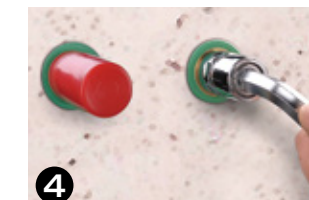

## Installazione semplice e rapida!

Simple and rapid installation!

1 Posare tubazioni con attacchi standard (Ø 1/2"). Installare l'Attacco a Muro inGenius e mettere in pressione. Lay the pipes with the standard fittings (D. 1/2"). Install the wall fitting and set the system under pressure.

2 Con l'impianto in pressione è possibile usare il raccordo manometro per controllo (accessorio). When the system under pressure, insert the manometer fitting for pressure control (accessory).

3 Coprire gli Attacchi inGenius con le protezioni in dotazione e intonacare e/o piastrellare. Insert the plugs included in the supply and plaster and/or tile.

4 Possibilità di modificare la sporgenza dell'Attacco a Muro inGenius attraverso chiave a brugola e prolunga. Use an Allen wrench and an extension to modify the fitting protruding from the wall.

5 Posizionare rosone di finitura Ø 50 mm o Ø 60 mm (round) e 50x50 mm o 60x60 mm (square). Place the finish ring D. 50 mm or 60 mm (round) 50x50 mm or 60x60 mm (square).