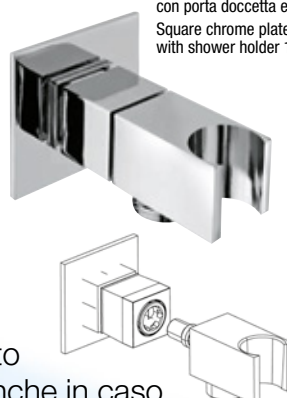

**IG101R**  
Attacco rapido round con filtro minimal design cromato.  
Round brass chrome plated rapid fitting minimal design.

**IG201S**  
Attacco rapido square con filtro minimal design cromato.  
Square brass chrome plated rapid fitting minimal design.

**IG301F**  
Attacco rapido 3/8F floor cromato.  
Round brass chrome plated rapid fitting 3/8f floor connection.

**IG100R-3/8G90**  
Attacco rapido round cromato senza filtro 3/8G con SICURAVETTA 90°.  
Round brass chrome plated rapid fitting 3/8G with SICURAVETTA 90°.

**IG100R-3/8G45**  
Attacco rapido round cromato senza filtro 3/8G con SICURAVETTA 45°.  
Round brass chrome plated rapid fitting 3/8G with SICURAVETTA 45°.

**IG103RALS**  
Attacco rapido round attacco lavastoviglie con chiusura regolabile cromato.  
Round brass chrome plated rapid fitting with dishwasher tap connection.

Ovunque serva una presa d'acqua **IN GENIUS** semplifica la vita, con un semplice click si possono inserire e disinserire tutti i rubinetti del bagno, della doccia, della cucina, della lavanderia e persino del giardino, senza dover chiudere l'impianto dell'acqua. Questo sistema di innesto universale si apprezza anche in caso di perdite d'acqua dai rubinetti, in attesa della riparazione è sufficiente staccare l'innesto e l'acqua automaticamente si ferma lasciando l'impianto in pressione e perfettamente utilizzabile.