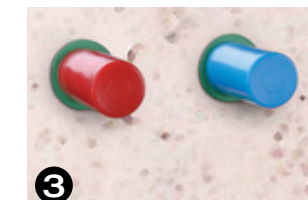

## Installazione semplice e rapida!

Simple and rapid installation!

1 Posare tubazioni con attacchi standard (Ø 1/2"). Installare l'Attacco a Muro inGenius e mettere in pressione. Lay the pipes with the standard fittings (D. 1/2"). Install the wall fitting and set the system under pressure.

2 Con l'impianto in pressione è possibile usare il raccordo manometro per controllo (accessorio). When the system under pressure, insert the manometer fitting for pressure control (accessory).

3 Coprire gli Attacchi inGenius con le protezioni in dotazione e intonacare e/o piastrellare. Insert the plugs included in the supply and plaster and/or tile.