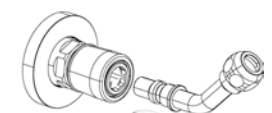

**IG102ER**  
Attacco rapido eccentrico round cromato.  
Round eccentric brass chrome plated rapid fitting.

**IG202ES**  
Attacco rapido eccentrico square cromato.  
Square eccentric brass chrome plated rapid fitting.

**IG101R**  
Attacco rapido round con filtro minimal design cromato.  
Round brass chrome plated rapid fitting minimal design.

**IG201S**  
Attacco rapido square con filtro minimal design cromato.  
Square brass chrome plated rapid fitting minimal design.

**IG301F**  
Attacco rapido 3/8F floor cromato.  
Round brass chrome plated rapid fitting 3/8f floor connection.

**IG100R-3/8G90**  
Attacco rapido round cromato senza filtro 3/8G con SICURAVETTA 90°.  
Round brass chrome plated rapid fitting 3/8G with SICURAVETTA 90°.

**IG100R-3/8G45**  
Attacco rapido round cromato senza filtro 3/8G con SICURAVETTA 45°.  
Round brass chrome plated rapid fitting 3/8G with SICURAVETTA 45°.

**IG103RALS**  
Attacco rapido round attacco lavastoviglie con chiusura regolabile cromato.  
Round brass chrome plated rapid fitting with dishwasher tap connection.