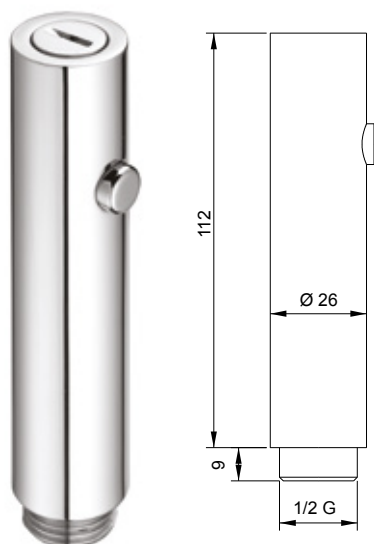

SG412

Idroscopino in ottone cromato.

Hydrobrush handshower brass chrome plated.

туалетная щетка душ латунь хром Ахис (Для чистки туалета).

FINITURE - FINISHES - ОТДЕЛКА

CODE + NS ● Nickel spazzolato Nickel brushed Никель матовый	CODE + BR ● Bronzo Bronze plated Бронза	CODE + BI ● Bianco White Белый	CODE + NE ● Nero Black Черный	Altre finiture disponibili su richiesta Finishes on request Отделка по запросу