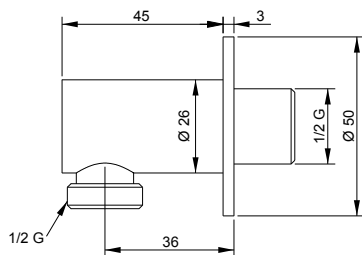

SUPPORTI / PRESE DOCCIA

WATER SUPPLY / SHOWER HOLDER - ДЕРЖАТЕЛЬ ДУША

SG306R

Presa acqua ROUND con attacco 1/2"Gm in ottone cromato.

ROUND water supply with 1/2"Gm connection brass chrome plated.

Шланговое подсоединение латунь хром.

SG403S

Supporto doccia Minimal SQUARE in ottone cromato.

Minimal SQUARE shower holder brass chrome plated.

Держатель душа настенный держатель латунь хром