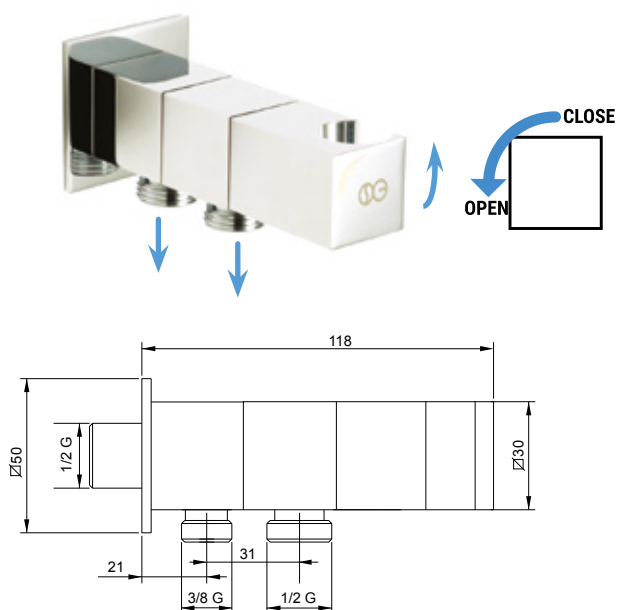

SG316S

Presacqua SQUARE con porta doccetta 2 VIE. Una via con sistema di apertura/chiusura "click" con pressione.

SQUARE shower holder with water supply "2 WAY". One way with safety closure brass chrome plated. Opening/closing system "click" with ball plunger.

безопасность воды держатель душа (с краном) и шланговое подсоединение 1/2" латунь хром. Система открытия / закрытия "click" с прижимным устройством.

FINITURE - FINISHES - ОТДЕЛКА

CODE + NS ● Nickel spazzolato Nickel brushed Никель матовый	CODE + BR ● Bronzo Bronze plated Бронза	CODE + BI ● Bianco White Белый	CODE + NE ● Nero Black Черный	Altre finiture disponibili su richiesta Finishes on request Отделка по запросу