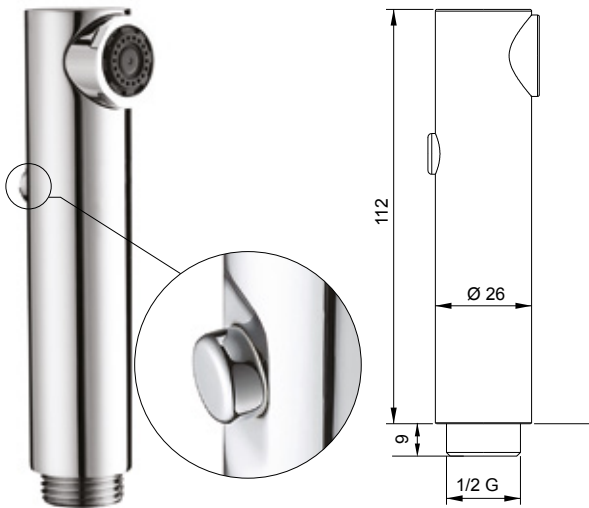

Doccia pulsante JEWEL SPRAY

Shut-off handshower JEWEL spray

Гигиенический душ JEWEL spray

SG419

Doccetta con spray TT Neoperl in ottone cromato.

Shut-off handshower with Neoperl spray brass chrome plated.

Гигиенический душ с аэрозолем Neoperl латунь хром.

FINITURE - FINISHES - ОТДЕЛКА

CODE + NS ● Nickel spazzolato Nickel brushed Никель матовый	CODE + BR ● Bronzo Bronze plated Бронза	CODE + BI ● Bianco White Белый	CODE + NE ● Nero Black Черный	Altre finiture disponibili su richiesta Finishes on request Отделка по запросу