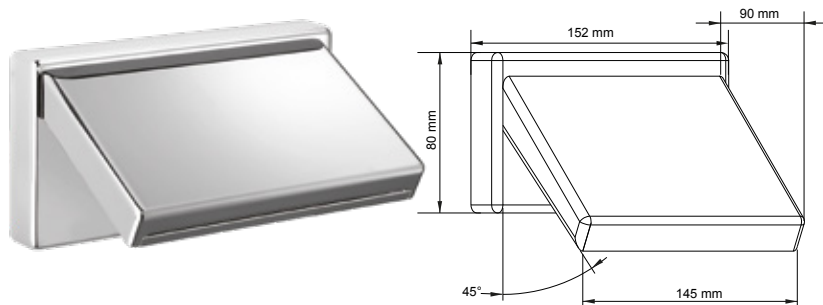

VE401DCM (1/2" G m)

VE401DCF (1/2" G f)

Bocca doccia chiusa a parete.

Wall shower spout (closed).

Каскадный излив закрытый настенный для душа латунь хром.