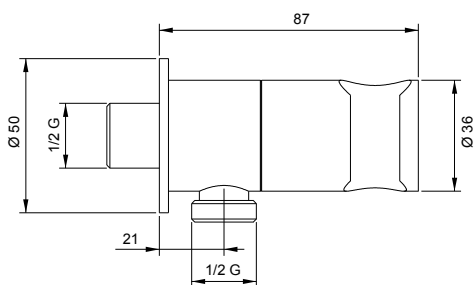

ROUND shower holder with water supply safety closure brass chrome plated. Opening/closing system "click" with ball plunger.

безопасность воды держатель душа (с краном) и шланговое подсоединение 1/2" латунь хром. Система открытия / закрытия "click" с прижимным устройством.