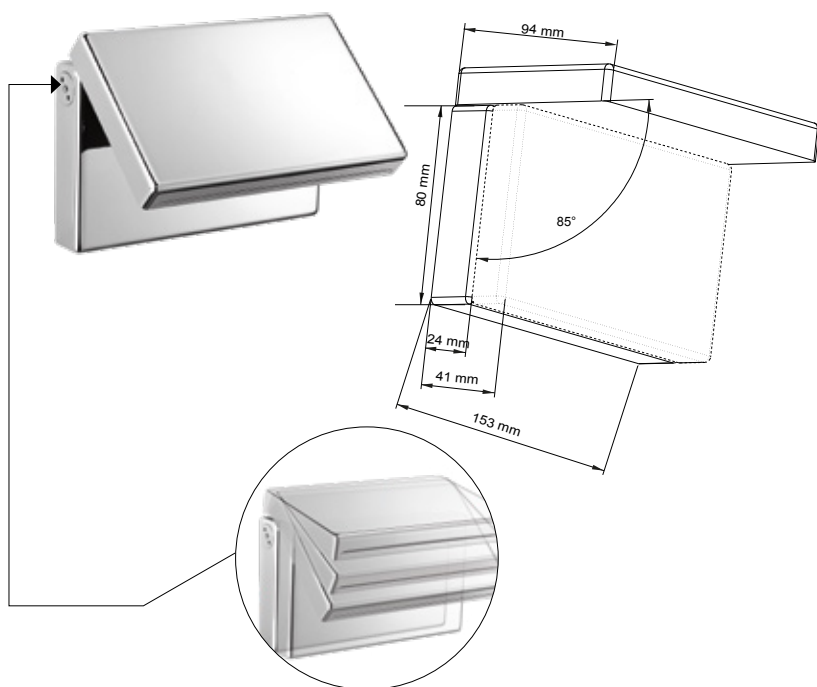

VE401DRM (1/2" G m)

VE401DRF (1/2" G f)

Bocca doccia chiusa "inclinazione variabile" a parete.

Wall shower spout (variable inclination).

Каскадный излив закрытый настенный переменная диафрагма для душа латунь хром