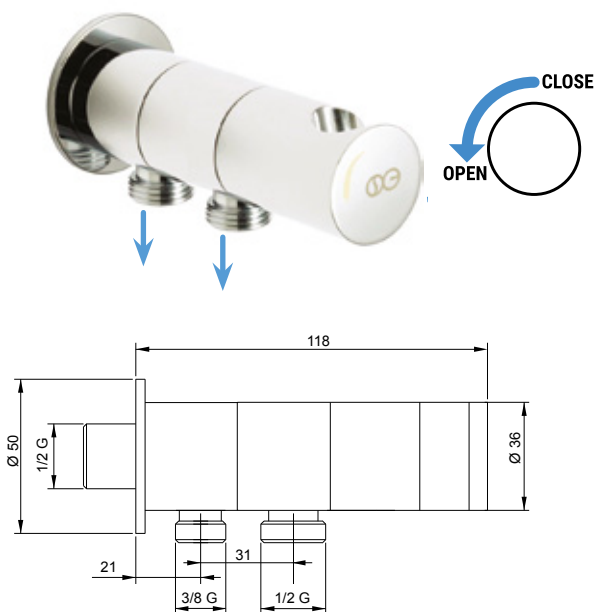

RUBINETTI MONOACQUA PER DOCCE

HANDSHOWERS TAPS - КРАН ДЛЯ ГИГИЕНИЧЕСКИЙ ДУШ

SICURACQUA ROUND a 2 VIE con speciale dispositivo anti-svitamento del vitone (antivandalo).

SICURACQUA ROUND 2 WAY with special thread-lock device of the ceramic head work (vandal resistant).

СICURACQUA ROUND со специальным устройством во избежание разборки кран букса (антивандальная).

SG315R

Presacqua ROUND con porta doccetta 2 VIE. Una via con sistema di apertura/chiusura "click" con pressore.

ROUND shower holder with water supply "2 WAY". One way with safety closure brass chrome plated. Opening/closing system "click" with ball plunger.

безопасность воды держатель душа (с краном) и шланговоеподсоединение 1/2" латунь хром.

Система открытия / закрытия "click" с прижимным устройством

SICURACQUA SQUARE a 2 VIE con speciale dispositivo anti-svitamento del vitone (antivandalo).

SICURACQUA SQUARE 2 WAY with special thread-lock device of the ceramic head work (vandal resistant).

СICURACQUA SQUARE со специальным устройством во избежание разборки кран букса (антивандальная).