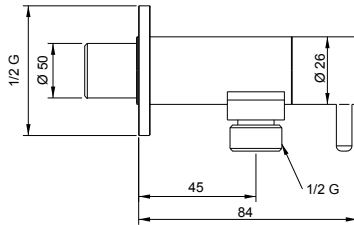

RUBINETTO AD ANGOLO

ANGLE VALVE - УГЛОВОЙ КЛАПАН

Rubinetto ad angolo Minimal Round

Minimal Round angle valve

Водопроводный кран угловой регулирующийся клапан кран-букса керамика

SG700R

Rubinetto ad angolo ROUND da 1/2"Gm con attacco flex 1/2"Gm in ottone cromato

Minimal ROUND angle valve 1/2"Gm connection brass chrome plated

Водопроводный кран угловой регулирующийся клапан кран-букса керамика 1/2"G п латунь хром.