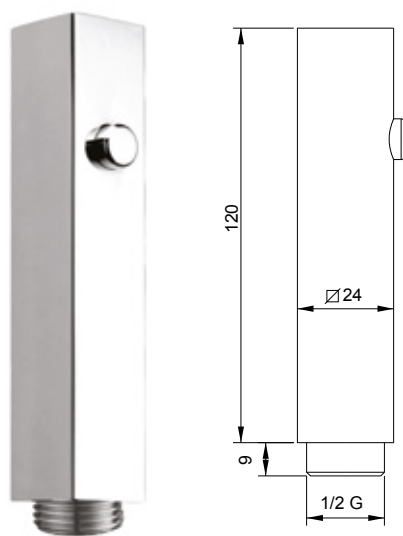

GETTO IDROSCOPINO

HYDROBRUSH JET - ТУАЛЕТНАЯ ЩЕТКА СТРУЯ

Doccetta pulsante AXIS SQUARE

Hydrobrush handshower SQUARE AXIS

туалетная щетка душ SQUARE AXIS

SG425

Idroscopino in ottone cromato.

Hydrobrush handshower brass chrome plated.