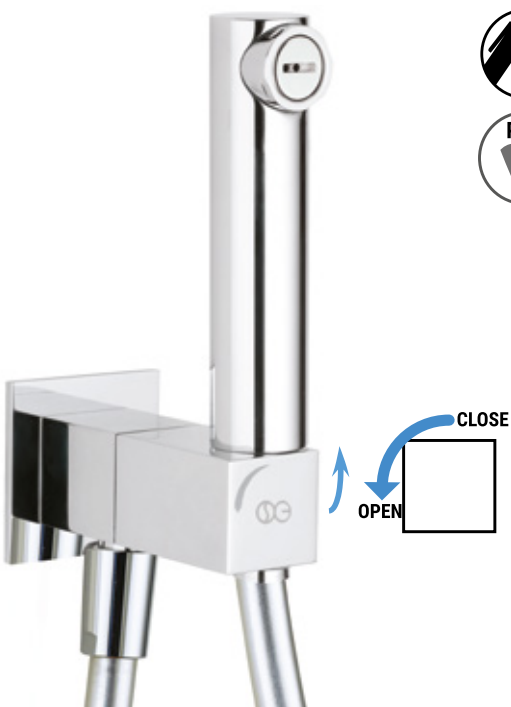

SG551

KIT COMPLETO JEWEL SQUARE (getto idroscopino). Doccetta JEWEL getto idroscopino in ottone cromato + presa acqua con vitone di chiusura in ottone cromato + flessibile PVC silver 1,20 mt. 1/2" F cono girevole x 1/2" F cono girevole. Sistema di apertura/chiusura "click" con pressore.

Complete SQUARE JEWEL (hydrobrush jet) set. Brass chrome plated hydrobrush handshower + brass chrome plated shower holder with water supply safety closure + PVC silver shower hose 1,20 Mt. 1/2" F conical anti-twist nut x 1/2" F conical anti-twist nut. Opening/closing system "click" with ball plunger.

Комплект Душевая туалетная щётка JEWEL SQUARE латунь хром. душ латунь хром + держатель душа кран – букса и шланговое подключение латунь хром + душевой гибкий шланг ПВХ серебро 120см 1/2" м вращающийся конус 1/2" м вращающийся конус. Система открытия / закрытия "click" с прижимным устройством

FINITURE - FINISHES - ОТДЕЛКА

CODE + BI ● Bianco
White
Белый

CODE + NE ● Nero
Black
Черный