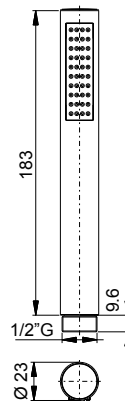

SG202D

Doccia CAMILLA in ABS cromato.

Handshower CAMILLA Brass chrome plated.

Ручной душ CAMILLA Ручной душ полимер хром Микро.