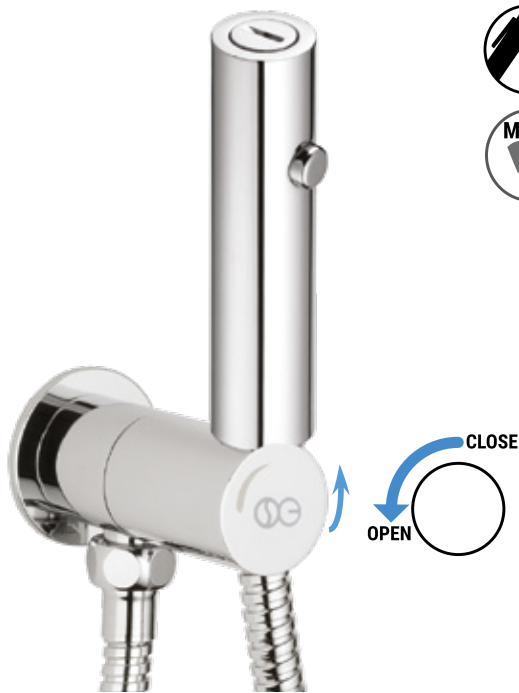

FINITURE - FINISHES - ОТДЕЛКА

CODE + BI ● Bianco
White
Белый

CODE + NE ● Nero
Black
Черный

KIT CON DOCCETTE IDROSCOPINO

HYDROBRUSH HANDSHOWER KIT - КОМПЛЕКТ ДУШЕВАЯ ТУАЛЕТНАЯ ЩЁТКА

Kit completo di doccia AXIS con speciale dispositivo anti-svitamento del vitone (antivandalo).

Set with ROUND AXIS shut-off handshower with special thread-lock device of the ceramic head work (vandal resistant).

Комплект гигиенический душ ROUND AXIS со специальным устройством во избежание разборки кран-буксы (антивандальная).