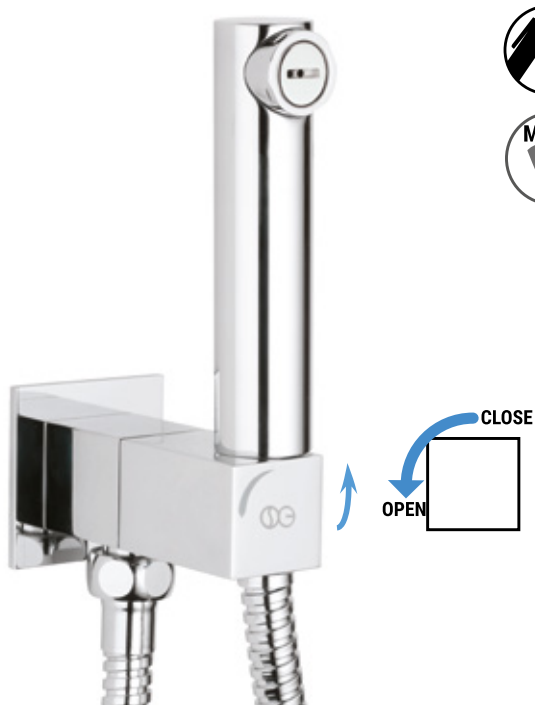

SG451

KIT COMPLETO JEWEL SQUARE (getto idroscopino). Doccetta JEWEL getto idroscopino in ottone cromato + presa acqua con vitone di chiusura in ottone cromato + flessibile doppia aggraffatura 1,20 mt. 1/2" F cono girevole x 1/2" F esagonale in ottone cromato. Sistema di apertura/chiusura "click" con pressore.

Complete SQUARE JEWEL (hydrobrush jet). Brass chrome plated hydrobrush handshower + brass chrome plated shower holder with water supply safety closure + brass chrome plated shower hose double clamping 1,20 Mt. 1/2" F conical anti-twist nut x 1/2" F hexagonal nut. Opening/closing system "click" with ball plunger.

Комплект Душевая туалетная щётка JEWEL SQUARE латунь хром. душ латунь хром + держатель душа кран - букса и шланговое подсоединение латунь хром + душевой гибкий шланг металлический 120см двойная шивка 1/2"м вращающийся конус 1/2" м шестиугольная хром. Система открытия / закрытия "click" с прижимным устройством

FINITURE - FINISHES - ОТДЕЛКА

CODE + NS ● Nickel spazzolato
Nickel brushed
Никель матовый

CODE + BR ● Bronzo
Bronze plated
Бронза

CODE + BI ● Bianco
White
Белый

CODE + NE ● Nero
Black
Черный

Altre finiture disponibili su richiesta
Finishes on request
Отделка по запросу