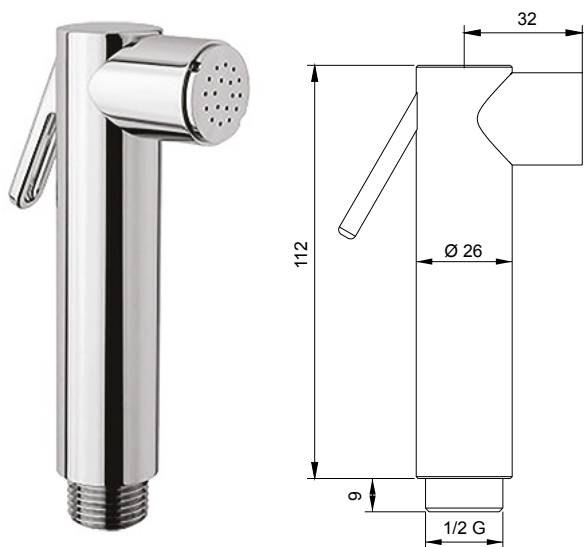

DOCCETTE BIDET

Shut-Off Handshowers
Гигиенический душ

DUAL 2 GETTI
 DUAL 2 JETS - DUAL 2 ВОДНЫЕ СТРУИ

Doccia pulsante 2 getti DUAL GETTO IDROSCOPINO + GETTO BIDET

Shut-off handshower DUAL

Гигиенический душ DUAL

SG514

Doccia pulsante 2 GETTI in ottone cromato.

Shut-off handshower 2 JETS brass chrome plated.

Гигиенический душ латунь хром DUAL.

FINITURE - FINISHES - ОТДЕЛКА

| | | | | |
|---|---|--|---|--|
| CODE + NS ● Nickel spazzolato <i>Nickel brushed</i> Никель матовый | CODE + BR ● Bronzo <i>Bronze plated</i> Бронза | CODE + BI ● Bianco <i>White</i> Белый | CODE + NE ● Nero <i>Black</i> Черный | Altre finiture disponibili su richiesta <i>Finishes on request</i> Отделка по запросу |
|---|---|--|---|--|

GETTO BIDET

BIDET JET - БИДЕ СТРУЯ

Doccetta pulsante DOUBLE

Shut-off handshower DOUBLE

Гигиенический душ DOUBLE

SG414

Doccetta pulsante getto bidet in ottone cromato.

Shut-off handshower brass chrome plated.