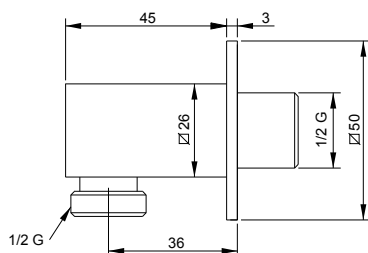

SQUARE shower holder with water supply with 1/2" Gm connection brass chrome plated.

Держатель душа и шланговое подсоединение 1/2" G п латунь хром.

SG406S

Preso acqua SQUARE con attacco 1/2" Gm in ottone cromato.