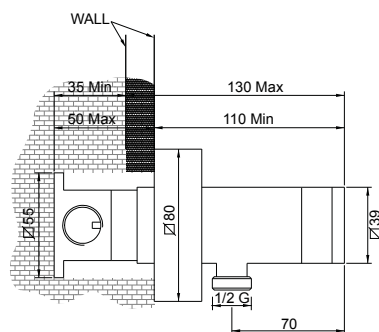

Miscelatore SQUARE per doccette bidet

SQUARE mixer for bidet handshower

SQUARE смеситель для Гигиенический душ