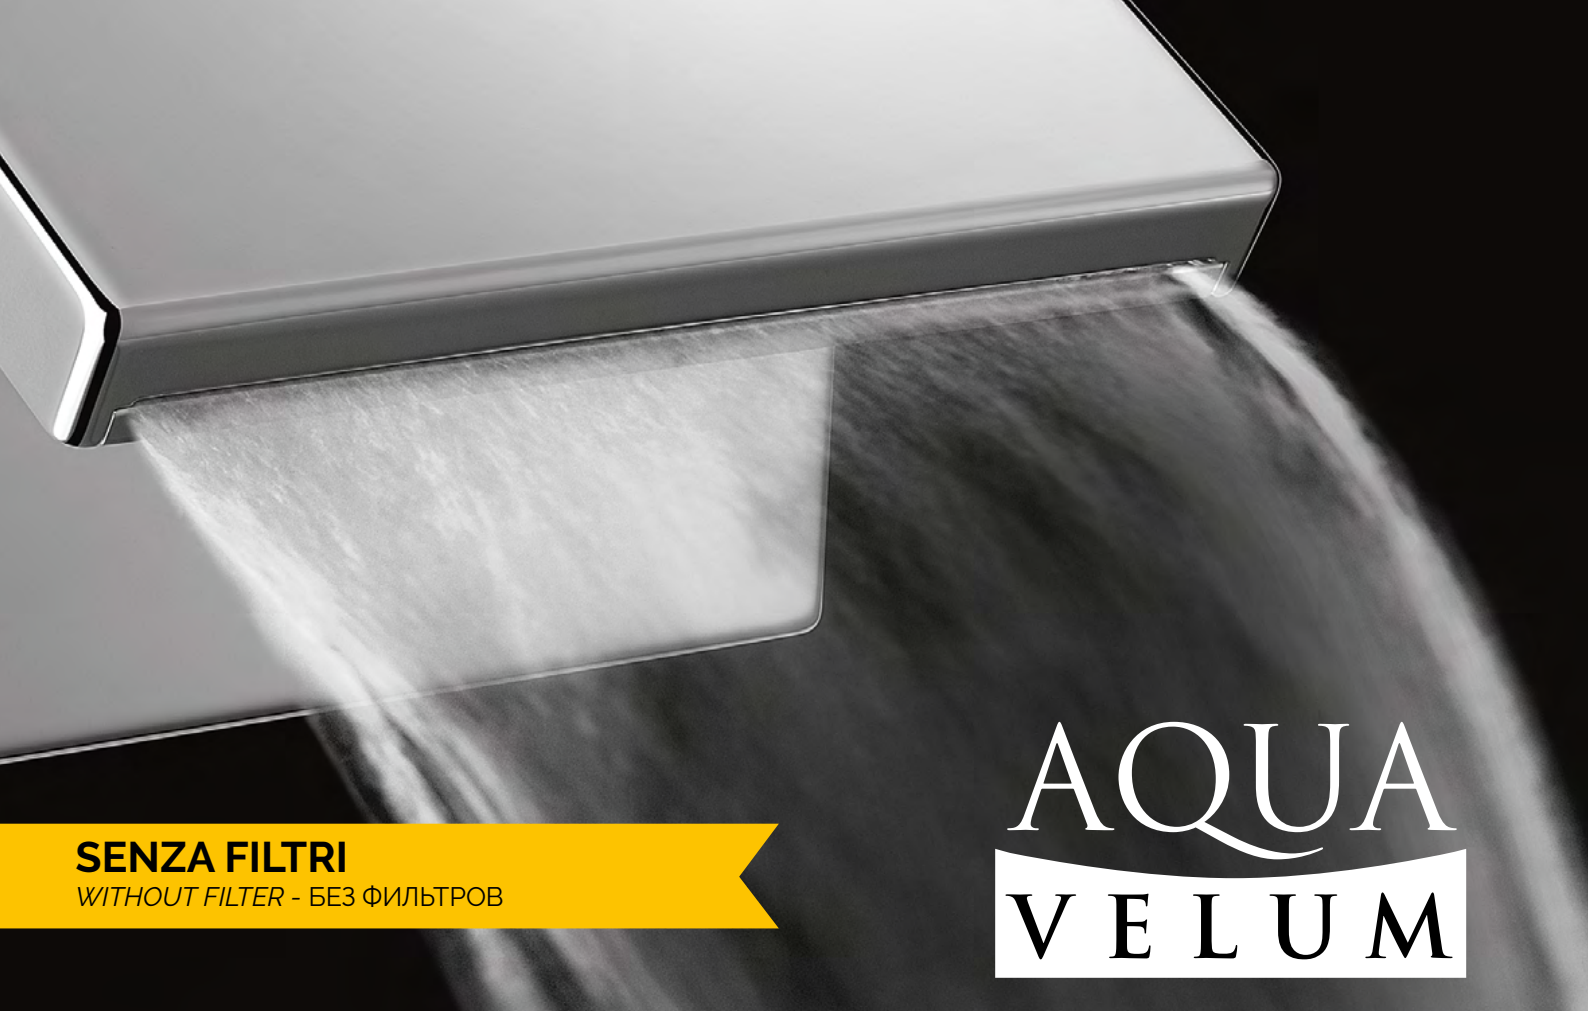

Кнопка переключателя круглая латунь хром.

DE302

Pomello per deviatore SQUARE in ottone cromato.

Diverter button SQUARE brass chrome plated.

Кнопка переключателя квадратная латунь хром.

DE301

Pomello per deviatore Ovale in ottone cromato.

Diverter button oval brass chrome plated.

Кнопка переключателя овальная латунь хром.

SENZA FILTRI

WITHOUT FILTER - БЕЗ ФИЛЬТРОВ

**AQUA
VELUM**

Aqua Velum, bocche erogatrici dalle linee moderne ed essenziali. Il design e le tecnologie esprimono appieno l'idea che sta alla base del progetto: rendere evidente l'eleganza dell'acqua.

Da Aqua velum, l'acqua sgorga formando un velo che mantiene la forma per tutto il suo percorso, dalla bocca fino al contatto con la vasca, grazie ad un particolarissimo sistema brevettato, che permette l'erogazione con caratteristiche di assoluta eccellenza.