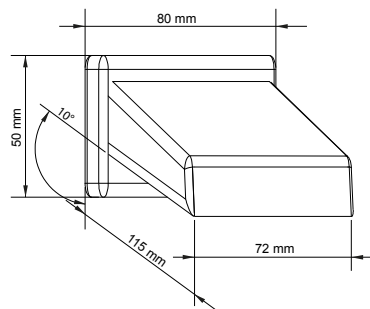

BOCCE AQUAVELUM

AQUAVELUM SPOUT - AQUAVELUM КАСКАДНЫЙ ИЗЛИВ

VE302LCM (1/2" G m)
VE302LCF (1/2" G f)
Bocca lavabo chiusa a parete.

Wall basin spout (closed).

Каскадный излив закрытый для внутривенного смесителя латунь хром.