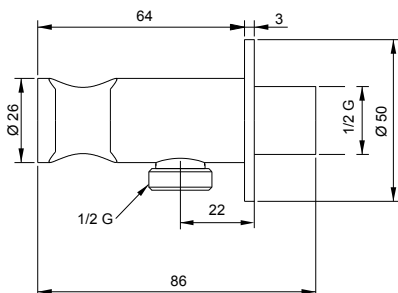

SG302R

Preso acqua con porta doccetta ROUND. Attacco 1/2"Gm in ottone cromato

ROUND shower holder with water supply. 1/2"Gm connection brass chrome plated.

Держатель душа и шланговое подключение 1/2"G п латунь хром.

FINITURE - FINISHES - ОТДЕЛКА

CODE + NS ● Nickel spazzolato
Nickel brushed
Никель матовый

CODE + BR ● Bronzo
Bronze plated
Бронза

Altre finiture disponibili su richiesta
Finishes on request
Отделка по запросу