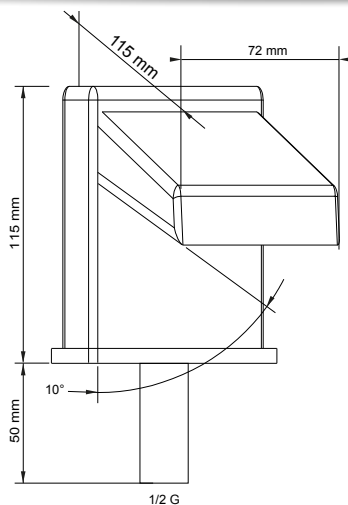

BOCCHIE AQUAVELUM

AQUAVELUM SPOUT - AQUAVELUM КАСКАДНЫЙ ИЗЛИВ

INSTALLAZIONE BOCCHIE A MURO

WALL MOUNTED INSTALLATION

НАСТЕННЫЙ МОНТАЖ

Aprendo la confezione il prodotto si presenta con il raccordo pre-montato sulla bocca.

The product comes with the fitting mounted on the spout.

Продукт поставляется с фитингом, установленным на излив.

Estrarre il raccordo svitando i due grani inseriti nella parte inferiore della bocca.

Pull the wall fitting by unscrewing the two grains inserted at the bottom of the spout.

Потяните настенный фитинг, открутив два зерна, вставленных в нижней части излив

Il raccordo va poi installato nel muro in modo che la parte finale del cono sia a filo muro.

Install the fitting in the wall so that the final part of the cone is outside the wall.

Установите фитинг в стене так, чтобы последняя часть конуса находилась снаружи стены.

Posizionare la bocca e serrare i grani come da foto.

Place the spout and tighten the grains as photos.

Поместите носик и затяните зерна как фотографии.

VE101LC

Bocca lavabo chiusa con attacco 1/2" G m

Basin spout (closed) 1/2" Gm

Каскадный излив для раковины закрытый 1/2" gas латунь хром.