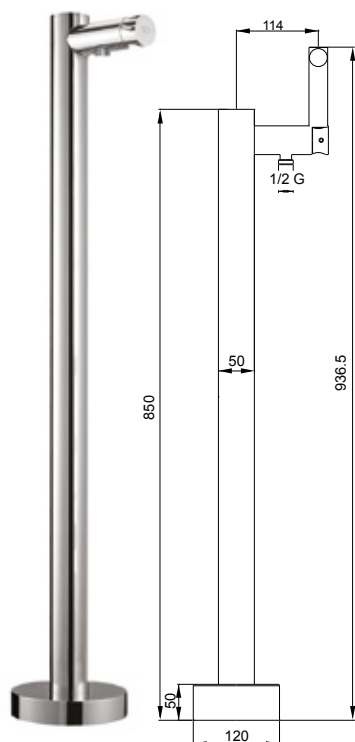

Miscelatore da pavimento per doccetta bidet

Floor standing mixer for bidet handshowers

Смеситель напольный для Гигиенический душ