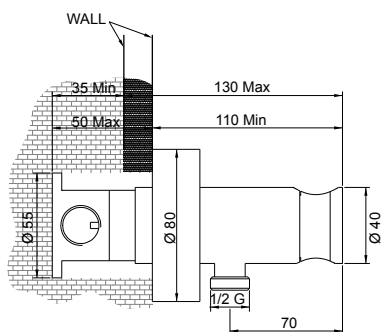

MISCELATORI SICURACQUA PER DOCCETTE BIDET

SAFETY CLOSURE MIXER FOR BIDET SHOWER - SICURACQUA СМЕСИТЕЛЬ ДЛЯ ГИГИЕНИЧЕСКИЙ ДУШ

Miscelatore ROUND per doccette bidet

ROUND mixer for bidet handshower

ROUND смеситель для Гигиенический душ