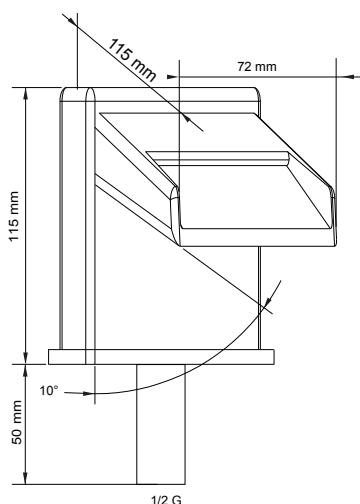

VE101LA

Bocca lavabo aperta con attacco 1/2" G m

Basin spout (open) 1/2" Gm

Каскадный излив для раковины открытый 1/2" gas латунь хром.