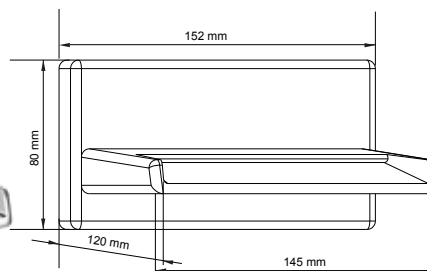

VE301VCM (1/2" G m)

VE301VCF (1/2" G f)

Bocca vasca chiusa a parete.

Wall bath spout (closed).

Каскадный излив Закрытый настенный для ванной латунь хром.

VE301VAM (1/2" G m)

VE301VAF (1/2" G f)

Bocca vasca aperta a parete.