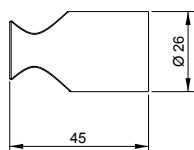

SG303R

Supporto doccia Minimal ROUND in ottone cromato.

Minimal ROUND shower holder brass chrome plated

Держатель душа настенный держатель латунь хром.