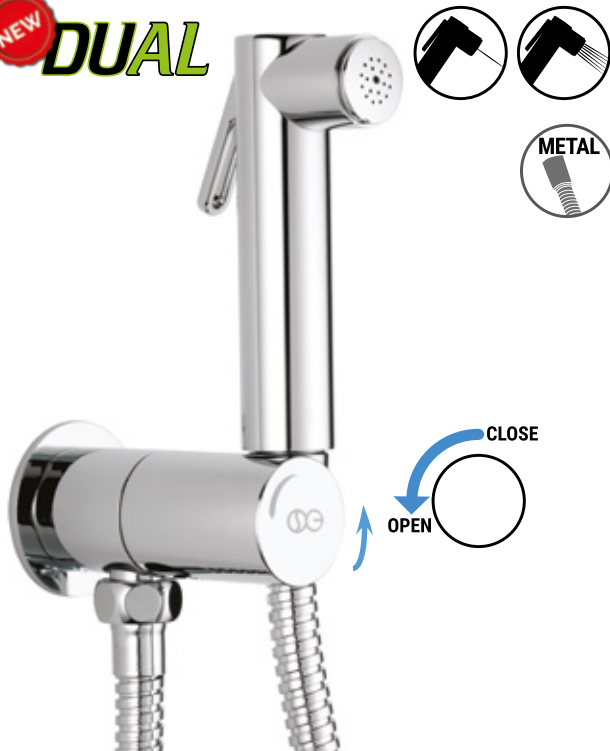

KIT DUAL

DUAL KIT - КОМПЛЕКТ DUAL

Kit completo di doccia DUAL con speciale dispositivo anti-svitamento del vitone ceramico (antivandalo).

Set with DUAL shut-off handshower with special thread-lock device of the ceramic head work (vandal resistant).

Комплект гигиенический душ DUAL со специальным устройством во избежание разборки кран-буксы (антивандальная).

NEW
DUAL

SG530

KIT COMPLETO DUAL ROUND 2 getti. Doccetta DUAL in ottone cromato + presa acqua con vitone di chiusura in ottone cromato + flessibile doppia aggraffatura 1,20 mt. 1/2" F cono girevole x 1/2" F esagonale in ottone cromato. Sistema di apertura/chiusura "click" con pressore.

Complete ROUND DUAL 2 jets set. Brass chrome plated shut-off handshower + brass chrome plated shower holder with water supply safety closure + brass chrome plated shower hose double clamping 1,20 Mt. 1/2" F conical anti-twist nut x 1/2" F hexagonal nut. Opening/closing system "click" with ball plunger.

Комплект гигиенический душ DUAL ROUND латунь хром. гигиенический душ латунь хром + держатель душа кран - букса и шланговое подсоединение латунь хром + душевой гибкий шланг металлический 120см двойная сшивка 1/2" м вращающийся конус 1/2" м шестиугольная хром. Система открытия / закрытия "click" с прижимным устройством

NEW
DUAL