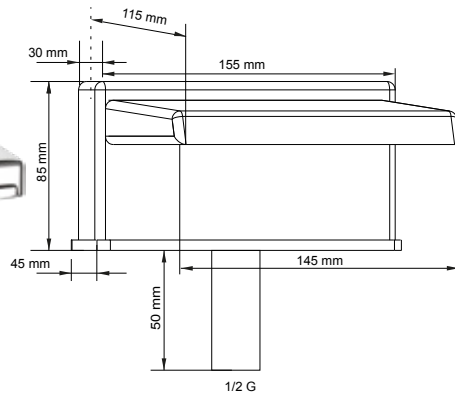

BOCCE AQUAVELUM

AQUAVELUM SPOUT - AQUAVELUM КАСКАДНЫЙ ИЗЛИВ

VE201VC

Bocca bordo vasca chiusa con attacco 1/2" G m

Bath spout (closed) 1/2" G

Каскадный излив закрытый 1/2" gas для ванной латунь хром.