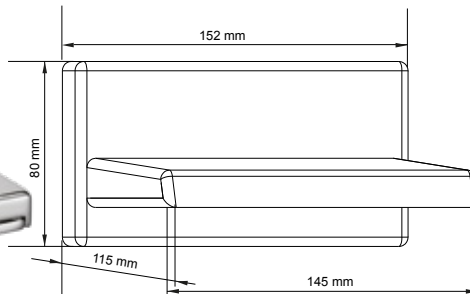

VE301VCM (1/2" G m)

VE301VCF (1/2" G f)

Bocca vasca chiusa a parete.

Wall bath spout (closed).

Каскадный излив Закрытый настенный для ванной латунь хром.

VE301VAM (1/2" G m)

VE301VAF (1/2" G f)

Bocca vasca aperta a parete.