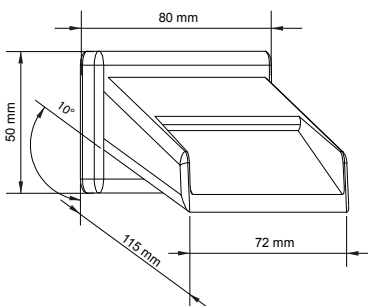

VE302LAM (1/2" G m)
VE302LAF (1/2" G f)
Bocca lavabo aperta a parete.

Wall basin spout (open).

Каскадный излив открытый для внутривенного смесителя латунь хром.