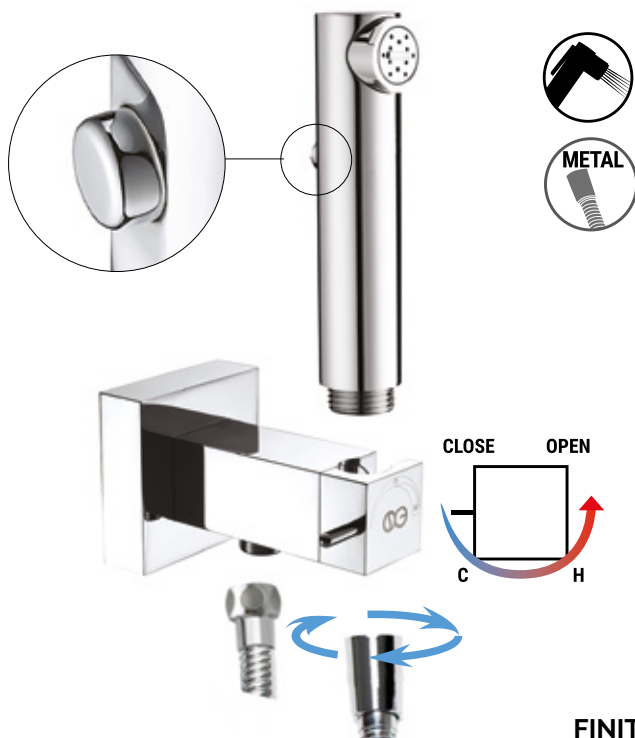

SG940

KIT MISCELATORE QUADRO COMPLETO JEWEL (getto bidet). Doccetta JEWEL getto bidet in ottone cromato + miscelatore progressivo SQUARE in ottone cromato + flessibile doppia aggaffatura 1,20 mt. 1/2" F cono girevole x 1/2" F esagonale in ottone cromato.

Complete JEWEL SQUARE MIXER (bidet jet). Brass chrome plated shut-off handshower + brass chrome plated SQUARE mixer + brass chrome plated shower hose double clamping 1,20 Mt. 1/2" F conical anti-twist nut x 1/2" F hexagonal nut.

Комплект гигиенический душ JEWEL SQUARE MIXER латунь хром. гигиенический душ латунь хром + Скрытый прогрессивный смеситель латунь хром + душевой гибкий шланг металлический 120см двойная сшивка 1/2"м вращающийся конус 1/2" м шестиугольная хром.

FINITURE - FINISHES - ОТДЕЛКА

CODE + NS ● Nickel spazzolato Nickel brushed Никель матовый	CODE + BR ● Bronzo Bronze plated Бронза	CODE + BI ● Bianco White Белый	CODE + NE ● Nero Black Черный	Altre finiture disponibili su richiesta Finishes on request Отделка по запросу