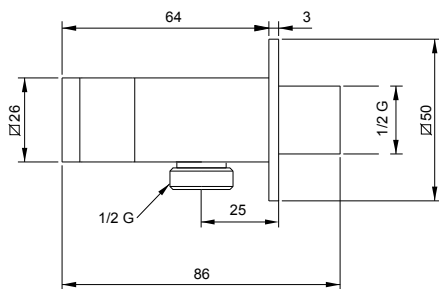

SUPPORTI / PRESE DOCCIA

WATER SUPPLY / SHOWER HOLDER - ДЕРЖАТЕЛЬ ДУША

SG402S

Preso acqua SQUARE con porta doccia con attacco 1/2" Gm in ottone cromato

SQUARE shower holder with water supply with 1/2" Gm connection brass chrome plated.

Держатель душа и шланговое подсоединение 1/2" G п латунь хром.