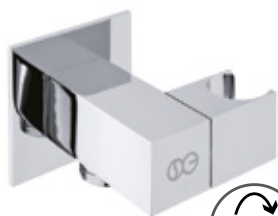

SG405S

Presa acqua SQUARE con porta doccetta regolabile con attacco 1/2"Gm in ottone cromato.

SQUARE adjustable shower holder with water supply with 1/2"Gm connection brass chrome plated.

Держатель душа и шланговое подсоединение регулируемый 1/2"G п латунь хром.

FINITURE - FINISHES - ОТДЕЛКА

CODE • NS ● Nickel spazzolato
Nickel brushed
Никель матовый

CODE • BR ● Bronzo
Bronze plated
Бронза

Altre finiture disponibili su richiesta
Finishes on request
Отделка по запросу