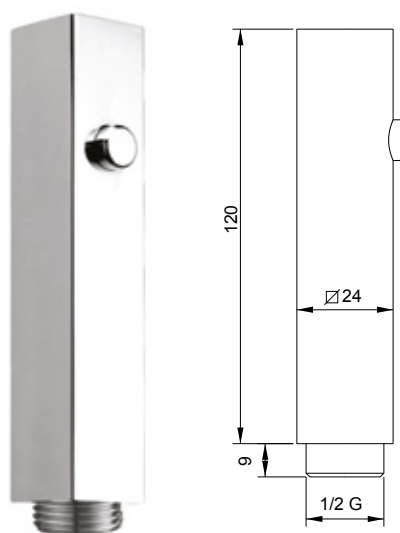

Doccetta pulsante AXIS SQUARE

Shut-off handshower SQUARE AXIS

Гигиенический душ SQUARE AXIS

SG426

Doccetta pulsante getto bidet in ottone cromato.

Shut-off handshower brass chrome plated.

Гигиенический душ латунь хром Ахис.

FINITURE - FINISHES - ОТДЕЛКА

CODE + NS ● Nickel spazzolato Nickel brushed Никель матовый	CODE + BR ● Bronzo Bronze plated Бронза	CODE + BI ● Bianco White Белый	CODE + NE ● Nero Black Черный	Altre finiture disponibili su richiesta Finishes on request Отделка по запросу