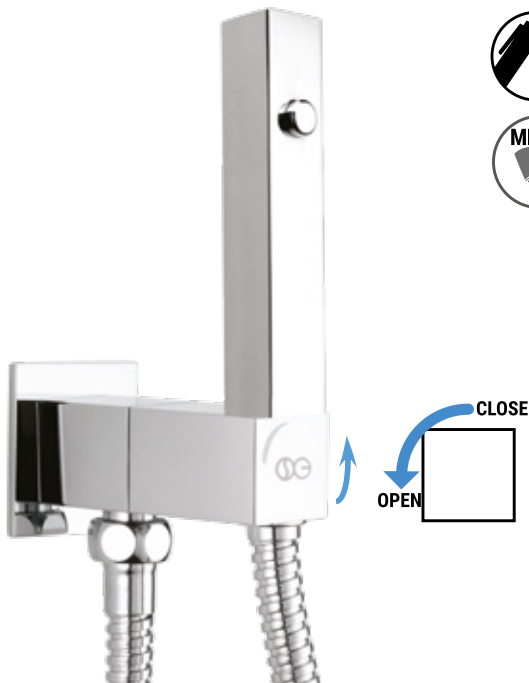

SG490

KIT COMPLETO AXIS SQUARE (getto idroscopino). Doccetta AXIS-SQUARE getto idroscopino in ottone cromato + presa acqua con vitone di chiusura in ottone cromato + flessibile doppia aggraffatura 1,20 mt. 1/2" F cono girevole x 1/2" F esagonale in ottone cromato. Sistema di apertura/chiusura "click" con pressore.

Complete SQUARE AXIS (hydrobrush jet). Brass chrome plated hydrobrush handshower + brass chrome plated shower holder with water supply safety closure + brass chrome plated shower hose double clamping 1,20 Mt. 1/2" F conical anti-twist nut x 1/2" F hexagonal nut. Opening/closing system "click" with ball plunger.

Комплект Душевая туалетная щётка AXIS SQUARE латунь хром. душ латунь хром + держатель душа кран - букса и шланговое подсоединение латунь хром + душевой гибкий шланг металлический 120см двойная сшивка 1/2" м вращающийся конус 1/2" м шестиугольная хром. Система открытия / закрытия "click" с прижимным устройством

FINITURE - FINISHES - ОТДЕЛКА

CODE + NS **Nickel spazzolato**
Nickel brushed
Никель матовый

CODE + BR **Bronzo**
Bronze plated
Бронза

CODE + BI **Bianco**
White
Белый

CODE + NE **Nero**
Black
Черный

Altre finiture disponibili su richiesta
Finishes on request
Отделка по запросу