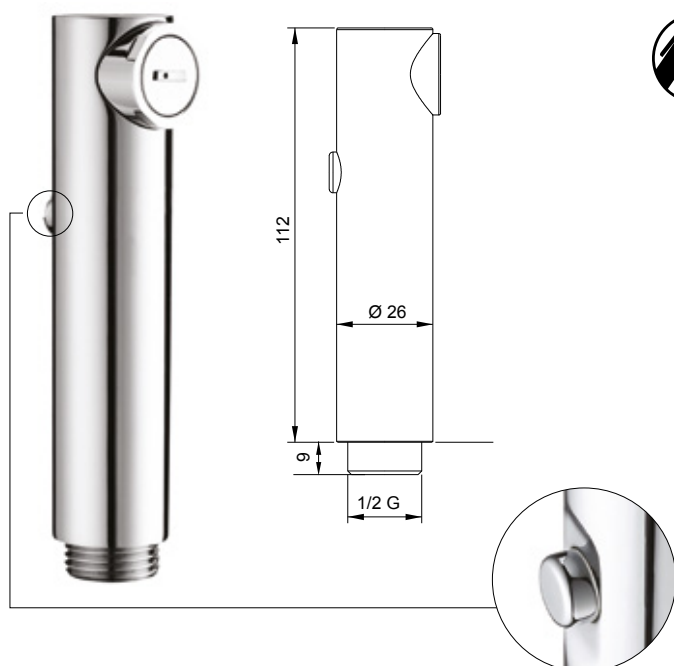

GETTO IDROSCOPINO

HYDROBRUSH JET - ТУАЛЕТНАЯ ЩЕТКА СТРУЯ

Doccetta pulsante JEWEL

Hydrobrush handshower JEWEL

туалетная щетка душ JEWEL

SG416

Idroscopino in ottone cromato.

Hydrobrush handshower brass chrome plated.