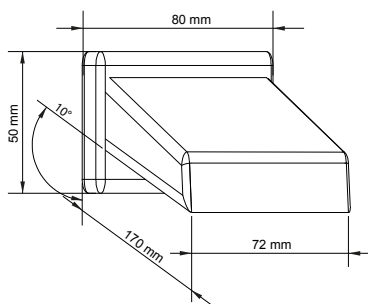

VE302LLCM (1/2" G m)
VE302LLCF (1/2" G f)
Bocca lavabo lunga chiusa a parete.

Wall basin long spout (closed).

Каскадный с длинным изливом закрытый для внутривенного смесителя латунь хром.