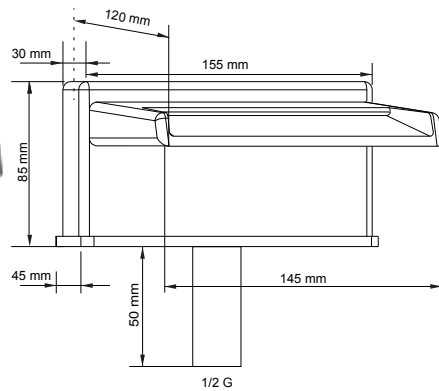

VE201VA

Bocca bordo vasca aperta con attacco 1/2" G m

Bath spout (open) 1/2" G

• Каскадный излив открытый 1/2" gas для ванной латунь хром.