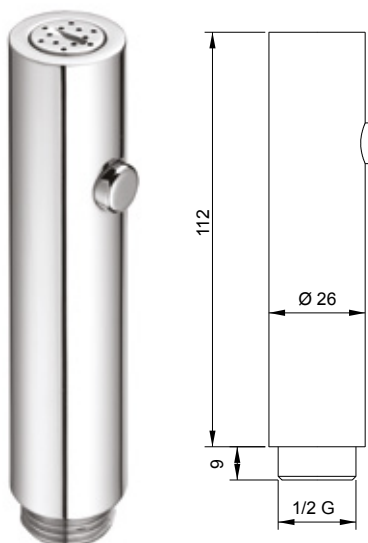

Doccetta pulsante AXIS ROUND

Shut-off handshower ROUND AXIS

Гигиенический душ ROUND AXIS

SG413

Doccetta pulsante getto bidet in ottone cromato.

Shut-off handshower brass chrome plated.

Гигиенический душ латунь хром Ахис.