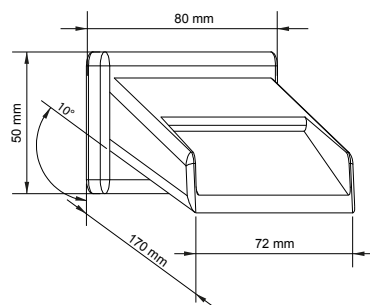

VE302LLAM (1/2" G m)
VE302LLAF (1/2" G f)
Bocca lavabo lunga aperta a parete.

Wall basing long spout (open).

Каскадный с длинным изливом открытый для внутривенного смесителя латунь хром.