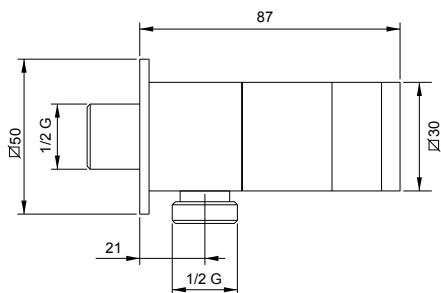

FINITURE - FINISHES - ОТДЕЛКА

CODE + NS ● Nickel spazzolato Nickel brushed Никель матовый	CODE + BR ● Bronzo Bronze plated Бронза	CODE + BI ● Bianco White Белый	CODE + NE ● Nero Black Черный	Altre finiture disponibili su richiesta Finishes on request Отделка по запросу