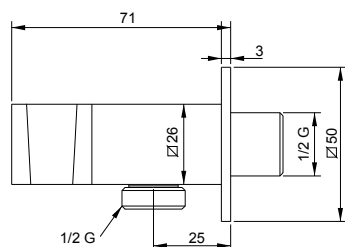

SG405S

Presa acqua SQUARE con porta doccetta regolabile con attacco 1/2"Gm in ottone cromato.

SQUARE adjustable shower holder with water supply with 1/2"Gm connection brass chrome plated.

Держатель душа и шланговое подсоединение регулируемый 1/2"G п латунь хром.

FINITURE - FINISHES - ОТДЕЛКА

CODE • NS ● Nickel spazzolato
Nickel brushed
Никель матовый

CODE • BR ● Bronzo
Bronze plated
Бронза

Altre finiture disponibili su richiesta
Finishes on request
Отделка по запросу